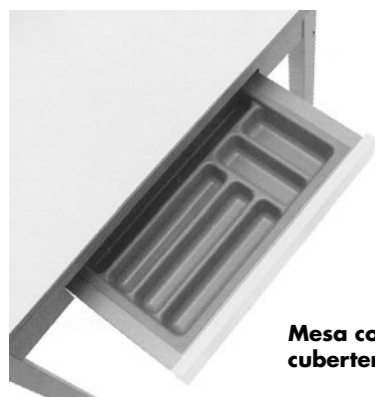

Mesa con
cubtertero