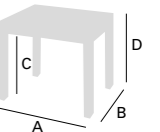

REF	Tipo	DIMENSIONES						TIPOS DE TAPA				EMBALAJE		
		Cerrada	Abierta	A	B	C	D	Laminado	Cristal G1	Cristal G2	Cerámico	Cajas	M³	Kg
65002	Libro	70 x 35	70 x 70	545	221	620	770	181	-	-	-	1ud	0,06	17
65102	Libro	80 x 40	80 x 80	645	260	220	770	194	-	-	-	1ud	0,072	21
65202	libro	90 x 40	90 x 80	645	260	620	770	201	-	-	-	1ud	0,087	22
63202	Ext.	100 x 60	157 x 60	710	402	620	770	288	-	-	-	1ud	0,014	28
63402	Ext.	110 x 70	167 x 70	810	500	220	770	298	-	-	-	1ud	0,142	32
63602	Ext.	130 x 80	187 x 70	1000	600	620	770	344	-	-	-	1ud	0,198	40

ACABADOS

Chasis	Patas	Tapa Laminado	Tapa Cristal G1	Tapa Cristal G2	Tapa Cerámico	Extensibles	Cajón	Cubertero
Laminado	Metálico	Laminado	No disponible	No disponible	No disponible	G.T. Laminado	Laminado	Sin cubertero
Blanco, Cerezo o Natural	Plata	Blanco, Cerezo o Natural	-	-	-	Blanco, Cerezo o Natural	-	-