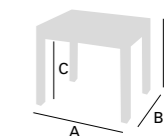

REF	DIMENSIONES						TIPOS DE TAPA				EMBALAJE		
	Cerrada	Abierta	A	B	C	D	Laminado	Cristal G1	Cristal G2	Cerámico	Cajas	M³	Kg
23000	100 x 60	150 x 60	890	490	640	750	344	394	439	560	1ud	0,105	39
23100	110 x 70	170 x 70	990	590	640	750	375	436	481	700	1ud	0,133	46
23200	120 x 80	180 x 80	1090	690	640	750	401	474	519	757	1ud	0,158	52

ACABADOS

Chasis	Patás	Tapa Laminado	Tapa Cristal G1	Tapa Cristal G2	Tapa Cerámico	Extensibles	Cajón	Cubertero
Laminado	Metálico	Laminado	Cristal G1	Cristal G2	Cerámico	Laminado	Sin cajón	Sin cubertero
Blanco, Aluminio o Negro	Blanco, Plata o Negro Opción Altura especial + 36 puntos	Todos: Aluminio, Blanco, Cemento, Fresno, Marmol, Roble, Roble Gris, Roble S, Olmo, Gris Suave y Gris Salera	Todos: Blanco óptico y negro	Todos: Arena, Visón, Rojo, Kiwi, Mandarina, Berenjena y plata	Todos: Ceniza, Humo, Kalos, Neu y Roca	- Tapa laminado: mismo laminado - Tapa cristal y Tapa cerámico: Blanco o Aluminio	-	-