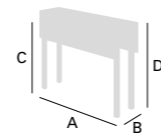

Pol

Mesa Abatible

Mesa Pol Alas Abatibles. 95 x 25 cm
Tapa Laminado Cemento
Chasis y Patas Metálico Plata

Mesa Pol Alas Abatibles. 95 x 25 cm
Tapa y Alas Laminado Cemento
Chasis y Patas Metálico Plata

REF	DIMENSIONES						TIPOS DE TAPA				EMBALAJE			
	Cerrada	Abierta	A	B	C	D	Laminado	Cristal G1	Cristal G2	Cerámico	Cajas	M ³	Kg	
60200	95 x 25	95 x 75	950	250	730	750	311	387	-	-	1ud	0,108	27	
ACABADOS														
Chasis	Patas	Tapa Laminado	Tapa Cristal G1	Tapa Cristal G2	Tapa Cerámico	Extensibles	Cajón	Cubertero						
Metálico	Metálico	Laminado	Cristal G1	No disponible	No disponible	Laminado	Sin cajón	Sin cajón						
Plata	Blanco o Plata	Todos: Aluminio, Blanco, Cemento, Fresno, Marmol, Roble, Roble Gris, Roble S, Olmo, Gris Suave y Gris Salera	Blanco óptico	-	-	- Tapa laminado: mismo laminado - Tapa cristal: Cristal blanco	-	-						