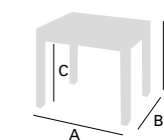

REF	DIMENSIONES						TIPOS DE TAPA				EMBALAJE		
	Cerrada	Abierta	A	B	C	D	Laminado	Cristal G1	Cristal G2	Cerámico	Cajas	M³	Kg
62045	100 x 60	160 x 60	884	482	630	770	349	410	455	-	1ud	0,134	37
62140	110 x 70	170 x 70	984	582	630	770	360	433	478	-	1ud	0,169	41

ACABADOS									
Chasis	Patas	Tapa Laminado	Tapa Cristal G1	Tapa Cristal G2	Tapa Cerámico	Extensibles	Cajón	Cubertero	
Laminado	Metálico	Laminado	Cristal G1	Cristal G2	No disponible	G.A. Laminado	Laminado	Cubertero opcional	
Blanco, Negro y Aluminio	Blanco, Plata o Negro Opción Altura especial + 36 puntos	Todos: Aluminio, Blanco, Cemento, Fresno, Marmol, Roble, Roble Gris, Roble S, Olmo, Gris Suave y Gris Salera	Todos: Blanco óptico y negro	Todos: Arena, Visón, Rojo, Kiwi, Mandarina, Berenjena y plata	-	- Tapa laminado: mismo laminado - Tapa cristal y Tapa cerámico: Blanco o Aluminio	Mismo color que tapa, con freno Guía cajón con freno	+ 16 puntos