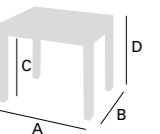

REF	DIMENSIONES						TIPOS DE TAPA				EMBALAJE		
Ref	Cerrada	Abierta	A	B	C	D	Laminado	Cristal G1	Cristal G2	Cerámico	Cajas	M³	Kg
27110	110 x 70	170 x 70	980	630	660	750	498	565	610	798	1ud	0,134	48
ACABADOS													
Chasis	Patas	Tapa Laminado	Tapa Cristal G1	Tapa Cristal G2	Tapa Cerámico	Extensibles	Cajón	Cubertero					
Metálico	Metálico	Laminado	Cristal G1	Cristal G2	Cerámico	Laminado	Sin cajón	Sin cubertero					
Blanco o Plata	Blanco o Plata Opción Altura especial + 36 puntos	Todos: Aluminio, Blanco, Cemento, Fresno, Marmol, Roble, Roble Gris, Roble S, Olmo, Gris Suave y Gris Salera	Todos: Blanco óptico y Negro	Todos: Arena, Visón, Rojo, Kiwi, Mandarina, Berenjena y Plata	Todos: Ceniza, Humo, Kalos, Neu y Roca	- Tapa laminado: mismo laminado - Tapa cristal y Tapa cerámico: Blanco o Aluminio	-	-