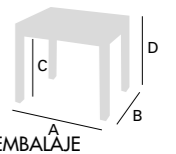

REF	DIMENSIONES						TIPOS DE TAPA				EMBALAJE		
	Cerrada	Abierta	A	B	C	D	Laminado	Cristal G1	Cristal G2	Cerámico	Cajas	M³	Kg
22300	100 x 50	-	900	390	690	750	176	218	263	-	1ud	0,07	22
22000	100 x 60	-	900	490	690	750	182	232	277	398	1ud	0,085	24
22100	110 x 70	-	990	590	690	750	190	251	296	515	1ud	0,108	28
22200	120 x 80	-	1090	690	690	750	199	272	317	555	1ud	0,127	32

ACABADOS

Chasis	Patas	Tapa Laminado	Tapa Cristal G1	Tapa Cristal G2	Tapa Cerámico	Extensibles	Cajón	Cubertero
Metálico	Metálico	Laminado	Cristal G1	Cristal G2	Cerámico	Fija	Sin cajón	Sin cubertero
Blanco, Aluminio o Negro	Blanco, Plata o Negro Opción Altura especial + 36 puntos	Todos: Aluminio, Blanco, Cemento, Fresno, Marmol, Roble, Roble Gris, Roble S, Olmo, Gris Suave y Gris Salera	Todos: Blanco óptico y negro	Todos: Arena, Visón, Rojo, Kiwi, Mandarina, Berenjena y Plata	Todos: Ceniza, Humo, Kalos, Neu y Roca	-	-	-