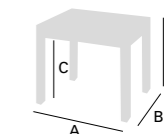

REF	DIMENSIONES							TIPOS DE TAPA				EMBALAJE		
Ref	Tipo	Cerrada	Abierta	A	B	C	D	Laminado	Cristal G1	Cristal G2	Cerámico	Cajas	M³	Kg
25400	Libro	80 x 40	80 x 80	690	295	630	770	180	205	250	-	1ud	0,082	22
25500	Libro	90 x 45	90 x 90	775	320	630	770	194	226	271	-	1ud	0,1	25
25100	Ext.	100 x 50	160 x 50	890	390	630	770	237	282	327	-	1ud	0,115	27
25200	Ext.	100 x 60	160 x 60	890	490	630	770	246	299	344	-	1ud	0,13	32
25300	Ext.	110 x 70	170 x 70	974	574	630	770	256	322	367	-	1ud	0,164	40

ACABADOS

Chasis	Patas	Tapa Laminado	Tapa Cristal G1	Tapa Cristal G2	Tapa Cerámico	Extensibles	Cajón	Cubertero
Laminado	Metálico	Laminado	Cristal G1	Cristal G2	No disponible	G.T. Laminado	Laminado	Sin cubertero
Blanco o Aluminio	Blanco, Plata o Negro Opción Altura especial + 36 puntos	Todos: Aluminio, Blanco, Cemento, Fresno, Marmol, Roble, Roble Gris, Roble S, Olmo, Gris Suave y Gris Salera	Todos: Blanco óptico y negro	Todos: Arena, Visón, Rojo, Kiwi, Mandarina, Berenjena y Plata	-	- Tapa laminado: mismo laminado - Tapa cristal: Blanco o Aluminio	Mismo color que tapa	-