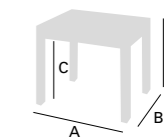

REF	Tipo	DIMENSIONES						TIPOS DE TAPA			EMBALAJE			
		Cerrada	Abierta	A	B	C	D	Laminado	Cristal G1	Cristal G2	Cerámico	Cajas	M³	Kg
61245	Libro	80 x 40	80 x 80	690	295	630	770	187	212	257	-	1ud	0,082	22
61345	Libro	90 x 45	90 x 90	775	320	630	770	197	229	274	-	1ud	0,1	25
60945	Ext.	100 x 50	160 x 50	890	390	630	770	261	306	351	-	1ud	0,115	27
61045	Ext.	100 x 60	160 x 60	890	490	630	770	267	321	366	-	1ud	0,13	32
61140	Ext.	110 x 70	170 x 70	974	574	630	770	280	346	391	-	1ud	0,164	40

ACABADOS

Chasis	Patas	Tapa Laminado	Tapa Cristal G1	Tapa Cristal G2	Tapa Cerámico	Extensibles	Cajón	Cubtertero
Laminado	Metálico	Laminado	Cristal G1	Cristal G2	No disponible	G.T. Laminado	Texturizado	Cubtertero
Blanco o Aluminio	Blanco, Plata o Negro Opción Altura especial + 36 puntos	Todos: Aluminio, Blanco, Cemento, Fresno, Marmol, Roble, Roble Gris, Roble S, Olmo, Gris Suave y Gris Salera	Todos: Blanco óptico y negro	Todos: Arena, Visón, Rojo, Kiwi, Mandarina, Berenjena y Plata	-	- Tapa laminado: mismo laminado - Tapa cristal: Blanco o Aluminio	Todos: Negro, Blanco, Arena, Visón, Berenjena, Mandarina, Kiwi, Rojo y Plata	Cubtertero integrado