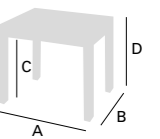

REF	DIMENSIONES						TIPOS DE TAPA				EMBALAJE		
	Cerrada	Abierta	A	B	C	D	Laminado	Cristal G1	Cristal G2	Cerámico	Cajas	M³	Kg
60460	90 x 45	90 x 75	780	330	670	750	312	347	392	-	1ud	0,069	28
60560	100 x 45	100 x 75	880	330	670	750	329	374	419	-	1ud	0,077	26
60660	110 x 45	110 x 75	980	330	670	750	340	395	440	-	1ud	0,085	32
60760	100 x 50	100 x 80	880	380	670	750	332	379	424	-	1ud	0,077	30

ACABADOS

Chasis	Patas	Tapa Laminado	Tapa Cristal G1	Tapa Cristal G2	Tapa Cerámico	Extensibles	Cajón	Cubertero
Metálico	Metálico	Laminado	Cristal G1	Cristal G2	No disponible	Laminado	Sin cajón	Sin cubertero
Plata	Blanco o Plata Opción Altura especial + 36 puntos	Todos: Aluminio, Blanco, Cemento, Fresno, Marmol, Roble, Roble Gris, Roble S, Olmo, Gris Suave y Gris Salera	Todos: Blanco óptico y negro	Todos: Arena, Visón, Rojo, Kiwi, Mandarina, Berenjena y Plata	-	- Tapa laminado: mismo laminado - Tapa cristal: Blanco o Aluminio	-	-