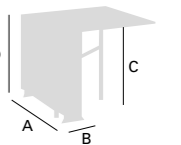

REF	DIMENSIONES						TIPOS DE TAPA				EMBALAJE			
	Cerrada	Semi / Abierta	A	B	C	D	Laminado	Cristal G1	Cristal G2	Cerámico	Cajas	M³	Kg	
69641	79 x 20	79 x 83/79 x150	790	200	750	770	223	-	-	-	1ud	0,108	25	
ACABADOS														
Chasis	Patas	Tapa Laminado	Tapa Cristal G1	Tapa Cristal G2	Tapa Cerámico	Extensibles	Cajón	Cubertero						
Metálico	Laminado	Laminado	No disponible	No disponible	No disponible	Laminado	Sin cajón	Sin cubertero						
Plata	Blanco, Cerezo y Roble S	Blanco, Cerezo y Roble S	-	-	-	Blanco, Cerezo y Roble S	-	-