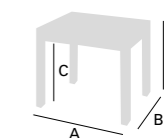

REF	DIMENSIONES							TIPOS DE TAPA				EMBALAJE		
	Ref	Cerrada	Abierta	A	B	C	D	Laminado	Cristal G1	Cristal G2	Cerámico	Cajas	M³	Kg
44545	100 x 50	-	-	890	390	630	750	145	190	235	-	1ud	0,094	20
44145	100 x 60	-	-	890	490	630	750	150	204	249	-	1ud	0,109	23
44340	110 x 70	-	-	974	574	630	750	160	226	271	-	1ud	0,139	26
44440	120 x 80	-	-	1074	674	630	750	180	258	303	-	1ud	0,164	28

ACABADOS

Chasis	Patas	Tapa Laminado	Tapa Cristal G1	Tapa Cristal G2	Tapa Cerámico	Extensibles	Cajón	Cubertero
Laminado	Metálico	Laminado	Cristal G1	Cristal G2	No disponible	Fija	Sin cajón	Sin cubertero
Blanco, Aluminio o Negro	Blanco, Plata o Negro Opción Altura especial + 36 puntos	Todos: Aluminio, Blanco, Cemento, Fresno, Marmol, Roble, Roble Gris, Roble S, Olmo, Gris Suave y Gris Salera	Todos: Blanco óptico y Negro	Todos: Arena, Visón, Rojo, Kiwi, Mandarina, Berenjena y Plata	-	-	-	-