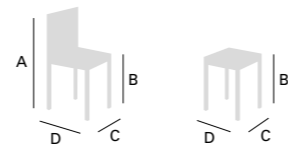

Lira

Silla y Taburete - Chasis madera

Silla Lira. Chasis Cerezo / Anea

B. Lira 45. Chasis Cerezo / Anea

MODELO	REF	DIMENSIONES				ACABADOS ASIENTOS						COLOR DE CHASIS			EMBALAJE			
		Ref	A	B	C	D	Serie 1		Serie 2		Serie 3		Blanco	Cerezo	Natural	Cajas	M ³	Kg
						Barniz	Lacado	Barniz	Lacado	Barniz	Lacado							
S. LIRA	235	58	45	43	47,5	82	92	82	92	88	98	x	x	x	2	0,185	14	
B. LIRA 45	236	x	45	33,5	33,5	66	74	66	74	72	80	x	x	x	2	0,073	10	