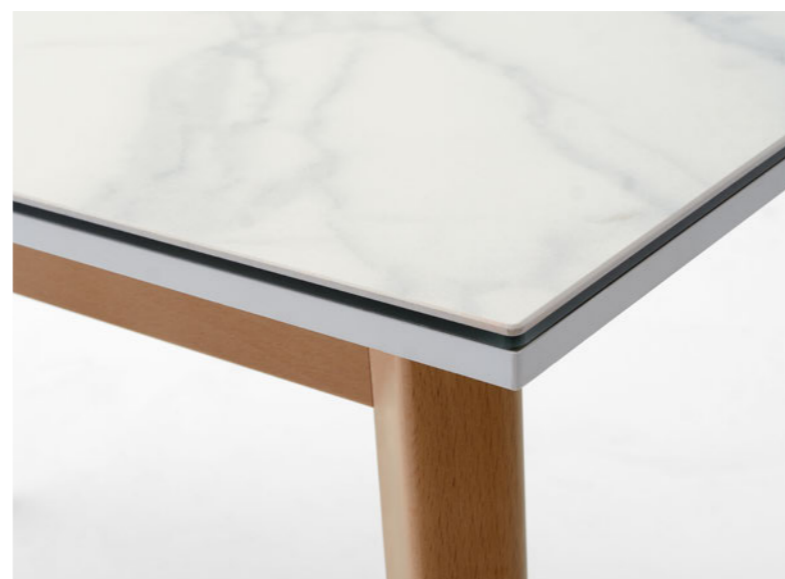

Iris

Mesa Fija

REF	DIMENSIONES						TIPOS DE TAPA				EMBALAJE		
	Cerrada	Abierta	A	B	C	D	Laminado	Cristal G1	Cristal G2	Cerámico	Cajas	M³	Kg
21000	100 x 60	-	825	425	675	760	311	365	410	527	1ud	0,114	26
21100	110 x 70	-	925	525	675	760	327	393	438	652	1ud	0,144	32
21200	120 x 80	-	1025	625	675	760	344	422	467	700	1ud	0,17	37

ACABADOS

Chasis	Patas	Tapa Laminado		Tapa Cristal G1	Tapa Cristal G2	Tapa Cerámico	Extensibles	Cajón	Cubertero
Madera natural	Madera natural	Canto Recto	Canto Biselado	Cristal G1	Cristal G2	Cerámico	Fija	Sin cajón	Sin cubertero
Blanco, Cerezo o Natural	Blanco, Cerezo o Natural	Todos: Aluminio, Blanco, Cemento, Fresno, Marmol, Roble, Roble Gris, Roble S, Olmo, Gris Suave y Gris Salera		Todos: Blanco óptico y Negro	Todos: Arena, Visón, Rojo, Kiwi, Mandarina, Berenjena y Plata	Todos: Ceniza, Humo, Kalos, Neu y Roca	-	-	-