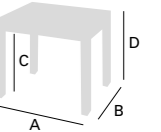

Beta

Mesa Extensible y Libro

Mesa Kiss Extensible. 110 x 70 cm / Tapa Laminado Blanco / Cajón Texturizado Blanco / Chasis Laminado Aluminio / Patas Metálico Plata

Mesa Kiss Libro. 90 x 45 cm / Tapa Laminado Blanco / Cajón Texturizado Blanco / Chasis Laminado Aluminio / Patas Metálico Plata