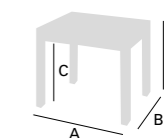

REF	DIMENSIONES						TIPOS DE TAPA				EMBALAJE		
	Cerrada	Abierta	A	B	C	D	Laminado	Cristal G1	Cristal G2	Cerámico	Cajas	M³	Kg
53460	100 x 60	170 x 60	880	475	670	750	506	556	601	722	1ud	0,115	41
53560	110 x 70	190 x 70	980	575	670	750	540	601	646	865	1ud	0,134	48
53660	120 x 80	200 x 80	1080	675	670	750	569	642	687	925	1ud	0,158	54

ACABADOS

Chasis	Patas	Tapa Laminado	Tapa Cristal G1	Tapa Cristal G2	Tapa Cerámico	Extensibles	Cajón	Cubertero
Metálico	Metálico	Laminado	Cristal G1	Cristal G2	Cerámico	Laminado	Sin cajón	Sin cubertero
Blanco o Plata	Blanco o Plata Opción Altura especial + 36 puntos	Todos: Aluminio, Blanco, Cemento, Fresno, Marmol, Roble, Roble Gris, Roble S, Olmo, Gris Suave y Gris Salera	Todos: Blanco óptico y negro	Todos: Arena, Visión, Rojo, Kiwi, Mandarina, Berenjena y Plata	Todos: Ceniza, Humo, Kalos, Neu y Roca	- Tapa laminado: mismo laminado - Tapa cristal y Tapa cerámico: Blanco o Aluminio	-	-