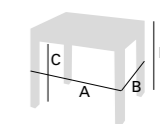

Mesa Iris. 110 x 70 cm / Tapa Laminado Blanco / Chasis y Patas Natural

Iris

Mesa Fija

Mesa Iris. 110 x 70 cm / Tapa Cerámico Kalos / Chasis y Patas Natural - Silla Olga. Chasis Natural / Michigan Blanco

REF	DIMENSIONES						TIPOS DE TAPA				EMBALAJE		
	Cerrada	Abierta	A	B	C	D	Laminado	Cristal G1	Cristal G2	Cerámico	Cajas	M ³	Kg
21000	100 x 60	-	825	425	675	760	311	365	410	527	1ud	0,114	26
21100	110 x 70	-	925	525	675	760	327	393	438	652	1ud	0,144	32
21200	120 x 80	-	1025	625	675	760	344	422	467	700	1ud	0,17	37