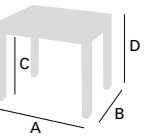

Silla Amara. Chasis Blanco / Skay Arena

Nerea

Mesa Extensible, Encimera Móvil

Mesa Nerea. 110 x 70 cm / Tapa laminado blanco / Chasis laminado blanco / Adorno Laminado Aluminio / Patas metálico plata

Silla Eli. Chasis Plata / Michigan Blanco