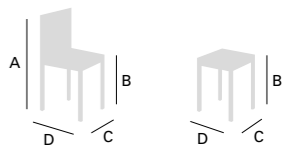

Skay, Romer, Anea, Michigan, Tablilla
Diamante, Maglia, Dolc

Maite

Silla y Taburete - Chasis madera

Silla Maite. Chasis Cerezo / Tablilla Cerezo

B. Maite 45. Chasis Cerezo / Tablilla Cerezo

MODELO	REF	DIMENSIONES				ACABADOS ASIENTOS						COLOR DE CHASIS			EMBALAJE			
		Ref	A	B	C	D	Serie 1		Serie 2		Serie 3		Blanco	Cerezo	Natural	Cajas	M ³	Kg
						Barniz	Lacado	Barniz	Lacado	Barniz	Lacado							
S. MAITE	230	86	45	41	44	82	92	82	92	88	98	x	x	x	2	0,185	14	
B. MAITE 45	231	x	45	34	34	66	74	66	74	72	80	x	x	x	2	0,073	10	