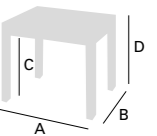

REF	DIMENSIONES						TIPOS DE TAPA				EMBALAJE		
	Cerrada	Abierta	A	B	C	D	Laminado	Cristal G1	Cristal G2	Cerámico	Cajas	M³	Kg
66945	100 x 50	160 x 50	890	390	630	770	316	361	406	-	1ud	0,120	30
67045	100 x 60	160 x 60	890	490	630	770	345	399	444	-	1ud	0,134	34
67140	110 x 70	170 x 70	974	574	630	770	371	437	482	-	1ud	0,169	42
67240	120 x 80	180 x 80	1074	674	630	770	391	469	514	-	1ud	0,2	47

ACABADOS

Chasis	Patas	Tapa laminado	Tapa Cristal G1	Tapa Cristal G2	Tapa Cerámico	Extensibles	Cajón	Cubertero
Laminado	Metálico	Laminado	Cristal G1	Cristal G2	No disponible	G.A. Laminado	Texturizado	Cubertero opcional
Blanco o Aluminio	Blanco, Plata o negro Opción Altura especial + 36 puntos	Todos: Aluminio, Blanco, Cemento, Fresno, Marmol, Roble, Roble Gris, Roble S, Olmo, Gris Suave y Gris Salera	Todos: Blanco óptico y Negro	Todos: Arena, Visón, Rojo, Kiwi, Mandarina, Berenjena y Plata	-	- Tapa laminado: mismo laminado - Tapa cristal: Blanco o Aluminio	Todos: Negro, Blanco, Arena, Visón, Berenjena, Mandarina, Kiwi, Rojo y Plata	+16 puntos