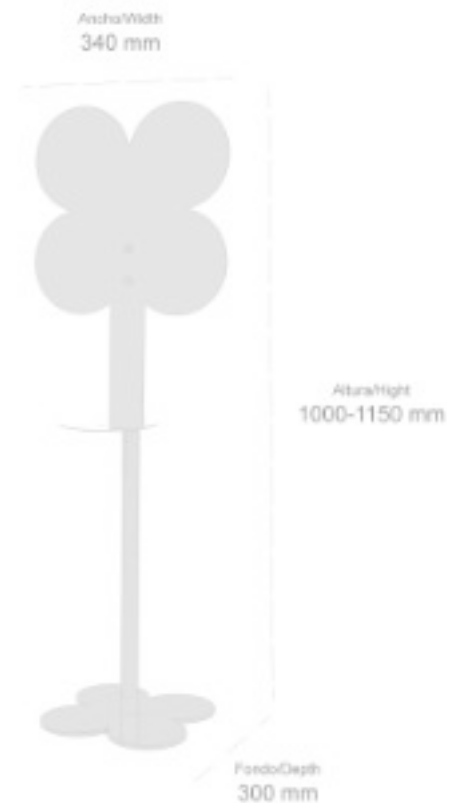

508044

ESTACION HIGIÉNICA DE INFANTIL DE SUELO
FLOOR CHILD HYGIENIC STATION

Material: Acero
Cobertura: Pintura epoxi
Acabado: Amarillo, verde y azul

*Material: Steel
Coated: Epoxi paint
Finish: Yellow, green and blue*