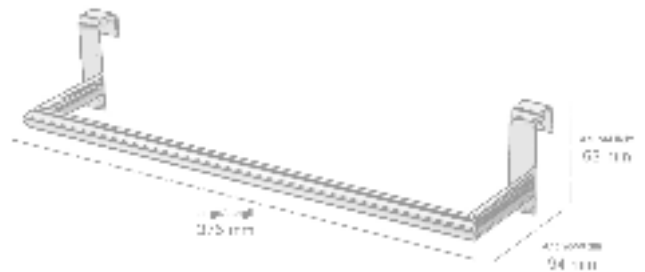

ALTURA/HEIGHT	LARGO/LENGTH	FONDO/DEPTH
68 mm	275 mm	94 mm

Material: Latón / Material: Brass

COLECCIÓN

VITTO

- **126160** Toallero barra colgante 37cm redondo
Acabado: Cromo brillo
Round hanging towel bar 37cm
Finish: Bright chrome
- **126161** Toallero barra colgante 37cm redondo
Acabado: Blanco mate
Round hanging towel bar 37cm
Finish: Matt white
- **126162** Toallero barra colgante 37cm redondo
Acabado: Negro mate
Round hanging towel bar 37cm
Finish: Matt black

ALTURA/HEIGHT	LARGO/LENGTH	FONDO/DEPTH
68 mm	375 mm	94 mm

Material: Latón / Material: Brass

- **126166** Soporte de secador colgante
Acabado: Cromo brillo
Hanging hairdryer holder
Finish: Bright chrome
- **126167** Soporte de secador colgante
Acabado: Blanco mate
Hanging hairdryer holder
Finish: Matt white
- **126168** Soporte de secador colgante
Acabado: Negro mate
Hanging hairdryer holder
Finish: Matt black