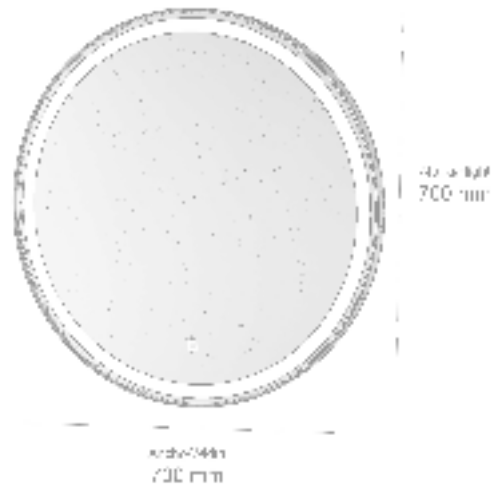

ALTURA/HEIGHT	ANCHO/WIDTH	FONDO/DEPTH
700 mm	700 mm	30 mm