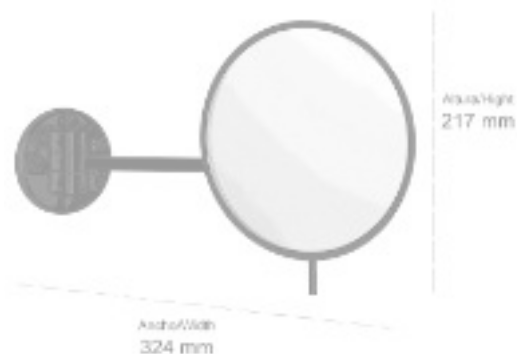

ALTURA/HEIGHT	ANCHO/WIDTH	FONDO/DEPTH
217 mm	324 mm	- mm