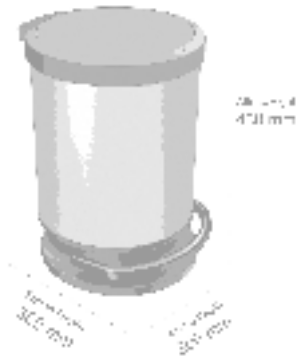

ALTURA/HEIGHT	ANCHO/WIDTH	FONDO/DEPTH
430 mm	300 mm	360 mm