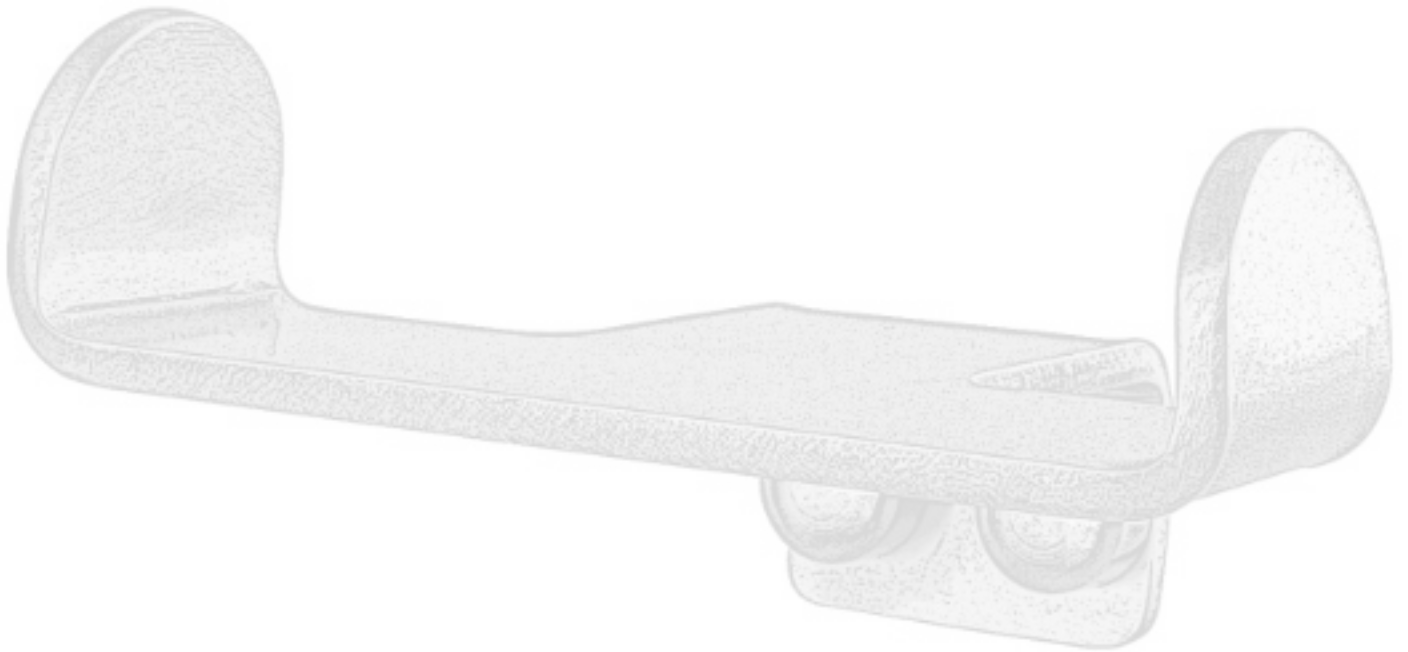

COLECCIÓN

TEKNO

COLECCIÓN

TEKNO

ACABADOS FINISHES

Cromo brillo
Bright chrome

Inox brillo
Bright stainless steel

Inox satinado
Satin stainless steel

Negro mate
Matt black

Blanco mate
Matt white

Cobre cepillado
Brushed copper

Latón cepillado
Brushed brass

ACABADOS ESPECIALES A CONSULTAR BAJO PEDIDO
CONSULT US ABOUT SPECIAL FINISHES, ON REQUEST