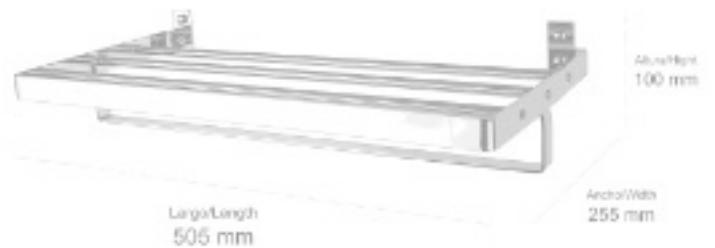

Material: Acero inox / Stainless steel

ALTURA/HEIGHT	LARGO/LENGTH	FONDO/DEPTH
100 mm	505 mm	255 mm