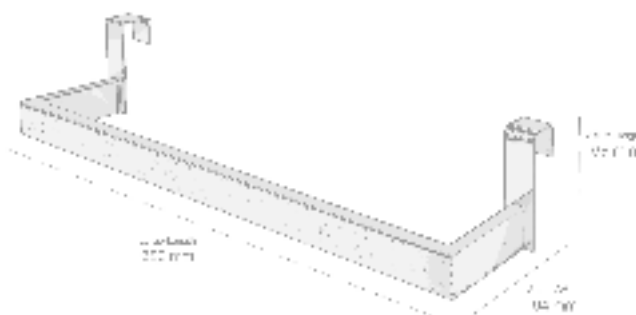

Cobre cepillado
Brushed copper

Latón cepillado
Brushed brass

ACABADOS ESPECIALES A CONSULTAR BAJO PEDIDO
CONSULT US ABOUT SPECIAL FINISHES, ON REQUEST

COLECCIÓN

VITTO

ACCESORIOS COLGANTES

COLECCIÓN
VITTO

- **126178** Toallero barra colgante rectangular
Acabado: Cromo brillo
Hanging square towel bar
Finish: Bright chrome
- **126179** Toallero barra colgante rectangular
Acabado: Negro mate
Hanging square towel bar
Finish: Matt black