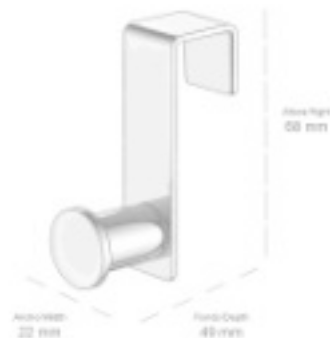

ALTURA/HEIGHT	LARGO/LENGTH	FONDO/DEPTH
68 mm	375 mm	94 mm

Material: Latón / Material: Brass

- **126166** Soporte de secador colgante
Acabado: Cromo brillo
Hanging hairdryer holder
Finish: Bright chrome
- **126167** Soporte de secador colgante
Acabado: Blanco mate
Hanging hairdryer holder
Finish: Matt white
- **126168** Soporte de secador colgante
Acabado: Negro mate
Hanging hairdryer holder
Finish: Matt black

ALTURA/HEIGHT	ANCHO/WIDTH	FONDO/DEPTH
68 mm	94 mm	127 mm

Material: Latón / Material: Brass

- **126169** Soporte de plancha colgante
Acabado: Cromo brillo
Hanging hair straightener holder
Finish: Bright chrome
- **126170** Soporte de plancha colgante
Acabado: Blanco mate
Hanging hair straightener holder
Finish: Matt white
- **126171** Soporte de plancha colgante
Acabado: Negro mate
Hanging hair straightener holder
Finish: Matt black

ALTURA/HEIGHT	ANCHO/WIDTH	FONDO/DEPTH
86 mm	60 mm	98 mm

Material: Latón / Material: Brass

- **126172** Percha de baño colgante
Acabado: Cromo brillo
Hanging robe hook
Finish: Bright chrome
- **126173** Percha de baño colgante
Acabado: Blanco mate
Hanging robe hook
Finish: Matt white
- **126174** Percha de baño colgante
Acabado: Negro mate
Hanging robe hook
Finish: Matt black