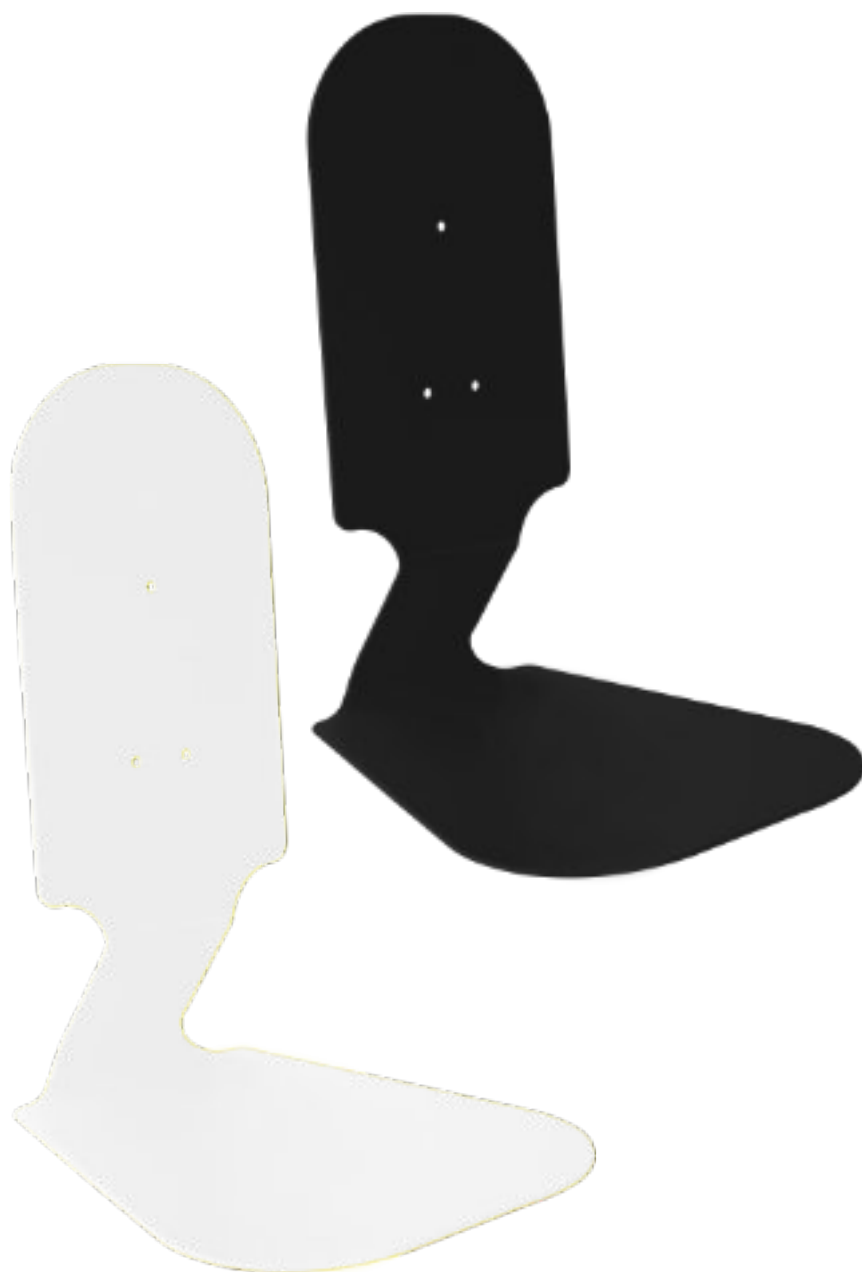

TOTEM SOBREMESA

Los **TOTEM SOBREMESA** se pueden combinar con los diferentes dispensadores de toda nuestra gama

TOTEM OVERDESK can be combined with the different dispensers in our range

● 508048

ESTACION HIGIÉNICA DE SOBREMESA
TABLETOP HYGIENIC STATION

● 508050

ESTACION HIGIÉNICA DE SOBREMESA
TABLETOP HYGIENIC STATION

Material: Acero
Cobertura: Pintura epoxi
Acabados: Blanco y negro

*Material: Steel
Coated: Epoxy paint
Finishes: White and black*

ALTURA/HEIGHT	ANCHO/WIDTH	FONDO/DEPTH
380 mm	230 mm	280 mm

*Gama de Colores-Diseños a consultar.
Other colours/ designs please consult us.*