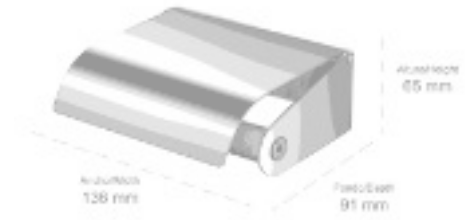

ALTURA/HEIGHT	ANCHO/WIDTH	FONDO/DEPTH
65 mm	136 mm	91 mm