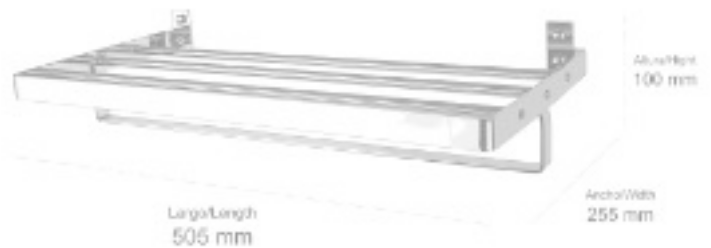

Material: Acero inox / Stainless steel

ALTURA/HEIGHT	LARGO/LENGTH	FONDO/DEPTH
100 mm	505 mm	255 mm