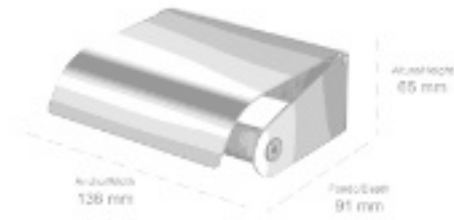

Material: Latón / Material: Brass

ALTURA/HEIGHT	LARGO/WIDTH	FONDO/DEPTH
68 mm	380 mm	94 mm

KUO

COLECCIÓN

- **051501-N** Portarrollos con tapa Short
Acabado: Negro
Toilet roll holder Short
Finish: Black

Material: Latón / Material: Brass