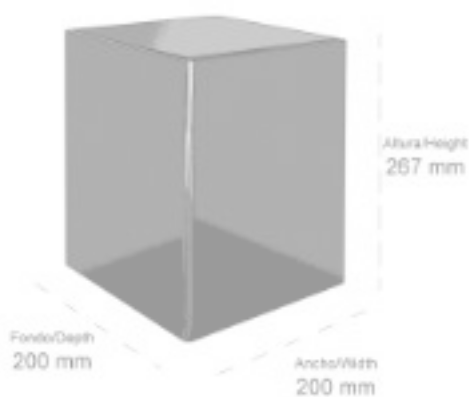

ALTURA/HEIGHT	ANCHO/WIDTH	FONDO/DEPTH
267 mm	200 mm	200 mm