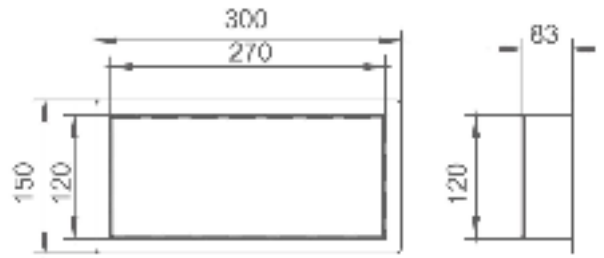

REPISAS EMPOTRABLES BUILT-IN SHELVES

- **509700** Repisa baño-ducha empotrable
  Acabado: Inox brillo
  Bath-shower built-in shelf
  Finish: Bright stainless steel

ALTURA/HEIGHT	ANCHO/WIDTH	FONDO/DEPTH
150 mm	300 mm	83 mm

Material: Acero inox / Stainless steel