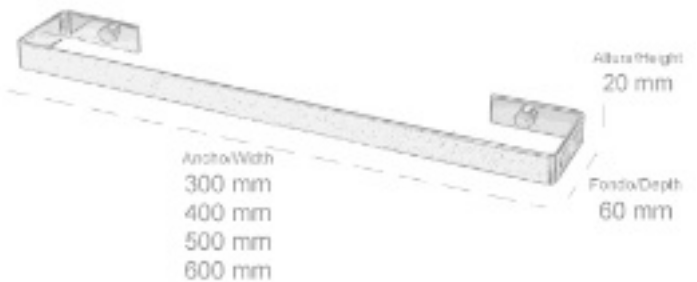

ALTURA/HEIGHT	LARGO/LENGTH	FONDO/DEPTH
20 mm	300 mm	60 mm
20 mm	400 mm	60 mm
20 mm	500 mm	60 mm
20 mm	600 mm	60 mm

Material: Acero inox / Stainless steel

COLECCIÓN