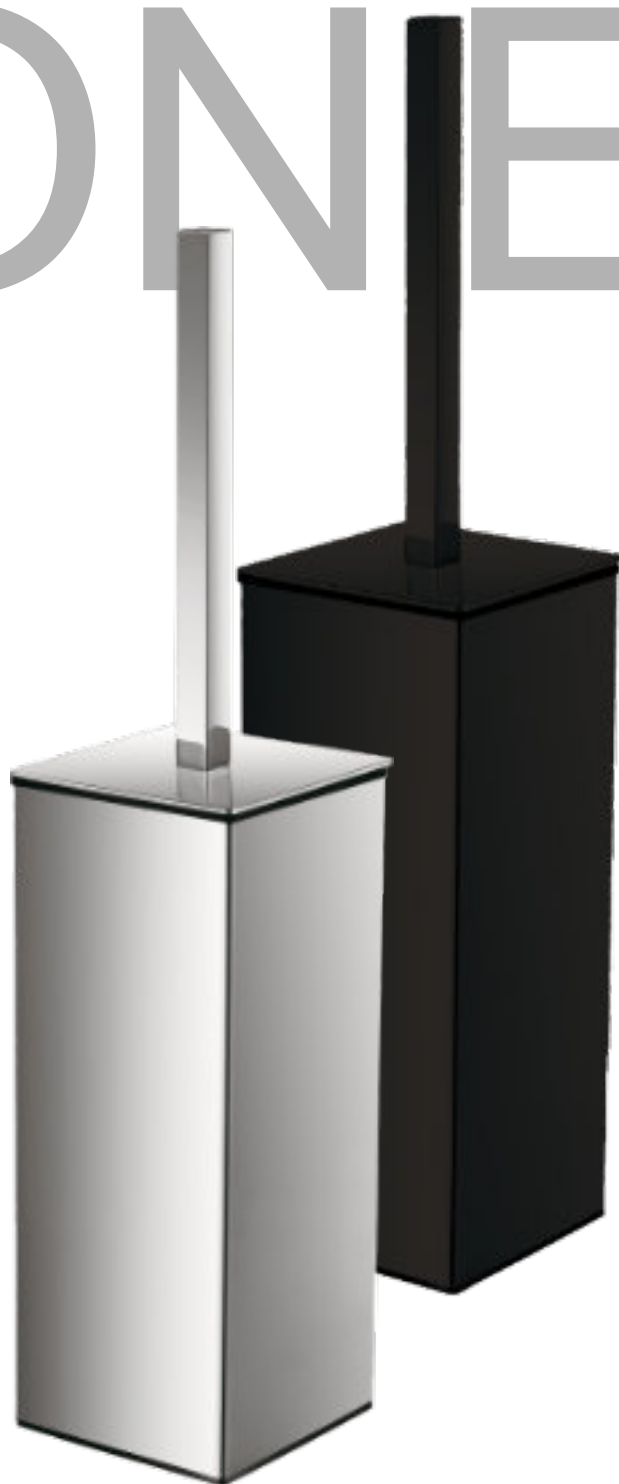

TOP ONE

- **065001** Escobillero cuadrado de pared
  Acabado: Cromo brillo
  Wall-mounted square toilet brush holder
  Finish: Bright chrome
- **065001-N** Escobillero cuadrado de pared
  Acabado: Negro mate
  Wall-mounted square toilet brush holder
  Finish: Matt black
- **067001** Escobillero cuadrado de suelo
  Acabado: Cromo brillo
  Floor square toilet brush holder
  Finished: Bright chrome
- **067001-N** Escobillero cuadrado de suelo
  Acabado: Negro mate
  Floor square toilet brush holder
  Finish: Matt black

Material: Latón / Material: Brass

ALTURA/HEIGHT	ANCHO/WIDTH	FONDO/DEPTH
420 mm	82 mm	82 mm