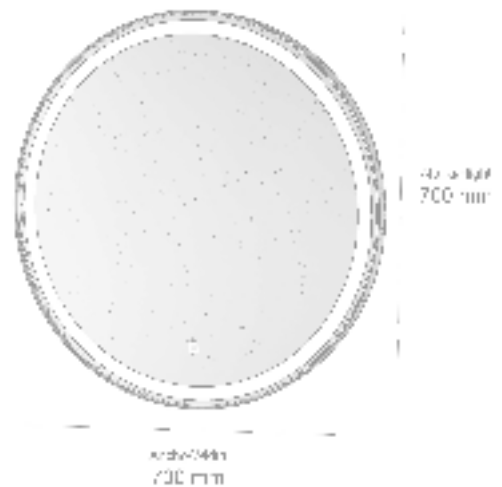

ALTURA/HEIGHT	ANCHO/WIDTH	FONDO/DEPTH
700 mm	700 mm	30 mm