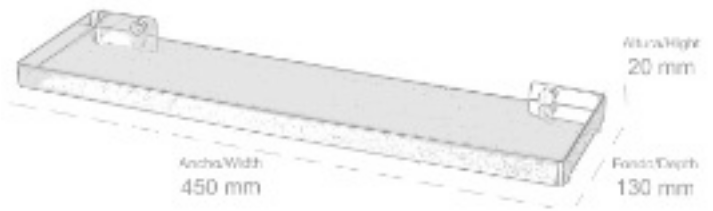

Material: Acero inox y cristal arenado
Stainless steel and *sandblasted glass*

ALTURA/HEIGHT	LARGO/LENGTH	FONDO/DEPTH
20 mm	450 mm	130 mm