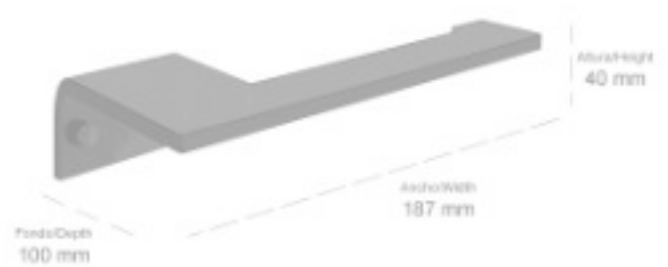

ALTURA/HEIGHT	ANCHO/WIDTH	FONDO/DEPTH
115 mm	105 mm	105 mm

METACRILATO

COLECCIÓN

- **171501-N** Portarrollos sin tapa
Acabado: Negro mate
Toilet roll holder without cover
Finish: Matt black

Material: Metacrilato / Methacrylate