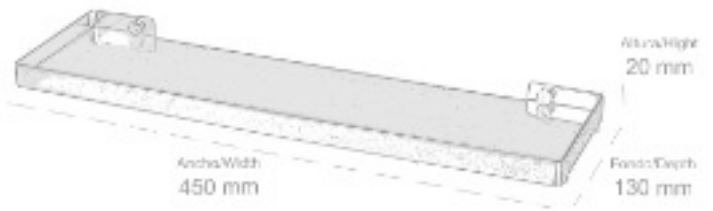

ALTURA/HEIGHT	ANCHO/WIDTH	FONDO/DEPTH
20 mm	218 mm	64 mm

Material: Acero inox / Stainless steel

COLECCIÓN

LINER

- **131001** Repisa de cristal
Acabado: Cromo brillo
Glass shelf
Finish: Bright chrome

Material: Acero inox y cristal arenado
Stainless steel and *sandblasted glass*