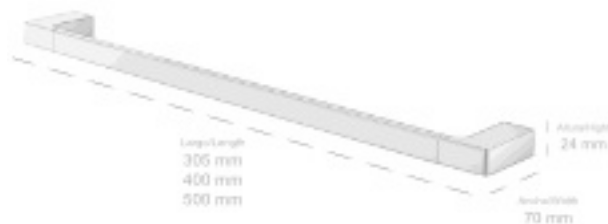

ALTURA/HEIGHT	ANCHO/WIDTH	FONDO/DEPTH
169 mm	55 mm	94 mm

COLECCIÓN

KUO

KUO

COLECCIÓN

- **160300-N** Toallero barra 30cm
Acabado: Negro mate
Towel rail 30cm
Finish: Matt black

- **160700-N** Toallero barra 40cm
Acabado: Negro mate
Towel rail 40cm
Finish: Matt black

- **160600-N** Toallero barra 50cm
Acabado: Negro mate
Towel rail 50cm
Finish: Matt black

ALTURA/HEIGHT	LARGO/WIDTH	FONDO/DEPTH
24 mm	305 mm 400 mm 500 mm	70 mm

Material: Latón / Material: Brass

- **160400-N** Toallero barra doble
Acabado: Negro mate
Double towel rail
Finish: Matt black