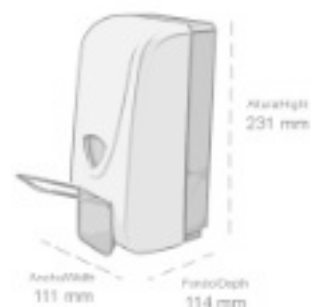

ALTURA/HEIGHT	ANCHO/WIDTH	FONDO/DEPTH
231 mm	111 mm	114 mm