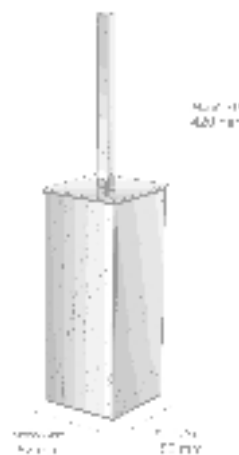

ALTURA/HEIGHT	ANCHO/WIDTH	FONDO/DEPTH
420 mm	82 mm	82 mm