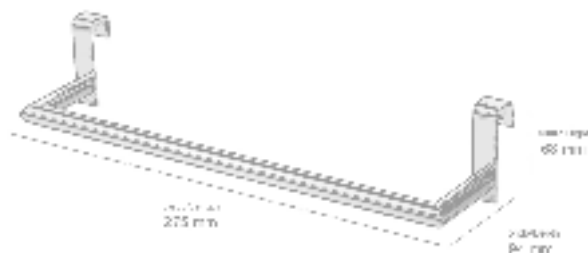

- **126163** Toallero barra colgante 27cm redondo
  Acabado: Cromo brillo
  Round hanging towel bar 27cm
  Finish: Bright chrome
- **126164** Toallero barra colgante 27cm redondo
  Acabado: Blanco mate
  Round hanging towel bar 27cm
  Finish: Matt white
- **126165** Toallero barra colgante 27cm redondo
  Acabado: Negro mate
  Round hanging towel bar 27cm
  Finish: Matt black