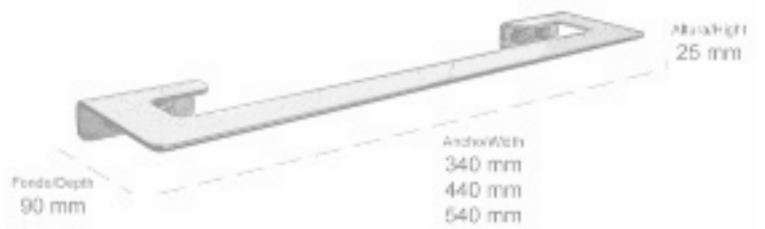

ALTURA/HEIGHT	ANCHO/WIDTH	FONDO/DEPTH
25 mm	340 mm	90 mm
	440 mm	
	540 mm	

Material: Acero Inox / *Stainless steel*