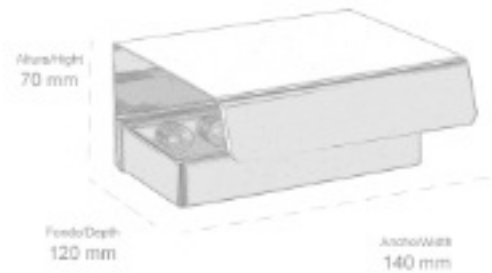

ALTURA/HEIGHT	ANCHO/WIDTH	FONDO/DEPTH
70 mm	140 mm	120 mm