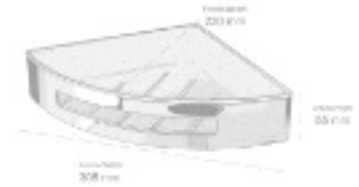

- **064204-N** Esponjera / Jabonera de rincón
  Acabado: Negro mate
  Corner shower basket
  Finish: Matt black

ALTURA/HEIGHT	ANCHO/WIDTH	FONDO/DEPTH
55 mm	305 mm	220 mm