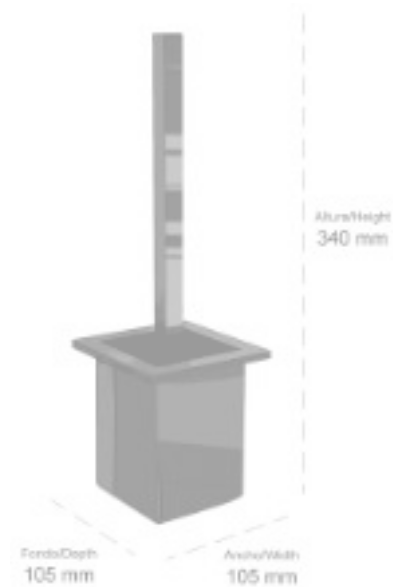

Material: Metacrilato / Methacrylate

ALTURA/HEIGHT	ANCHO/WIDTH	FONDO/DEPTH
197 mm	105 mm	75 mm

- **171401-N** Vaso para repisa
Acabado: Negro mate
Cup for shelf towel bar
Finish: Matt black

Material: Metacrilato / Methacrylate

ALTURA/HEIGHT	ANCHO/WIDTH	FONDO/DEPTH
115 mm	105 mm	105 mm

METACRILATO

COLECCIÓN

- **171501-N** Portarrollos sin tapa
Acabado: Negro mate
Toilet roll holder without cover
Finish: Matt black

Material: Metacrilato / Methacrylate

ALTURA/HEIGHT	LARGO/LENGTH	FONDO/DEPTH
40 mm	187 mm	100 mm

METACRILATO

- **170701-N** Escobillero de suelo
Acabado: Negro mate
Floor toilet brush holder
Finish: Black

Material: Metacrilato / Methacrylate