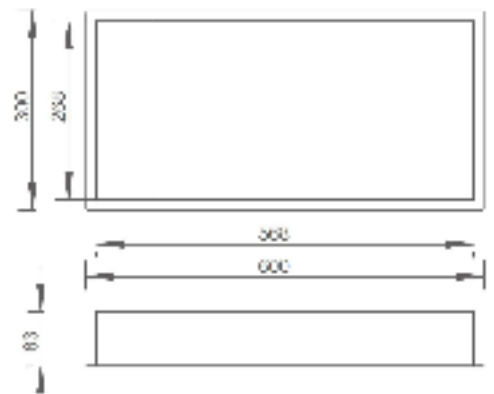

ALTURA/HEIGHT	ANCHO/WIDTH	FONDO/DEPTH
300 mm	600 mm	83 mm