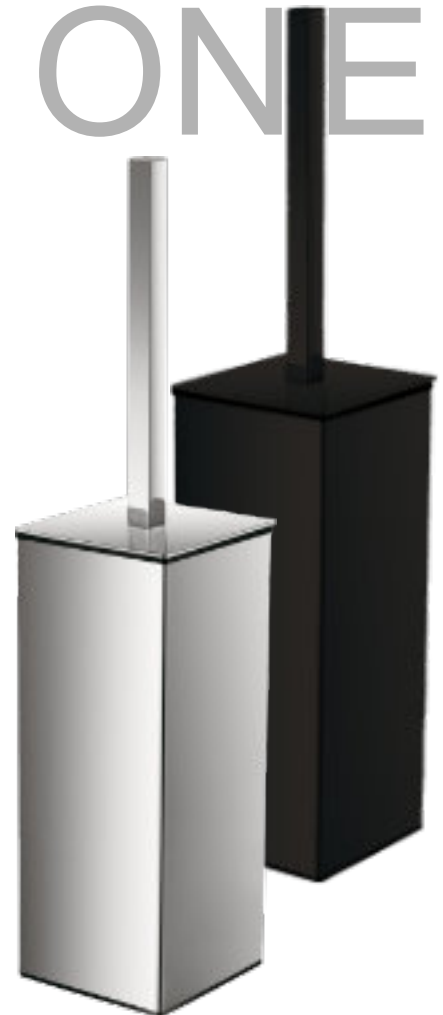

ALTURA/HEIGHT	ANCHO/WIDTH	FONDO/DEPTH
420 mm	82 mm	82 mm

TOP ONE