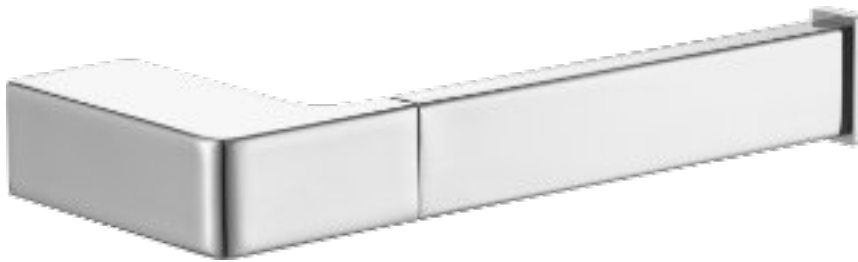

- **160001** Percha de baño 90°
  Acabado: Cromo brillo
  90° Robe hook
  Finish: Bright chrome

ALTURA/HEIGHT	ANCHO/WIDTH	FONDO/DEPTH
50 mm	20 mm	65 mm

Material: Latón / Material: Brass

- **160201** Portarrollos sin tapa
  Acabado: Cromo brillo
  Toilet roll holder without cover
  Finish: Bright chrome

Material: Latón / Material: Brass

ALTURA/HEIGHT	LARGO/WIDTH	FONDO/DEPTH
28 mm	168 mm	74 mm