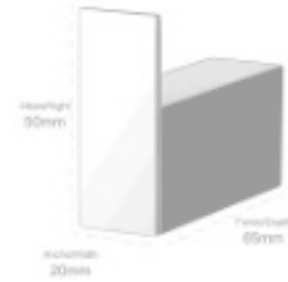

ALTURA/HEIGHT	ANCHO/WIDTH	FONDO/DEPTH
50 mm	20 mm	65 mm