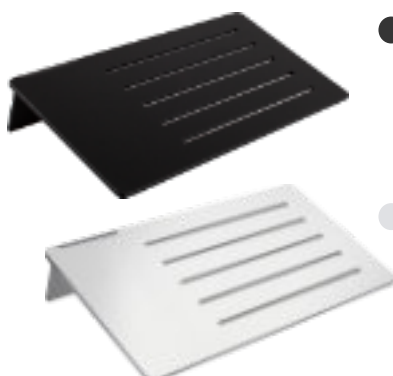

- **064200-N** Esponjera / Jabonera rectangular
  Acabado: Negro mate
  Square shower basket
  Finish: Matt black