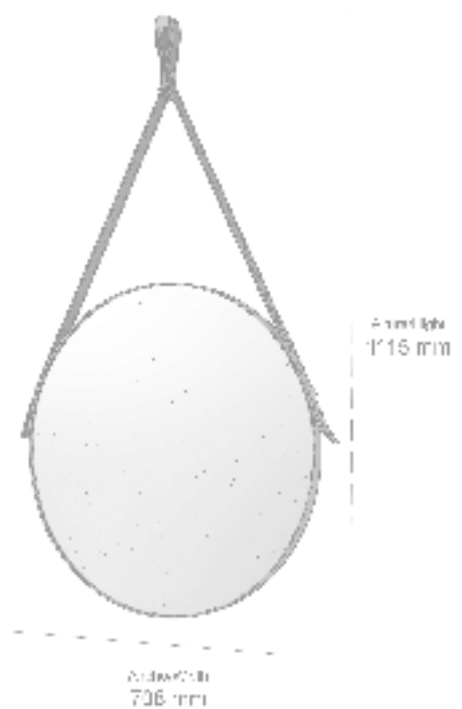

● 203100-N

ESPEJO PARED ROUND LED 700MM
MARCO **NEGRO MATE**

WALL MIRROR ROUND LED 700MM
MATT BLACK FRAME

ALTURA/HEIGHT	ANCHO/WIDTH	FONDO/DEPTH
700 mm	700 mm	30 mm

COLECCIÓN

DGM

●● 203200-LC

ESPEJO PARED ROUND LEATHER 700MM
MARCO LATON CEPILLADO