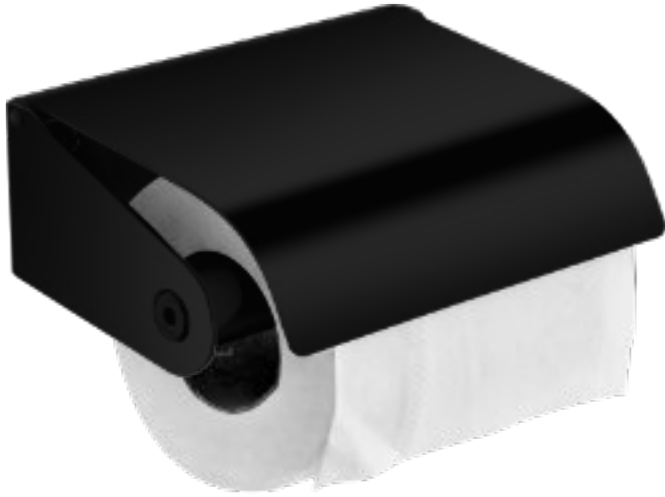

ALTURA/HEIGHT	ANCHO/WIDTH	FONDO/DEPTH
45 mm	110 mm	115 mm

● **126179** Toallero barra colgante rectangular
 Acabado: Negro mate
 Hanging square towel bar
 Finish: Matt black

● **126178** Toallero barra colgante rectangular
 Acabado: Cromo brillo
 Hanging square towel bar
 Finish: Bright chrome

Material: Latón / Material: Brass

ALTURA/HEIGHT	LARGO/WIDTH	FONDO/DEPTH
68 mm	380 mm	94 mm

KUO

COLECCIÓN

- **051501-N** Portarrollos con tapa Short
Acabado: Negro
Toilet roll holder Short
Finish: Black

Material: Latón / Material: Brass