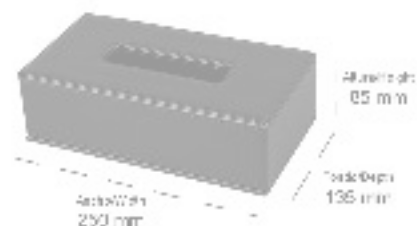

ALTURA/HEIGHT	ANCHO/WIDTH	FONDO/DEPTH
85 mm	250 mm	135 mm