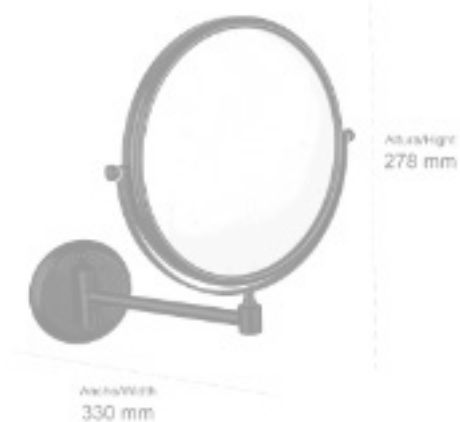

ESPEJOS DE AUMENTO MAGNIFYING MIRRORS

COLECCIÓN ECO

● 201500-N

Espejo de aumento
Fabricado en latón
Acabado: Negro mate
2 Caras
2X aumentos
Cristal de Ø18cm
1 brazo

Magnifying mirror
Made of brass
Finish: Matt black
2 sides
2X magnification
Ø18cm glass mirror
1 arm

ALTURA/HEIGHT	ANCHO/WIDTH	FONDO/DEPTH
278 mm	330 mm	- mm

COLECCIÓN
ECO

COLECCIÓN
ECO

ACABADOS FINISHES

Negro mate
Matt black

Cobre cepillado
Brushed copper

Latón cepillado
Brushed brass

ESPEJOS DE AUMENTO MAGNIFYING MIRRORS