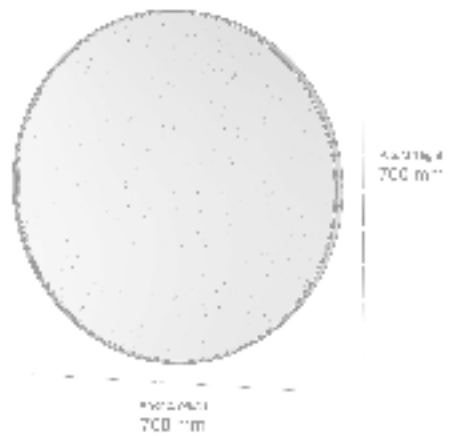

COLECCIÓN

DECOR GLASS MIRROR

● **203000-LC**

**ESPEJO PARED ROUND 700MM
MARCO LATON CEPILLADO**

**WALL MIRROR ROUND 700MM
BRUSHED BRASS FRAME**

ALTURA/HEIGHT	ANCHO/WIDTH	FONDO/DEPTH
700 mm	700 mm	30 mm

COLECCIÓN