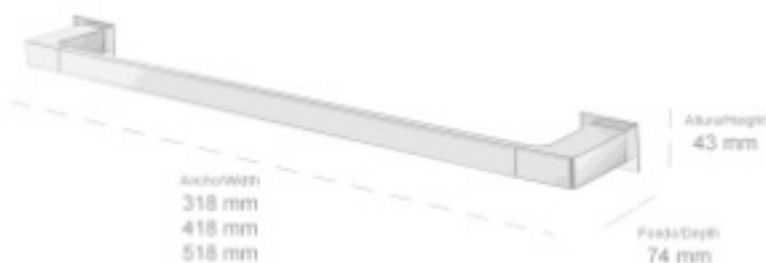

ALTURA/HEIGHT	LARGO/WIDTH	FONDO/DEPTH
43 mm	318 mm	74 mm
	418 mm	
	518 mm