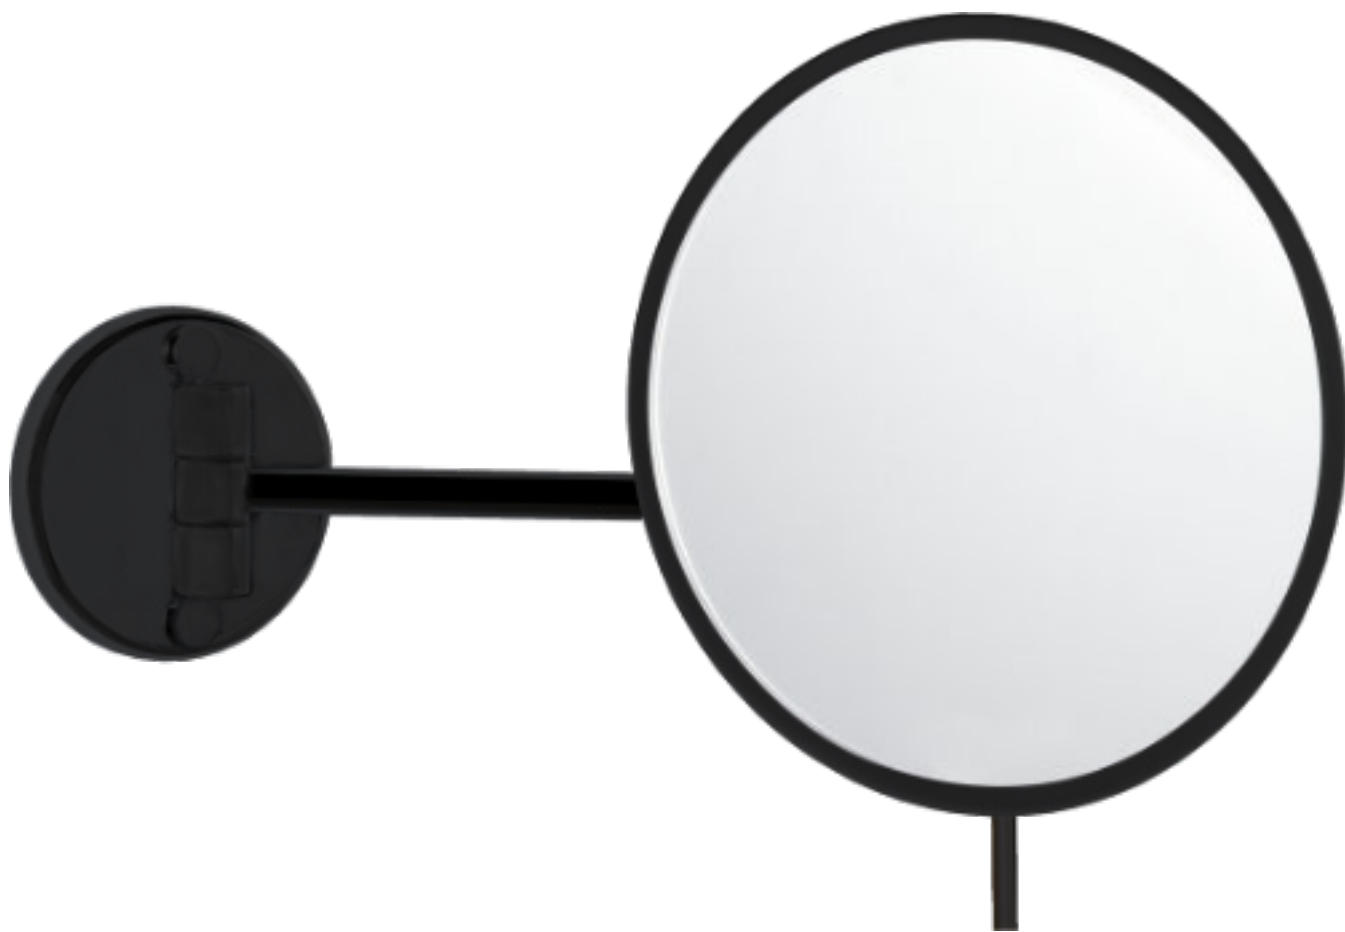

ALTURA/HEIGHT	ANCHO/WIDTH	FONDO/DEPTH
278 mm	330 mm	- mm

COLECCIÓN
ECO

COLECCIÓN
ECO

ACABADOS FINISHES

Negro mate
Matt black

Cobre cepillado
Brushed copper

Latón cepillado
Brushed brass

ESPEJOS DE AUMENTO MAGNIFYING MIRRORS