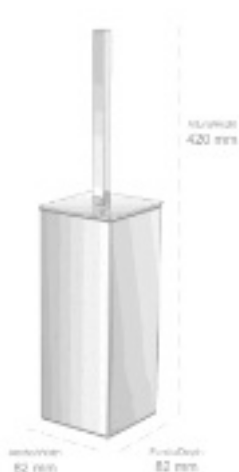

TOP ONE

- **065001** Escobillero cuadrado de pared
  Acabado: Cromo brillo
  Wall-mounted square toilet brush holder
  Finish: Bright chrome
- **065001-N** Escobillero cuadrado de pared
  Acabado: Negro mate
  Wall-mounted square toilet brush holder
  Finish: Matt black
- **067001** Escobillero cuadrado de suelo
  Acabado: Cromo brillo
  Floor square toilet brush holder
  Finished: Bright chrome
- **067001-N** Escobillero cuadrado de suelo
  Acabado: Negro mate
  Floor square toilet brush holder
  Finish: Matt black

Material: Latón / Material: Brass

ALTURA/HEIGHT	ANCHO/WIDTH	FONDO/DEPTH
420 mm	82 mm	82 mm