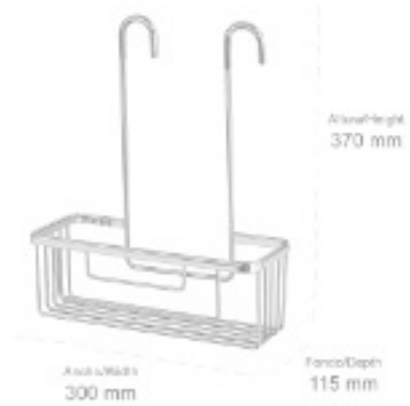

● 065200

Esponjera colgante de grifo
Acabado: Cromo brillo
Hanging shower basket for tap
Finish: Bright chrome

Material: Latón / Material: Brass

ALTURA/HEIGHT	ANCHO/WIDTH	FONDO/DEPTH
370 mm	300 mm	115 mm

● 065100

Esponjera colgante para mampara
Acabado: Cromo brillo
Hanging shower basket for bath screen
Finish: Bright chrome

Material: Latón / Material: Brass