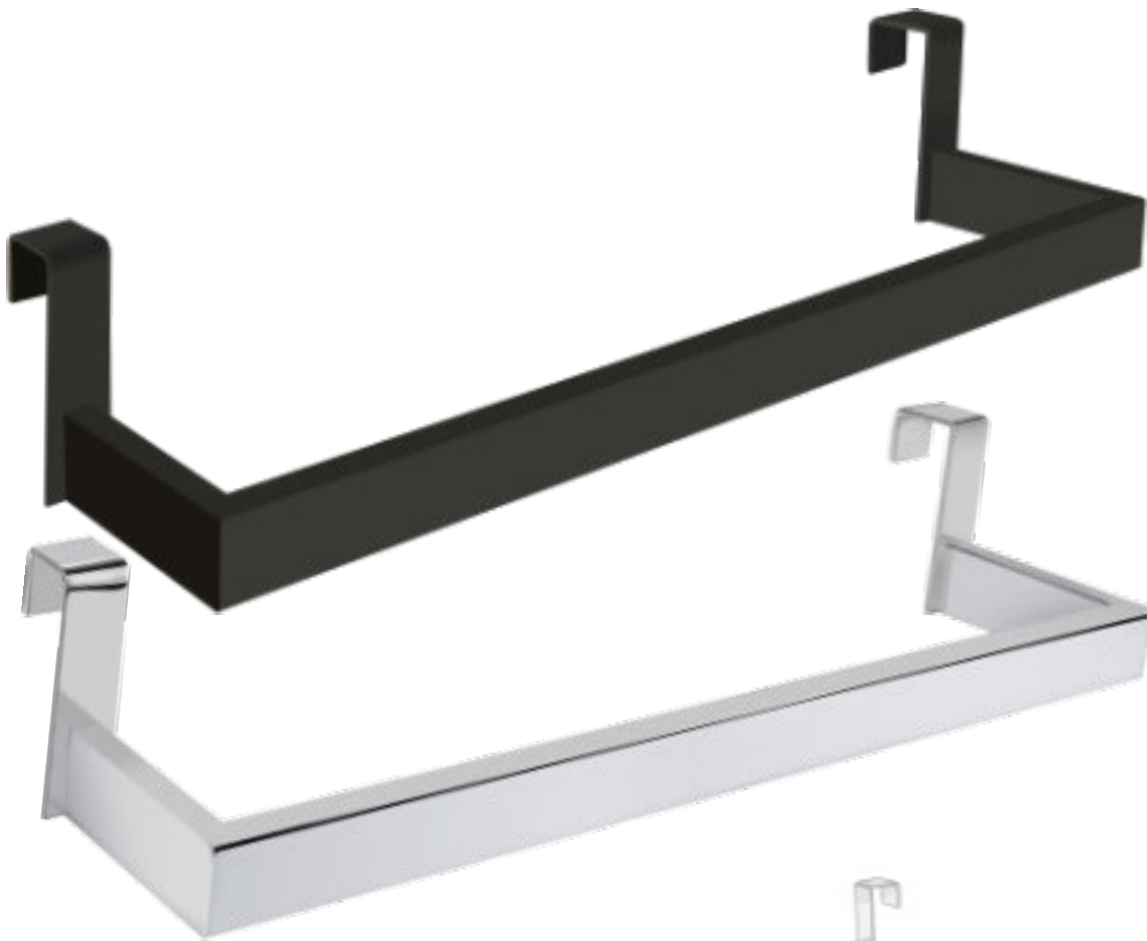

● **126179** Toallero barra colgante rectangular
Acabado: Negro mate
Hanging square towel bar
Finish: Matt black

● **126178** Toallero barra colgante rectangular
Acabado: Cromo brillo
Hanging square towel bar
Finish: Bright chrome

Material: Latón / Material: Brass