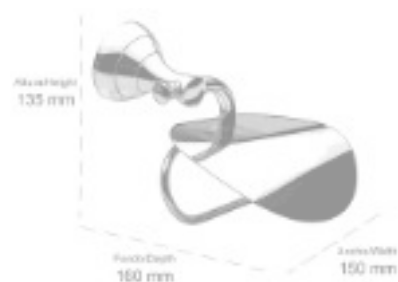

- **140008** Portarrollos con tapa
  Acabado: Cromo brillo
  Toilet roll holder with cover
  Finish: Bright chrome

Material: Latón / Material: Brass