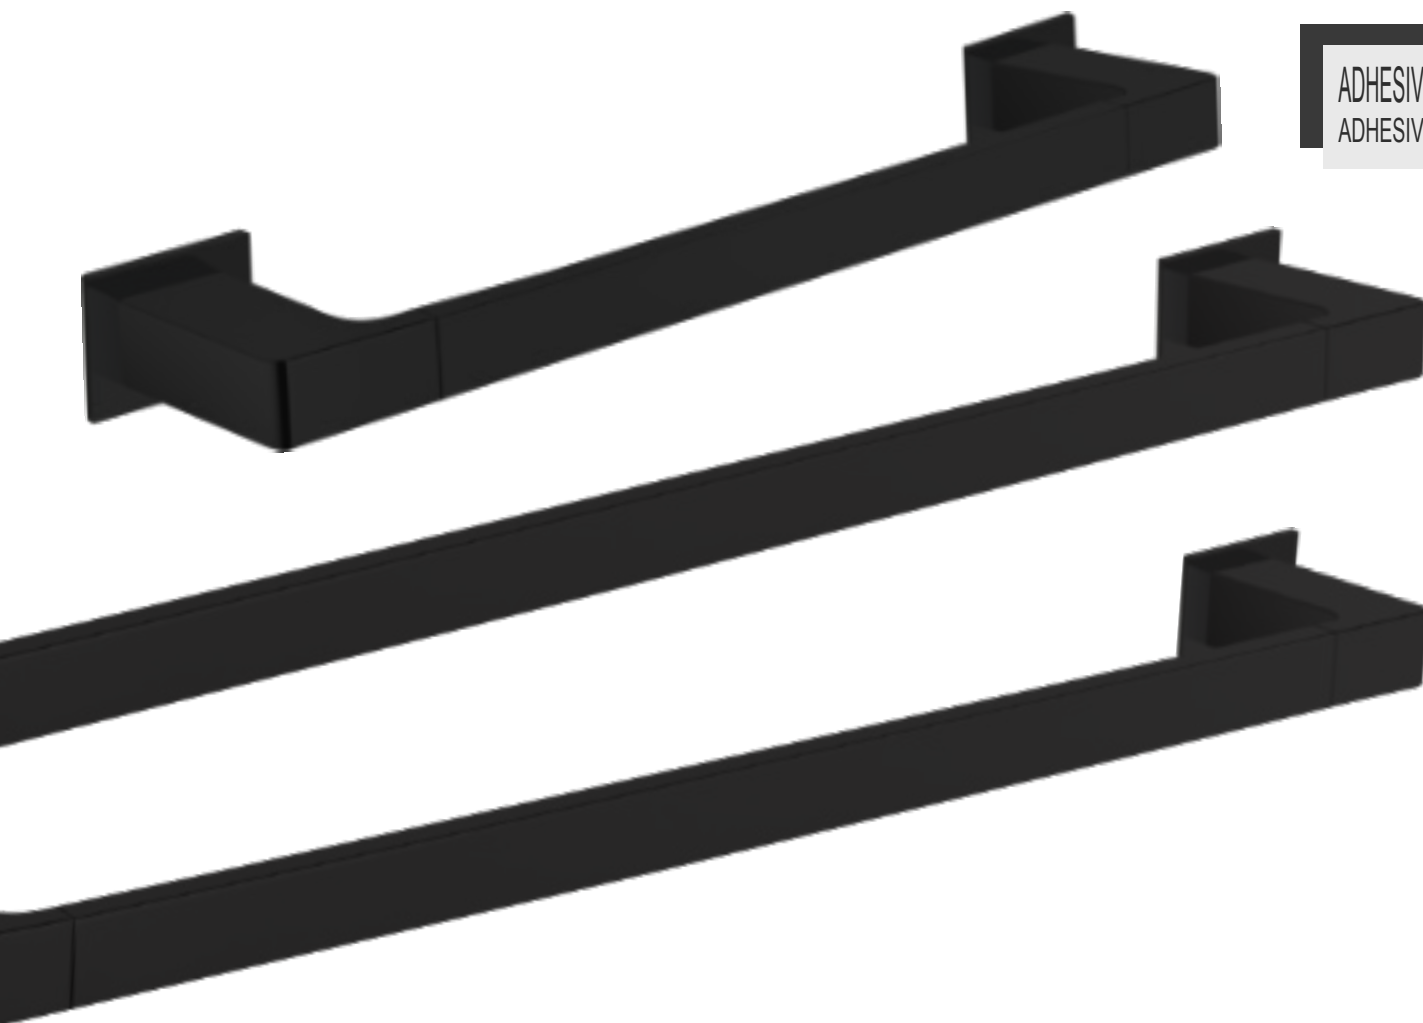

Material: Latón / Material: Brass

ALTURA/HEIGHT	ANCHO/WIDTH	FONDO/DEPTH
169 mm	55 mm	94 mm

KUO

ADHESIVO

ADHESIVO
ADHESIVE

- **161201-N** Toallero barra 30cm
Acabado: Negro mate
Towel rail 30cm
Finish: Matt black
- **161301-N** Toallero barra 40cm
Acabado: Negro mate
Towel rail 40cm
Finish: Matt black
- **161401-N** Toallero barra 50cm
Acabado: Negro mate
Towel rail 50cm
Finish: Matt black