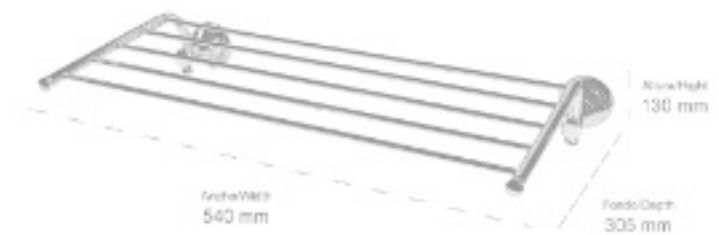

- **140007-N** Toallero repisa
  Acabado: Negro mate
  Towel shelf
  Finish: Matt black

Material: Latón / Material: Brass