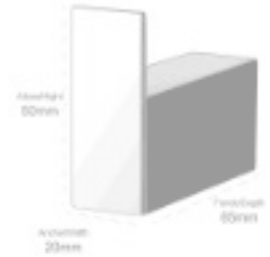

ALTURA/HEIGHT	ANCHO/WIDTH	FONDO/DEPTH
50 mm	20 mm	65 mm