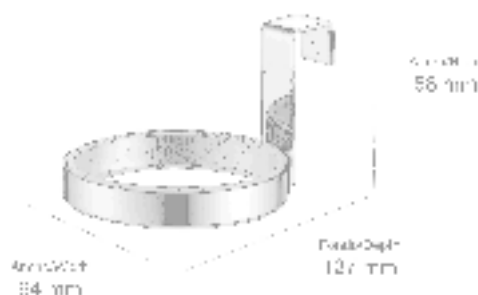

ALTURA/HEIGHT	LARGO/LENGTH	FONDO/DEPTH
68 mm	275 mm	94 mm

Material: Latón / Material: Brass

COLECCIÓN

VITTO

- **126160** Toallero barra colgante 37cm redondo
Acabado: Cromo brillo
Round hanging towel bar 37cm
Finish: Bright chrome
- **126161** Toallero barra colgante 37cm redondo
Acabado: Blanco mate
Round hanging towel bar 37cm
Finish: Matt white
- **126162** Toallero barra colgante 37cm redondo
Acabado: Negro mate
Round hanging towel bar 37cm
Finish: Matt black

ALTURA/HEIGHT	LARGO/LENGTH	FONDO/DEPTH
68 mm	375 mm	94 mm

Material: Latón / Material: Brass

- **126166** Soporte de secador colgante
Acabado: Cromo brillo
Hanging hairdryer holder
Finish: Bright chrome
- **126167** Soporte de secador colgante
Acabado: Blanco mate
Hanging hairdryer holder
Finish: Matt white
- **126168** Soporte de secador colgante
Acabado: Negro mate
Hanging hairdryer holder
Finish: Matt black