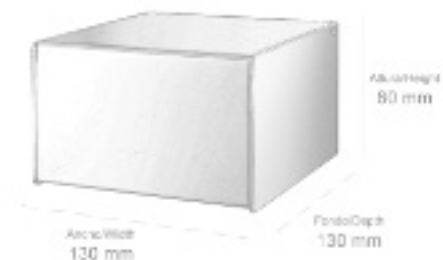

ALTURA/HEIGHT	ANCHO/WIDTH	FONDO/DEPTH
80 mm	130 mm	130 mm

Material: Acero inox / Stainless steel