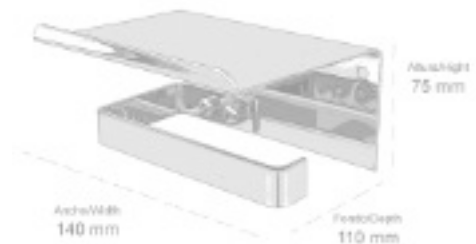

ALTURA/HEIGHT	ANCHO/WIDTH	FONDO/DEPTH
75 mm	140 mm	110 mm