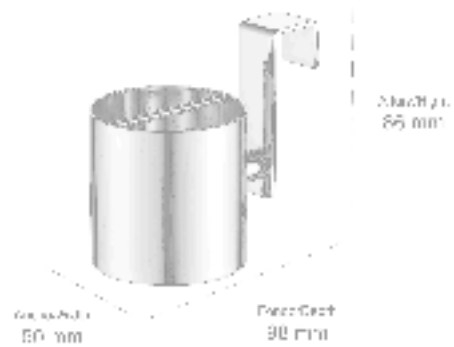

SOPORTES HOLDERS

- **126169** Soporte para plancha de pelo colgante
Acabado: Cromo brillo
Hanging hair straightener holder
Finish: Bright chrome

ALTURA/HEIGHT	ANCHO/WIDTH	FONDO/DEPTH
86 mm	60 mm	98 mm

- **126170** Soporte para plancha de pelo colgante
Acabado: Blanco mate
Hanging hair straightener holder
Finished: Matt white