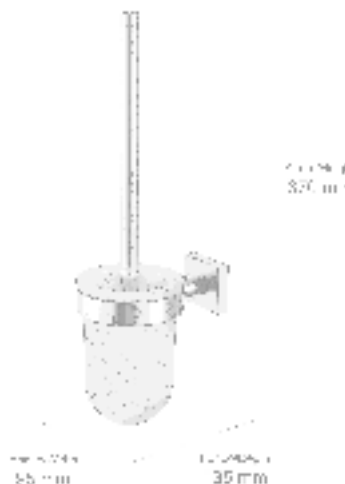

ALTURA/HEIGHT	LARGO/WIDTH	FONDO/DEPTH
45 mm	300 mm	73 mm
	400 mm	
	500 mm	

- **180900** Escobillero vaso cristal de pared
  Acabado: Cromo brillo
  Wall-mounted glass toilet brush holder
  Finish: Bright chrome

Material: Latón y cristal arenado
Material: Brass and sandblasted glass

ALTURA/HEIGHT	ANCHO/WIDTH	FONDO/DEPTH
370 mm	95 mm	135 mm