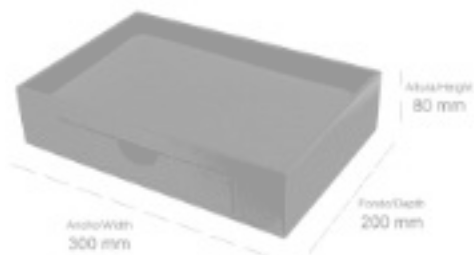

Material: Polipiel / Leatherette

ALTURA/HEIGHT	ANCHO/WIDTH	FONDO/DEPTH
80 mm	300 mm	200 mm

COMPLEMENTOS ACCESSORIES

- **506320**
Bandeja de servicio grande polipiel
Acabado: Negro mate
Leatherette big serving tray
Finish: Matt black