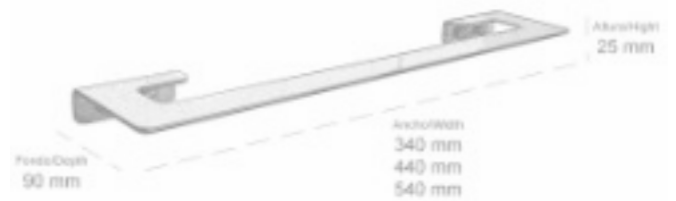

ALTURA/HEIGHT	ANCHO/WIDTH	FONDO/DEPTH
25 mm	340 mm	90 mm
	440 mm	
	540 mm	

Material: Acero inox / Stainless steel