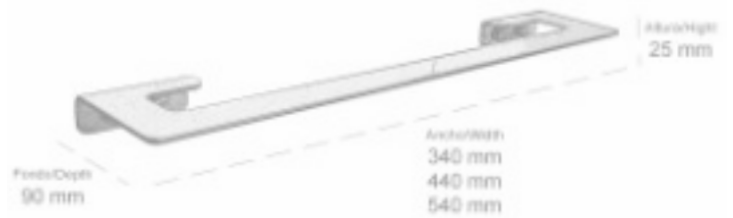

Material: Acero inox / Stainless steel

ALTURA/HEIGHT	ANCHO/WIDTH	FONDO/DEPTH
46 mm	160 mm	115 mm

- **170201** Portarrollos doble sin tapa
Acabado: Cromo brillo
Double Toilet roll holder without cover
Finish: Bright chrome

Material: Acero inox / Stainless steel

ALTURA/HEIGHT	ANCHO/WIDTH	FONDO/DEPTH
46 mm	235 mm	84 mm

- **170301** Toallero barra 30cm
Acabado: Cromo brillo
Towel bar 30cm
Finish: Bright chrome
- **170401** Toallero barra 40cm
Acabado: Cromo brillo
Towel bar 40cm
Finish: Bright chrome
- **170501** Toallero barra 50cm
Acabado: Cromo brillo
Towel bar 50cm
Finish: Bright chrome