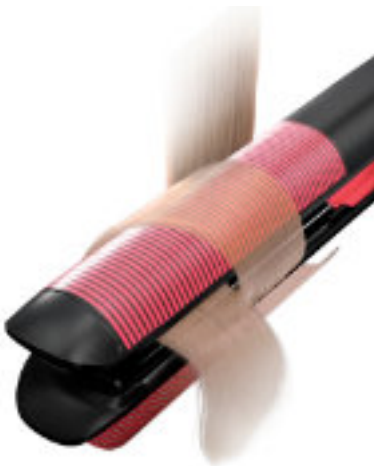

- **305003** Soporte de secador de pared
Acabado: Cromo brillo
Wall-mounted hairdryer holder
Finish: Bright chrome

ALTURA/HEIGHT	ANCHO/WIDTH	FONDO/DEPTH
45 mm	94 mm	134 mm

SWISS X PULSECARE

● 307010

- Sistema de frecuencia de pulsos con 200 controles de sensor por segundo para una gestión total de la temperatura
- Regulación de temperatura electrónica con 5 configuraciones de 120°C a 230°C (250°F - 450°F)
- Diseño delgado, redondeado y compacto con zona de caja enrollada en caliente para rizos y ondas perfectamente formados
- Tamaño de la placa 24 x 90 mm, diámetro 36 mm
- Puntas de tacto frío con aislamiento térmico para un manejo cómodo y seguro
- 5 x revestimiento cerámico con turmalina para un alisado superior y más saludable
- Potente generador de iones para un peinado delicado, ideal para cabellos teñidos
- Sistema de placas flotantes para un perfecto y uniforme contacto con el cabello
- Calentamiento ultra rápido, indicador CALIENTE, apagado automático después de 60 min.
- Thermocap: tapón de protección de silicona termoaislante
- Bolsa blanda termoaislante
- Cable giratorio de 3 m (10 pies)
- Pulse Frequency System with 200 sensor controls per second for total temperature management
- Electronical temperature regulation with 5 settings from 120°C to 230°C (250°F - 450°F)
- Slim, rounded and compact design with hot hair-coiling case zone for perfectly shaped curls and waves
- Plate size 24 x 90 mm, diameter 36 mm
- Heat-insulated cool-touch tips for comfortable and safe handling
- 5 x ceramic coating with tourmaline for superior and healthier straightening
- Powerful ions generator for delicate styling, ideal for coloured hair
- Floating plates system for a perfect and uniform contact with the hair
- Ultra-fast heat up, HOT advisor, auto shut-off after 60 min.
- Thermocap: thermo-insulating silicone protection cap
- Thermo-insulating soft pouch
- Swivel cord 3 m (10 ft.)