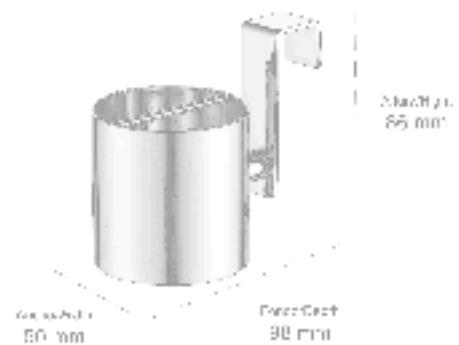

- **126171** Soporte para plancha de pelo colgante
  Acabado: Negro mate
  Hanging hair straightener holder
  Finish: Matt black