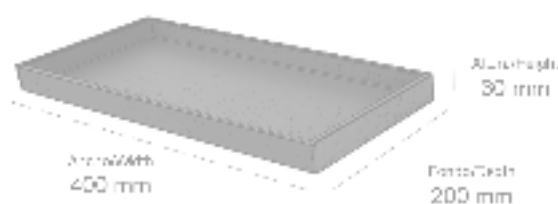

Material: Polipiel / Leatherette

ALTURA/HEIGHT	ANCHO/WIDTH	FONDO/DEPTH
80 mm	300 mm	200 mm

COMPLEMENTOS ACCESSORIES

- **506320**
Bandeja de servicio grande polipiel
Acabado: Negro mate
Leatherette big serving tray
Finish: Matt black

Material: Polipiel / *Leatherette*

ALTURA/HEIGHT	ANCHO/WIDTH	FONDO/DEPTH
30 mm	400 mm	200 mm

- **506321**
Bandeja de servicio polipiel
Acabado: Negro mate
Serving tray black leatherette
Finish: Matt black