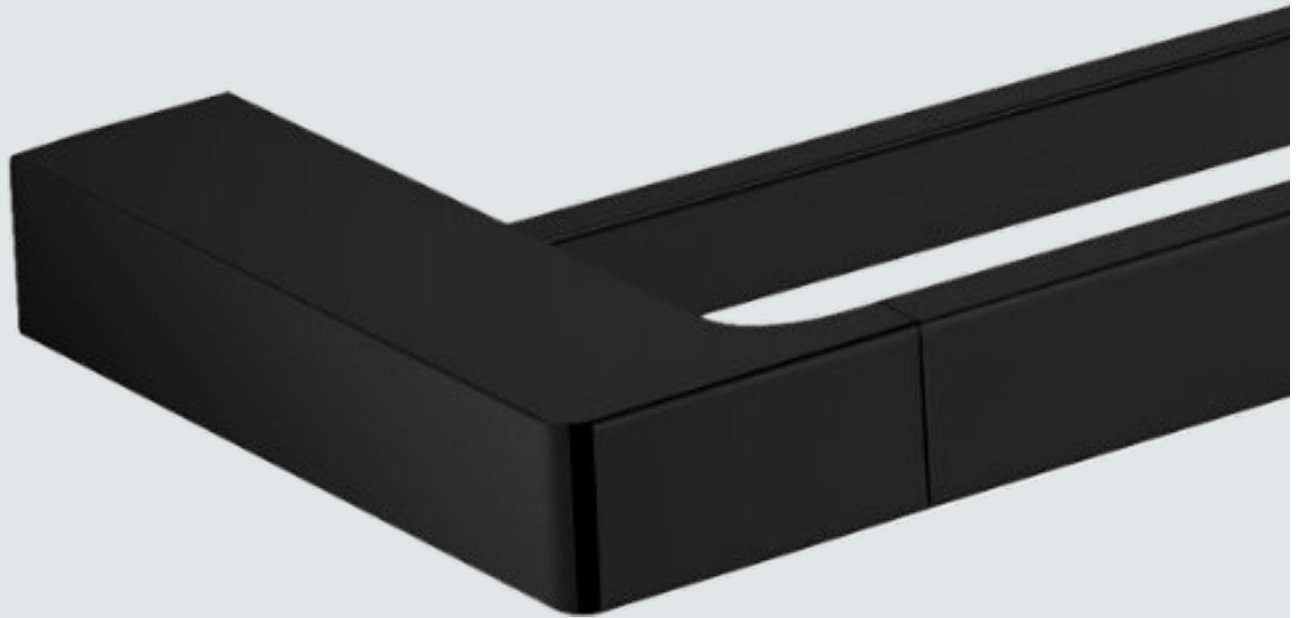

COLECCIÓN

KUO

KUO

COLECCIÓN