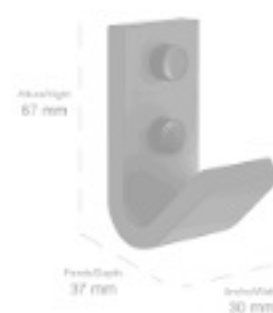

METACRILATO

- **171901-N** Percha de baño
  Acabado: Negro mate
  Robe hook
  Finish: Matt black

ALTURA/HEIGHT	ANCHO/WIDTH	FONDO/DEPTH
67 mm	30 mm	37 mm