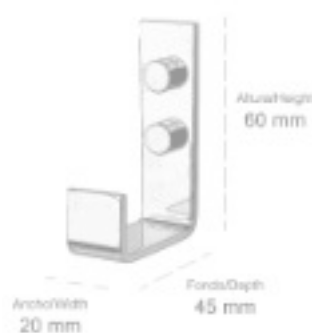

Material: Acero inox / Stainless steel

ALTURA/HEIGHT	ANCHO/WIDTH	FONDO/DEPTH
60 mm	70 mm	65 mm

- **131801-N** Percha de baño
Acabado: Negro mate
Robe hook
Finish: Matt black

Material: Acero inox / Stainless steel