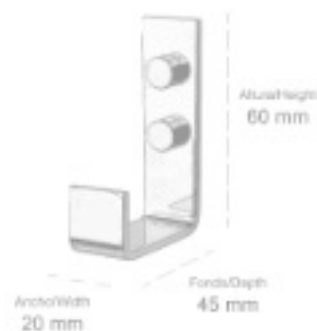

- **131801** Percha de baño
  Acabado: Cromo brillo
  Robe hook
  Finish: Bright chrome

Material: Acero inox / Stainless steel

ALTURA/HEIGHT	ANCHO/WIDTH	FONDO/DEPTH
60 mm	20 mm	45 mm