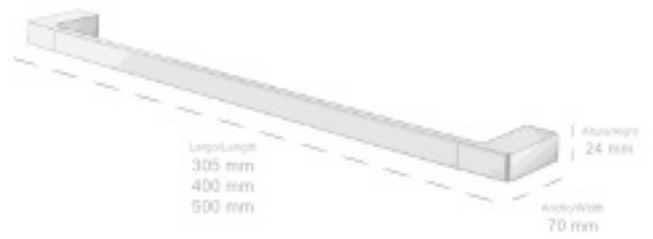

- **160101** Portarrollos reserva
Acabado: Cromo brillo
Spare toilet roll holder
Finish: Bright chrome

Material: Latón / Material: Brass

ALTURA/HEIGHT	ANCHO/WIDTH	FONDO/DEPTH
169 mm	55 mm	94 mm

- **160401** Toallero barra doble 60cm
Acabado: Cromo brillo
Double towel rail 60cm
Finished: Bright chrome

Material: Latón / Material: Brass

ALTURA/HEIGHT	LARGO/WIDTH	FONDO/DEPTH
24 mm	600 mm	120 mm

- **160301** Toallero barra 30cm
Acabado: Cromo brillo
Towel rail 30cm
Finish: Bright chrome
- **160701** Toallero barra 40cm
Acabado: Cromo brillo
Towel rail 40cm
Finish: Bright chrome
- **160601** Toallero barra 50cm
Acabado: Cromo brillo
Towel rail 50cm
Finish: Bright chrome