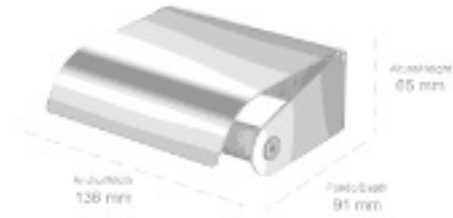

ALTURA/HEIGHT	LARGO/WIDTH	FONDO/DEPTH
68 mm	380 mm	94 mm

Material: Latón / Material: Brass

KUO

COLECCIÓN

- **051501** Portarrollos con tapa Short
Acabado: Cromo brillo
Toilet roll holder Short
Finish: Bright chrome

Material: Latón / Material: Brass

ALTURA/HEIGHT	ANCHO/WIDTH	FONDO/DEPTH
65 mm	126 mm	91 mm

- **065001** Escobillero cuadrado de pared
Acabado: Cromo brillo
Wall-mounted square toilet brush holder
Finish: Bright chrome
- **067001** Escobillero cuadrado de suelo
Acabado: Cromo brillo
Floor square toilet brush holder
Finish: Bright chrome