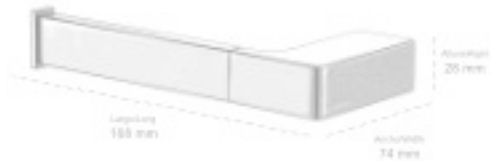

ALTURA/HEIGHT	ANCHO/WIDTH	FONDO/DEPTH
28 mm	168 mm	74 mm

ADHESIVO
ADHESIVE

- **161801** Portarrollos reserva
  Acabado: Cromo brillo
  Spare toilet roll holder
  Finish: Bright chrome

Material: Latón / Material: Brass