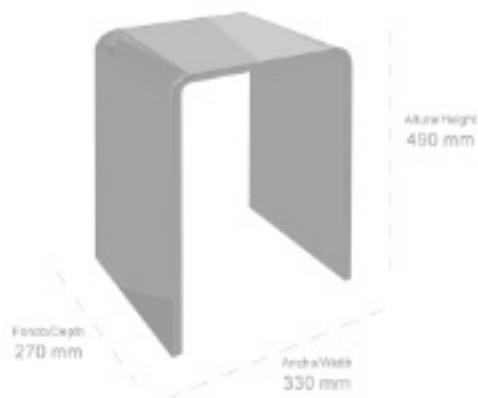

ALTURA/HEIGHT	ANCHO/WIDTH	FONDO/DEPTH
340 mm	105 mm	105 mm

METACRILATO

- **170801-N** Escobillero de pared
Acabado: Negro
Wall-mounted toilet brush holder
Finish: Black

Material: Metacrilato / Methacrylate

ALTURA/HEIGHT	ANCHO/WIDTH	FONDO/DEPTH
340 mm	137 mm	147 mm

METACRILATO

- **170901-N** Banqueta de baño
Acabado: Negro
Toilet stool
Finish: Black

Material: Metacrilato / Methacrylate

ALTURA/HEIGHT	ANCHO/WIDTH	FONDO/DEPTH
490 mm	330 mm	270 mm