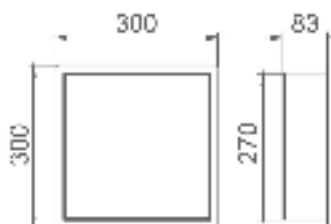

ALTURA/HEIGHT	ANCHO/WIDTH	FONDO/DEPTH
300 mm	300 mm	83 mm