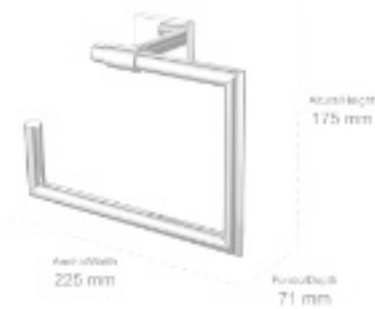

KLOE

- **180100** Percha de baño 90°
Acabado: Cromo brillo
90° Robe hook
Finish: Bright chrome

Material: Latón / Material: Brass

ALTURA/HEIGHT	ANCHO/WIDTH	FONDO/DEPTH
55 mm	55 mm	70 mm

- **180200** Toallero de anilla
Acabado: Cromo brillo
Towel ring
Finish: Bright chrome

Material: Latón / Material: Brass

ALTURA/HEIGHT	ANCHO/WIDTH	FONDO/DEPTH
175 mm	225 mm	71 mm

- **180300** Portarrollos sin tapa
Acabado: Cromo brillo
Toilet roll holder without cover
Finish: Bright chrome

Material: Latón / Material: Brass

ALTURA/HEIGHT	LARGO/WIDTH	FONDO/DEPTH
45 mm	160 mm	86 mm

KLOE

COLECCIÓN

- **181000** Toallero de barra 30cm
Acabado: Cromo brillo
Towel bar 30cm
Finish: Bright chrome
- **180400** Toallero de barra 40cm
Acabado: Cromo brillo
Towel bar 40cm
Finishe: Bright chrome
- **180500** Toallero de barra 50cm
Acabado: Cromo brillo
Towel bar 50cm
Finish: Bright chrome