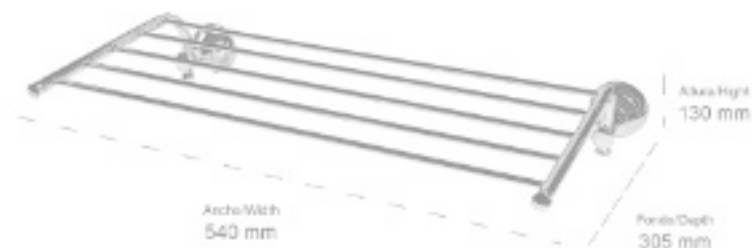

- **140007** Toallero repisa
  Acabado: Cromo brillo
  Towel shelf
  Finish: Bright chrome

Material: Latón / Material: Brass