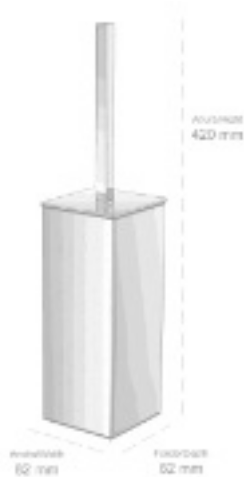

ALTURA/HEIGHT	ANCHO/WIDTH	FONDO/DEPTH
65 mm	136 mm	91 mm

- **065001** Escobillero cuadrado de pared
  Acabado: Cromo brillo
  Wall-mounted square toilet brush holder
  Finish: Bright chrome
- **065001-N** Escobillero cuadrado de pared
  Acabado: Negro mate
  Wall-mounted square toilet brush holder
  Finish: Matt black
- **067001** Escobillero cuadrado suelo
  Acabado: Cromo brillo
  Floor square toilet brush holder
  Finish: Bright chrome
- **067001-N** Escobillero cuadrado suelo
  Acabado: Negro mate
  Floor square toilet brush holder
  Finish: Matt black

Material: Latón / Material: Brass