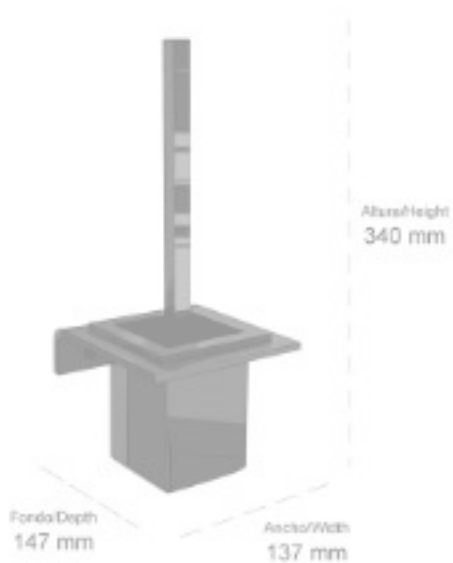

ALTURA/HEIGHT	LARGO/LENGTH	FONDO/DEPTH
40 mm	187 mm	100 mm

METACRILATO

- **170701-N** Escobillero de suelo
Acabado: Negro mate
Floor toilet brush holder
Finish: Black

Material: Metacrilato / Methacrylate

ALTURA/HEIGHT	ANCHO/WIDTH	FONDO/DEPTH
340 mm	105 mm	105 mm

METACRILATO

- **170801-N** Escobillero de pared
Acabado: Negro
Wall-mounted toilet brush holder
Finish: Black

Material: Metacrilato / Methacrylate