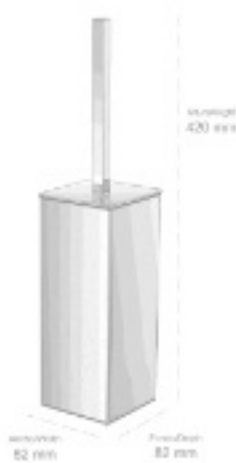

ALTURA/HEIGHT	ANCHO/WIDTH	FONDO/DEPTH
65 mm	126 mm	91 mm

- **065001** Escobillero cuadrado de pared
  Acabado: Cromo brillo
  Wall-mounted square toilet brush holder
  Finish: Bright chrome
- **067001** Escobillero cuadrado de suelo
  Acabado: Cromo brillo
  Floor square toilet brush holder
  Finish: Bright chrome

Material: Latón / Material: Brass