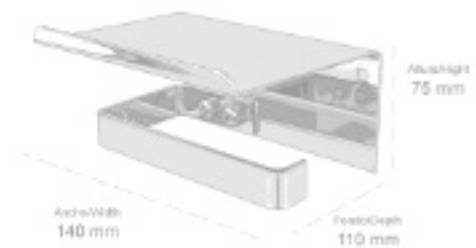

ALTURA/HEIGHT	ANCHO/WIDTH	FONDO/DEPTH
75 mm	140 mm	110 mm