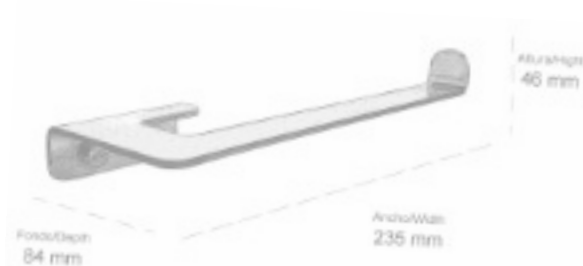

Material: Acero inox / Stainless steel

ALTURA/HEIGHT	ANCHO/WIDTH	FONDO/DEPTH
46 mm	160 mm	115 mm

- **170201** Portarrollos doble sin tapa
Acabado: Cromo brillo
Double Toilet roll holder without cover
Finish: Bright chrome

Material: Acero inox / Stainless steel

ALTURA/HEIGHT	ANCHO/WIDTH	FONDO/DEPTH
46 mm	235 mm	84 mm

- **170301** Toallero barra 30cm
Acabado: Cromo brillo
Towel bar 30cm
Finish: Bright chrome
- **170401** Toallero barra 40cm
Acabado: Cromo brillo
Towel bar 40cm
Finish: Bright chrome
- **170501** Toallero barra 50cm
Acabado: Cromo brillo
Towel bar 50cm
Finish: Bright chrome