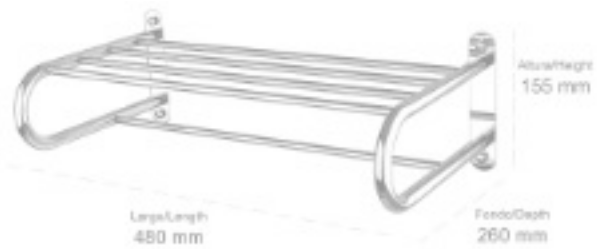

Material: Latón / Material: Brass

ALTURA/HEIGHT	ANCHO/WIDTH	FONDO/DEPTH
175 mm	540 mm	268 mm

COLECCIÓN

VITTO

- **061500** Toallero repisa con barra
Acabado: Cromo brillo
Towel shelf with bar
Finish: Bright chrome
- **061500-N** Toallero repisa con barra
Acabado: Negro mate
Towel shelf with bar
Finish: Matt black