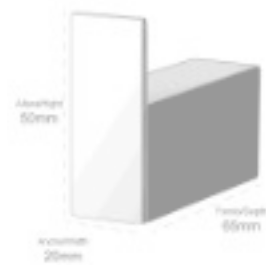

● **160000-N**
 Percha de baño 90°
 Acabado: Negro mate
 90° Robe hook
 Finish: Matt black

Material: Latón / Material: Brass

ALTURA/HEIGHT	ANCHO/WIDTH	FONDO/DEPTH
50 mm	20 mm	65 mm

● **160200-N**
 Portarrollos sin tapa
 Acabado: Negro mate
 Toilet roll holder without cover
 Finish: Matt black