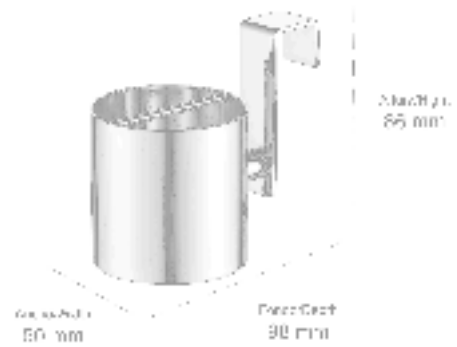

- **126169** Soporte para plancha de pelo colgante
  Acabado: Cromo brillo
  Hanging hair straightener holder
  Finish: Bright chrome

ALTURA/HEIGHT	ANCHO/WIDTH	FONDO/DEPTH
86 mm	60 mm	98 mm