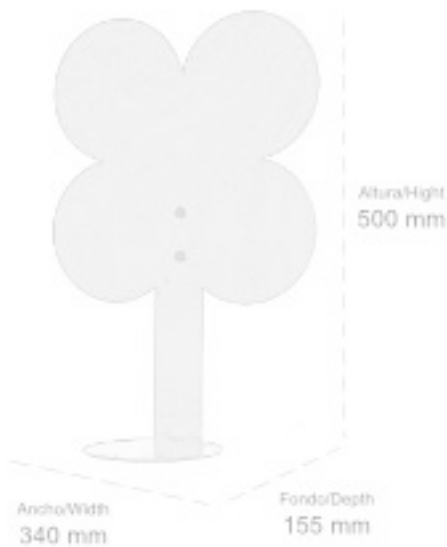

TOTEM INFANTIL PARED

Los **TOTEM INFANTIL** se pueden combinar con los diferentes dispensadores de toda nuestra gama

CHILDREN'S TOTEM can be combined with the different dispensers in our range

● 508047

ESTACION HIGIÉNICA INFANTIL DE PARED
WALL CHILD HYGIENIC STATION

Material: Acero
Cobertura: Pintura epoxi
Acabado: Amarillo, verde y azul

*Material: Steel
Coated: Epoxy paint
Finish: Yellow, green and blue*

ALTURA/HEIGHT	ANCHO/WIDTH	FONDO/DEPTH
500 mm	340 mm	155 mm