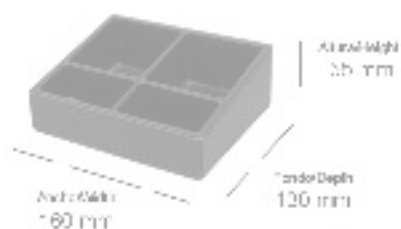

Material: Polipiel / *Leatherette*

ALTURA/HEIGHT	ANCHO/WIDTH	FONDO/DEPTH
30 mm	400 mm	200 mm

- **506321**
Bandeja de servicio polipiel
Acabado: Negro mate
Serving tray black leatherette
Finish: Matt black

Material: Polipiel / *Leatherette*

ALTURA/HEIGHT	ANCHO/WIDTH	FONDO/DEPTH
50 mm	350 mm	350 mm

COMPLEMENTOS ACCESORIES

- **506319** Bandeja sachet
Acabado: Negro mate
Sachet tray
Finish: Matt black

Material: Polipiel / Leatherette