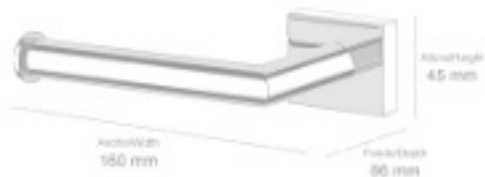

Material: Latón / Material: Brass

ALTURA/HEIGHT	ANCHO/WIDTH	FONDO/DEPTH
175 mm	225 mm	71 mm

- **180300** Portarrollos sin tapa
Acabado: Cromo brillo
Toilet roll holder without cover
Finish: Bright chrome

Material: Latón / Material: Brass

ALTURA/HEIGHT	LARGO/WIDTH	FONDO/DEPTH
45 mm	160 mm	86 mm

KLOE

COLECCIÓN

- **181000** Toallero de barra 30cm
Acabado: Cromo brillo
Towel bar 30cm
Finish: Bright chrome
- **180400** Toallero de barra 40cm
Acabado: Cromo brillo
Towel bar 40cm
Finishe: Bright chrome
- **180500** Toallero de barra 50cm
Acabado: Cromo brillo
Towel bar 50cm
Finish: Bright chrome