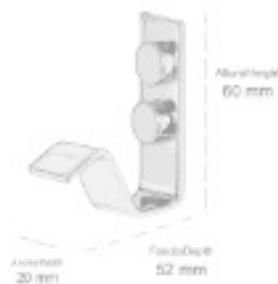

COLECCIÓN

LINER

- **130001-N** Percha de baño 90°
Acabado: Negro mate
90° Robe hook
Finish: Matt black

Material: Acero inox / Stainless steel

ALTURA/HEIGHT	ANCHO/WIDTH	FONDO/DEPTH
60 mm	20 mm	52 mm

- **131101-N** Percha de baño doble
Acabado: Negro mate
Double robe hook
Finish: Matt black

Material: Acero inox / Stainless steel

ALTURA/HEIGHT	ANCHO/WIDTH	FONDO/DEPTH
60 mm	70 mm	65 mm

- **131801-N** Percha de baño
Acabado: Negro mate
Robe hook
Finish: Matt black

Material: Acero inox / Stainless steel