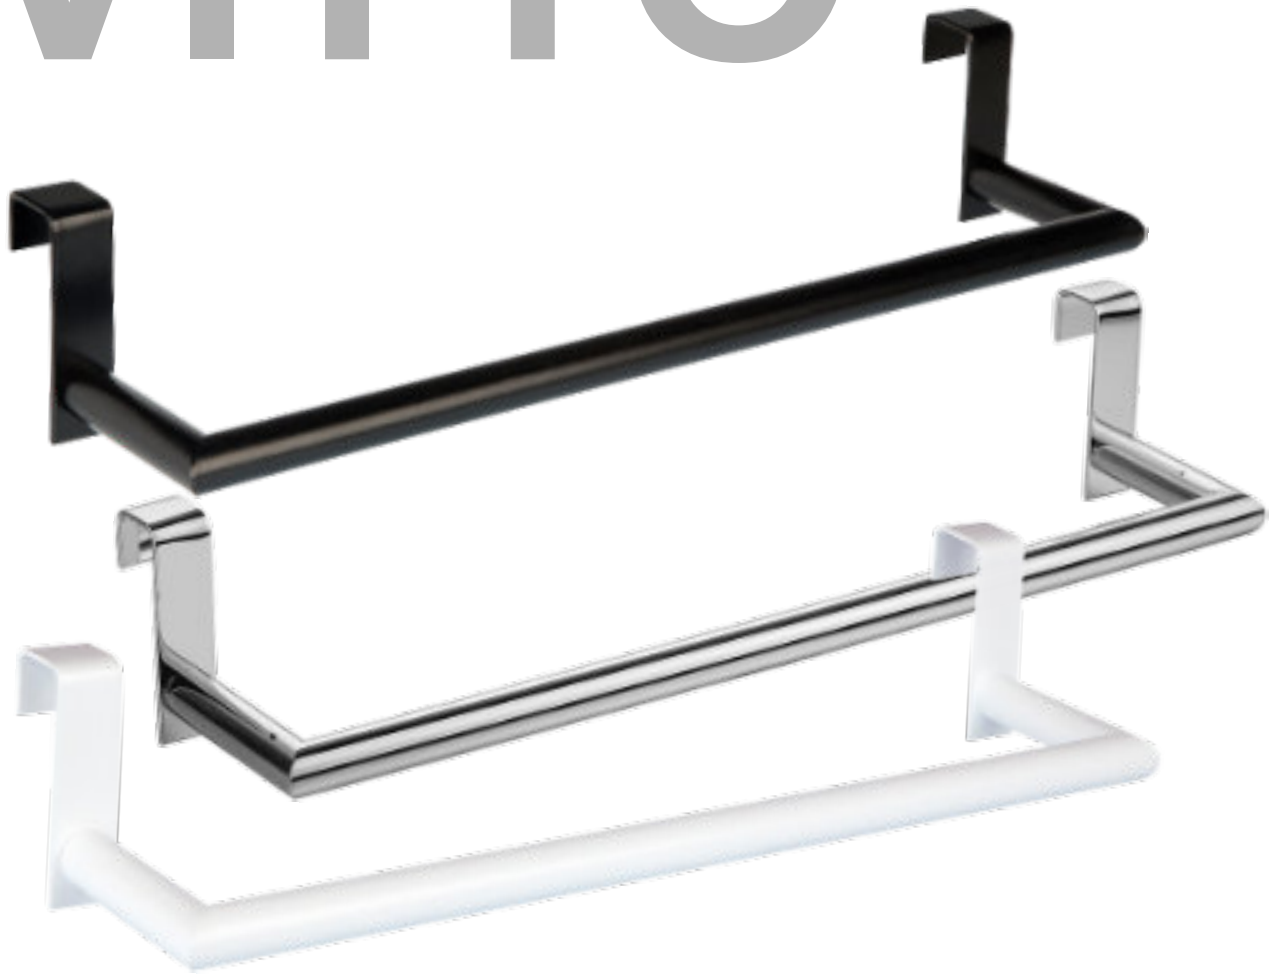

ALTURA/HEIGHT	ANCHO/WIDTH	FONDO/DEPTH
68 mm	380 mm	94 mm

Material: Latón / Material: Brass

- **126163** Toallero barra colgante 27cm redondo
Acabado: Cromo brillo
Round hanging towel bar 27cm
Finish: Bright chrome
- **126164** Toallero barra colgante 27cm redondo
Acabado: Blanco mate
Round hanging towel bar 27cm
Finish: Matt white
- **126165** Toallero barra colgante 27cm redondo
Acabado: Negro mate
Round hanging towel bar 27cm
Finish: Matt black

ALTURA/HEIGHT	LARGO/LENGTH	FONDO/DEPTH
68 mm	275 mm	94 mm

Material: Latón / Material: Brass

COLECCIÓN

VITTO

- **126160** Toallero barra colgante 37cm redondo
Acabado: Cromo brillo
Round hanging towel bar 37cm
Finish: Bright chrome
- **126161** Toallero barra colgante 37cm redondo
Acabado: Blanco mate
Round hanging towel bar 37cm
Finish: Matt white
- **126162** Toallero barra colgante 37cm redondo
Acabado: Negro mate
Round hanging towel bar 37cm
Finish: Matt black