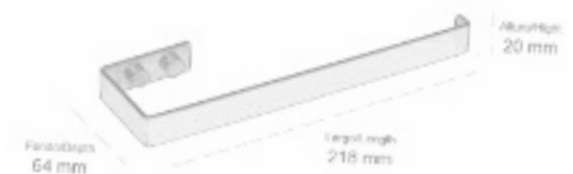

ALTURA/HEIGHT	LARGO/LENGTH	FONDO/DEPTH
20 mm	300 mm	60 mm
20 mm	400 mm	60 mm
20 mm	500 mm	60 mm
20 mm	600 mm	60 mm

Material: Acero inox / Stainless steel

COLECCIÓN

LINER

- **131301** Toallero de bidé
Acabado: Cromo brillo
Bidet towel rack
Finish: Bright chrome