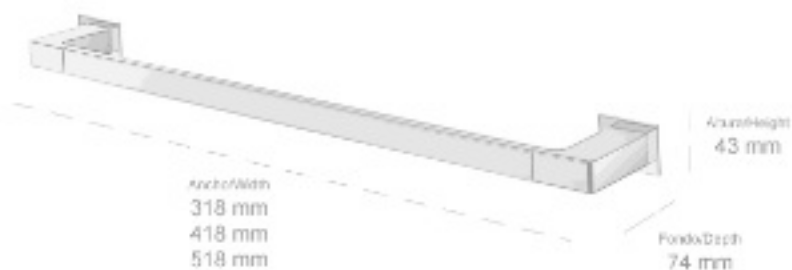

Material: Latón / Material: Brass

ALTURA/HEIGHT	ANCHO/WIDTH	FONDO/DEPTH
65 mm	126 mm	91 mm

- **065001** Escobillero cuadrado de pared
Acabado: Cromo brillo
Wall-mounted square toilet brush holder
Finish: Bright chrome
- **067001** Escobillero cuadrado de suelo
Acabado: Cromo brillo
Floor square toilet brush holder
Finish: Bright chrome

Material: Latón / Material: Brass

ALTURA/HEIGHT	ANCHO/WIDTH	FONDO/DEPTH
420 mm	82 mm	82 mm

TOP
ONE

KUO

ADHESIVO

ADHESIVO
ADHESIVE

- **161201** Toallero barra 30cm
Acabado: Cromo brillo
Towel rail 30cm
Finish: Bright chrome
- **161301** Toallero barra 40cm
Acabado: Cromo brillo
Towel rail 40cm
Finish: Bright chrome
- **161401** Toallero barra 50cm
Acabado: Cromo brillo
Towel rail 50cm
Finish: Bright chrome