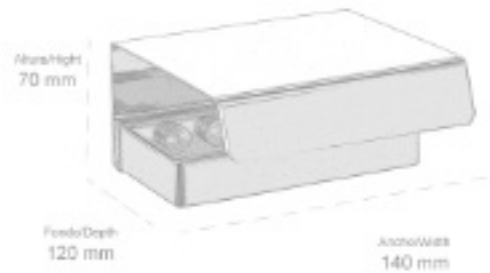

Material: Acero inox / Stainless steel

ALTURA/HEIGHT	ANCHO/WIDTH	FONDO/DEPTH
20 mm	125 mm	75 mm

- **131201-N** Portarrollos con tapa
Acabado: Negro mate
Toilet roll holder with cover
Finish: Matt black

Material: Acero inox / Stainless steel