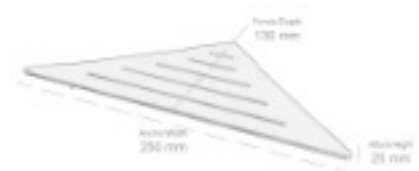

- **064202** Esponjera / Jabonera de rincón
  Acabado: Cromo brillo
  Corner shower basket
  Finish: Bright Chrome

ALTURA/HEIGHT	ANCHO/WIDTH	FONDO/DEPTH
25 mm	250 mm	130 mm