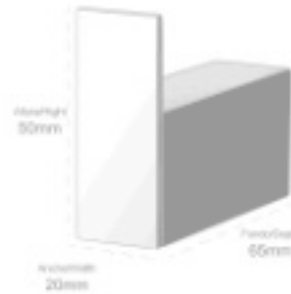

ALTURA/HEIGHT	ANCHO/WIDTH	FONDO/DEPTH
65 mm	136 mm	91 mm

- **065001** Escobillero cuadrado de pared
Acabado: Cromo brillo
Wall-mounted square toilet brush holder
Finish: Bright chrome
- **065001-N** Escobillero cuadrado de pared
Acabado: Negro mate
Wall-mounted square toilet brush holder
Finish: Matt black
- **067001** Escobillero cuadrado suelo
Acabado: Cromo brillo
Floor square toilet brush holder
Finish: Bright chrome
- **067001-N** Escobillero cuadrado suelo
Acabado: Negro mate
Floor square toilet brush holder
Finish: Matt black

Material: Latón / Material: Brass

ALTURA/HEIGHT	ANCHO/WIDTH	FONDO/DEPTH
420 mm	82 mm	82 mm

TOP ONE

KUO

COLECCIÓN

- **160001** Percha de baño 90°
Acabado: Cromo brillo
90° Robe hook
Finish: Bright chrome

ALTURA/HEIGHT	ANCHO/WIDTH	FONDO/DEPTH
50 mm	20 mm	65 mm