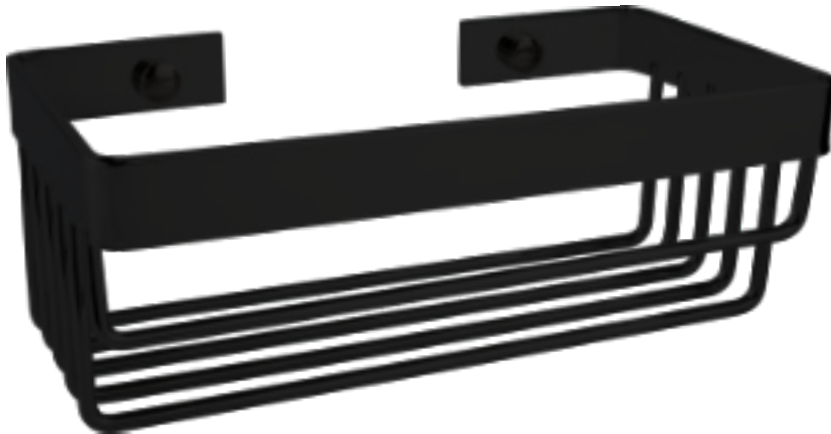

- **130601AR-N** Esponjera ducha
  Acabado: Negro mate
  Shower basket
  Finish: Matt black