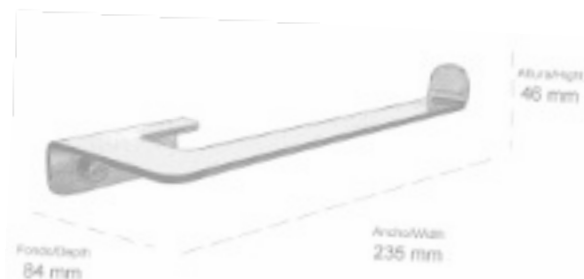

ALTURA/HEIGHT	ANCHO/WIDTH	FONDO/DEPTH
46 mm	235 mm	84 mm