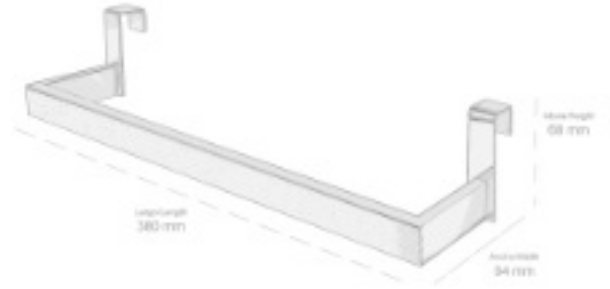

Material: Latón y cristal arenado
Material: Brass and sandblasted glass

ALTURA/HEIGHT	ANCHO/WIDTH	FONDO/DEPTH
45 mm	110 mm	115 mm

- **161000** Portavasos de cristal de pared
Acabado: Cromo brillo
Wall-mounted glass tumbler
Finish: Bright chrome

Material: Latón y cristal arenado
Material: Brass and sandblasted glass

ALTURA/HEIGHT	ANCHO/WIDTH	FONDO/DEPTH
95 mm	77 mm	95 mm

- **161100** Escobillero de cristal de pared
Acabado: Cromo brillo
Wall-mounted glass toilet brush holder
Finish: Bright chrome

Material: Latón y cristal arenado
Material: Brass and sandblasted glass

ALTURA/HEIGHT	ANCHO/WIDTH	FONDO/DEPTH
370 mm	105 mm	107 mm

- **126178** Toallero barra colgante rectangular
Acabado: Cromo brillo
Hanging square towel bar
Finish: Bright chrome