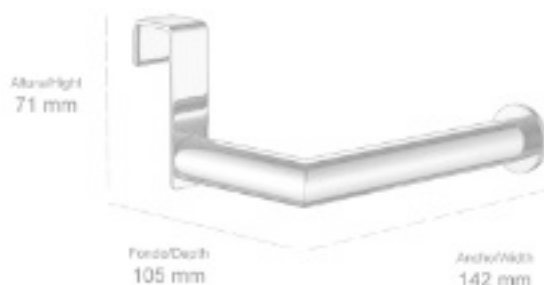

ALTURA/HEIGHT	ANCHO/WIDTH	FONDO/DEPTH
68 mm	94 mm	127 mm

Material: Latón / Material: Brass

- **126169** Soporte de plancha colgante
Acabado: Cromo brillo
Hanging hair straightener holder
Finish: Bright chrome
- **126170** Soporte de plancha colgante
Acabado: Blanco mate
Hanging hair straightener holder
Finish: Matt white
- **126171** Soporte de plancha colgante
Acabado: Negro mate
Hanging hair straightener holder
Finish: Matt black

ALTURA/HEIGHT	ANCHO/WIDTH	FONDO/DEPTH
86 mm	60 mm	98 mm

Material: Latón / Material: Brass

- **126172** Percha de baño colgante
Acabado: Cromo brillo
Hanging robe hook
Finish: Bright chrome
- **126173** Percha de baño colgante
Acabado: Blanco mate
Hanging robe hook
Finish: Matt white
- **126174** Percha de baño colgante
Acabado: Negro mate
Hanging robe hook
Finish: Matt black

ALTURA/HEIGHT	ANCHO/WIDTH	FONDO/DEPTH
68 mm	22 mm	49 mm

Material: Latón / Material: Brass

- **126175** Portarrollos colgante
Acabado: Cromo brillo
Hanging toilet roll holder
Finish: Bright chrome
- **126176** Portarrollos colgante
Acabado: Blanco mate
Hanging toilet roll holder
Finish: Matt white
- **126177** Portarrollos colgante
Acabado: Negro mate
Hanging toilet roll holder
Finish: Matt black