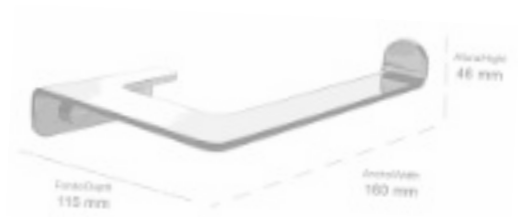

ALTURA/HEIGHT	ANCHO/WIDTH	FONDO/DEPTH
46 mm	160 mm	115 mm