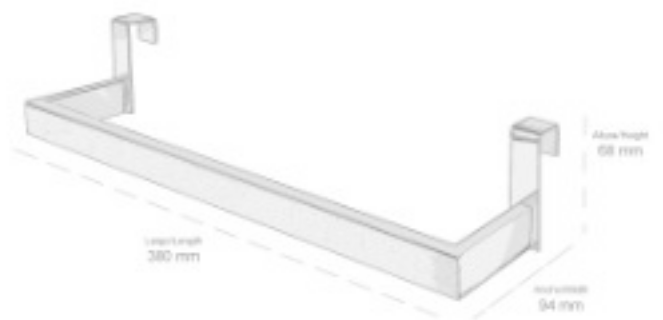

ALTURA/HEIGHT	LARGO/WIDTH	FONDO/DEPTH
68 mm	380 mm	94 mm

KUO

COLECCIÓN