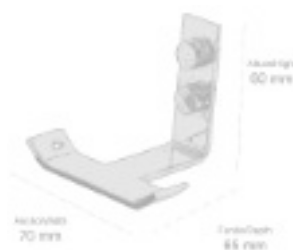

ALTURA/HEIGHT	ANCHO/WIDTH	FONDO/DEPTH
60 mm	70 mm	65 mm