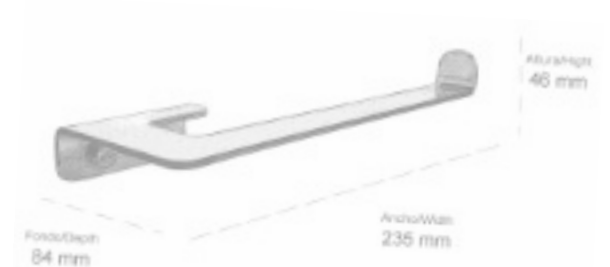

ALTURA/HEIGHT	ANCHO/WIDTH	FONDO/DEPTH
46 mm	235 mm	84 mm