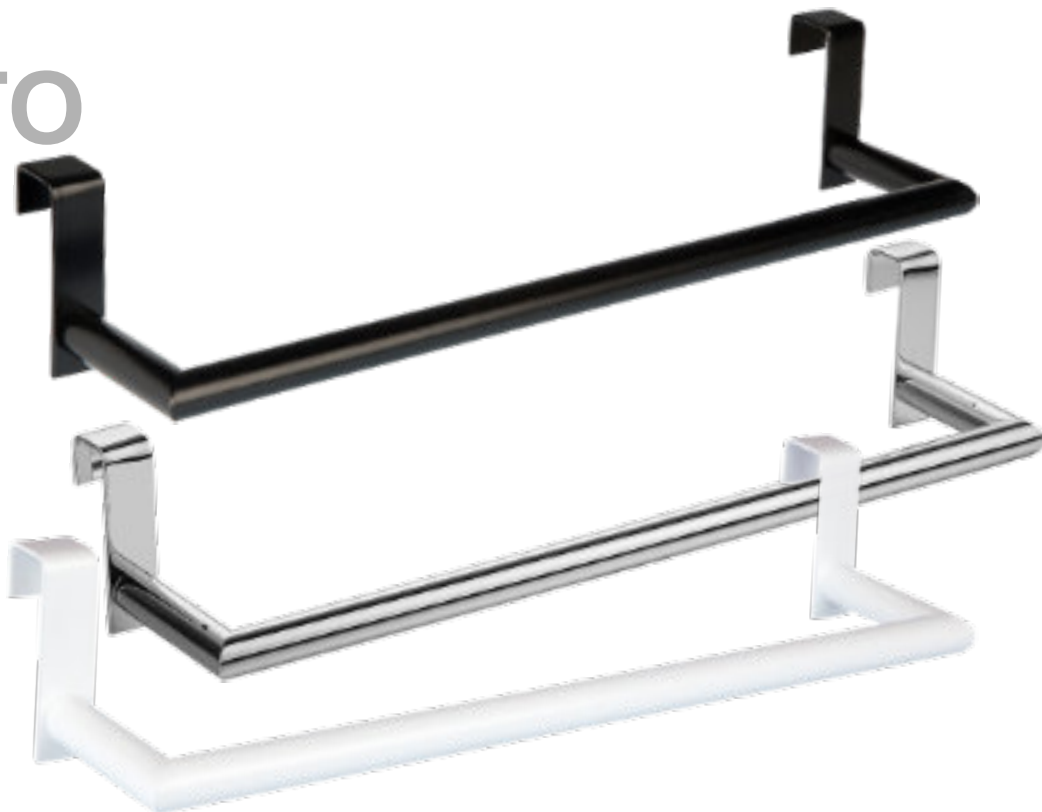

Cobre cepillado
Brushed copper

Latón cepillado
Brushed brass

ACABADOS ESPECIALES A CONSULTAR BAJO PEDIDO
CONSULT US ABOUT SPECIAL FINISHES, ON REQUEST

COLECCIÓN

VITTO

ACCESORIOS COLGANTES

COLECCIÓN
VITTO

- **126178** Toallero barra colgante rectangular
Acabado: Cromo brillo
Hanging square towel bar
Finish: Bright chrome
- **126179** Toallero barra colgante rectangular
Acabado: Negro mate
Hanging square towel bar
Finish: Matt black

ALTURA/HEIGHT	ANCHO/WIDTH	FONDO/DEPTH
68 mm	380 mm	94 mm

Material: Latón / Material: Brass

- **126163** Toallero barra colgante 27cm redondo
Acabado: Cromo brillo
Round hanging towel bar 27cm
Finish: Bright chrome
- **126164** Toallero barra colgante 27cm redondo
Acabado: Blanco mate
Round hanging towel bar 27cm
Finish: Matt white
- **126165** Toallero barra colgante 27cm redondo
Acabado: Negro mate
Round hanging towel bar 27cm
Finish: Matt black