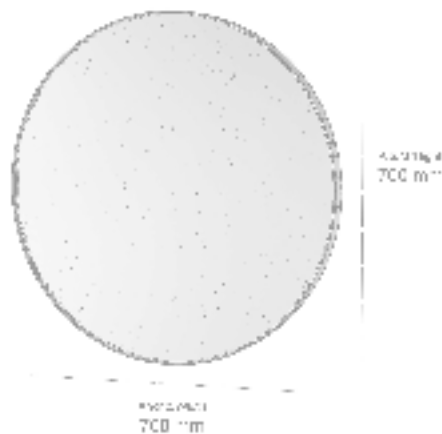

ALTURA/HEIGHT	ANCHO/WIDTH	FONDO/DEPTH
700 mm	700 mm	30 mm