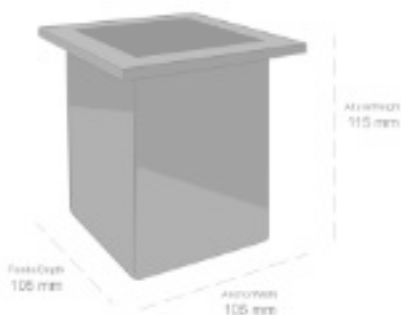

METACRILATO

- **171601-N** Repisa toallero barra 40cm
  Acabado: Negro mate
  Towel shelf bar 40cm
  Finish: Matt black
- **171701-N** Repisa toallero barra 50cm
  Acabado: Negro mate
  Towel shelf bar 50cm
  Finish: Matt black

ALTURA/HEIGHT	LARGO/LENGTH	FONDO/DEPTH
40 mm	400 mm 500 mm	153 mm

Material: Metacrilato / Methacrylate

- **171001-N** Dosificador de jabón para toallero
  Acabado: Negro mate
  Soap dispenser for towel bar
  Finish: Matt black

Material: Metacrilato / Methacrylate

ALTURA/HEIGHT	ANCHO/WIDTH	FONDO/DEPTH
197 mm	105 mm	75 mm

- **171401-N** Vaso para repisa
  Acabado: Negro mate
  Cup for shelf towel bar
  Finish: Matt black

Material: Metacrilato / Methacrylate

ALTURA/HEIGHT	ANCHO/WIDTH	FONDO/DEPTH
115 mm	105 mm	105 mm