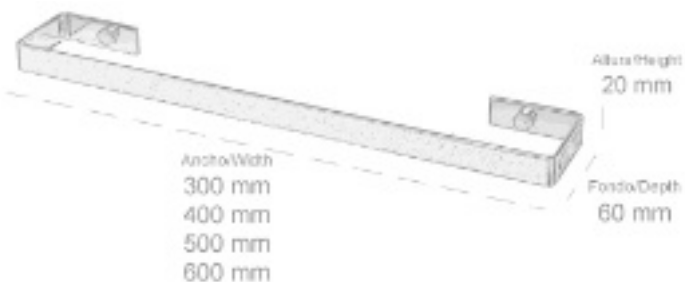

- **130601AR-N** Esponjera ducha
Acabado: Negro mate
Shower basket
Finish: Matt black

Material: Acero inox / Stainless steel

ALTURA/HEIGHT	ANCHO/WIDTH	FONDO/DEPTH
75 mm	200 mm	110 mm

- **130201-N** Toallero barra 30cm
Acabado: Negro mate
Towel bar 30cm
Finish: Matt black
- **130301-N** Toallero barra 40cm
Acabado: Negro mate
Towel bar 40cm
Finish: Matt black
- **130401-N** Toallero barra 50cm
Acabado: Negro mate
Towel bar 50cm
Finish: Matt black
- **130501-N** Toallero barra 60cm
Acabado: Negro mate
Towel bar 60cm
Finish: Matt black

ALTURA/HEIGHT	LARGO/LENGTH	FONDO/DEPTH
20 mm	300 mm	60 mm
	400 mm	
	500 mm	
	600 mm	

Material: Acero inox / Stainless steel

COLECCIÓN

LINER

- **131301-N** Toallero de bidé
Acabado: Negro mate
Bidet towel rack
Finish: Matt black