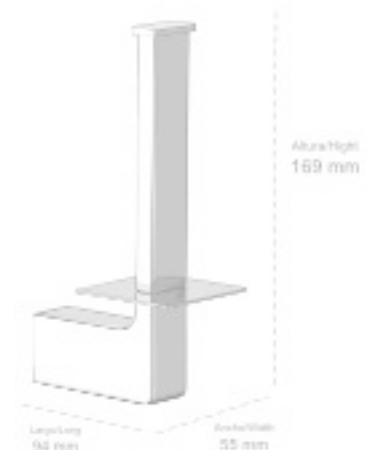

ALTURA/HEIGHT	LARGO/WIDTH	FONDO/DEPTH
43 mm	318 mm	74 mm
	418 mm	
	518 mm	

Material: Latón / Material: Brass

ADHESIVO
ADHESIVE

- **161501** Percha de baño 90°
Acabado: Cromo brillo
90° Robe hook
Finish: Bright chrome

Material: Latón / Material: Brass

ALTURA/HEIGHT	ANCHO/WIDTH	FONDO/DEPTH
50 mm	20 mm	65 mm

ADHESIVO
ADHESIVE

- **161701** Portarrollos sin tapa
Acabado: Cromo brillo
Toilet roll holder without cover
Finish: Bright chrome

Material: Latón / Material: Brass

ALTURA/HEIGHT	ANCHO/WIDTH	FONDO/DEPTH
28 mm	168 mm	74 mm

ADHESIVO
ADHESIVE

- **161801** Portarrollos reserva
Acabado: Cromo brillo
Spare toilet roll holder
Finish: Bright chrome

Material: Latón / Material: Brass

ALTURA/HEIGHT	ANCHO/WIDTH	FONDO/DEPTH
169 mm	55 mm	94 mm

KUO

ADHESIVO

ADHESIVO
ADHESIVE

- **161201-N** Toallero barra 30cm
Acabado: Negro mate
Towel rail 30cm
Finish: Matt black
- **161301-N** Toallero barra 40cm
Acabado: Negro mate
Towel rail 40cm
Finish: Matt black
- **161401-N** Toallero barra 50cm
Acabado: Negro mate
Towel rail 50cm
Finish: Matt black