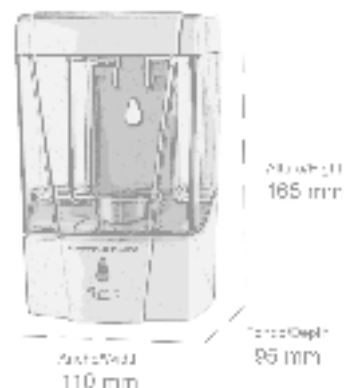

ALTURA/HEIGHT	ANCHO/WIDTH	FONDO/DEPTH
165 mm	110 mm	95 mm