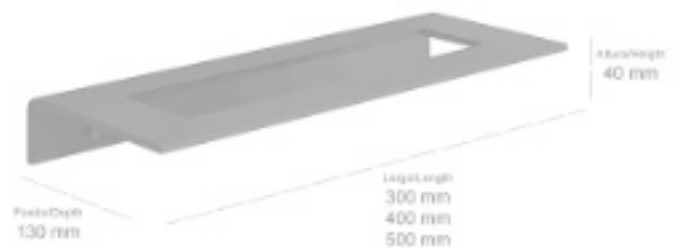

ALTURA/HEIGHT	LARGO/LENGTH	FONDO/DEPTH
40 mm	300 mm	130 mm
	400 mm	
	500 mm	

Material: Metacrilato / Methacrylate