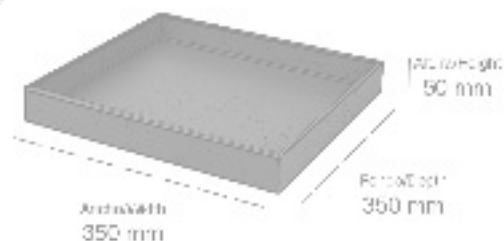

ALTURA/HEIGHT	ANCHO/WIDTH	FONDO/DEPTH
50 mm	350 mm	350 mm