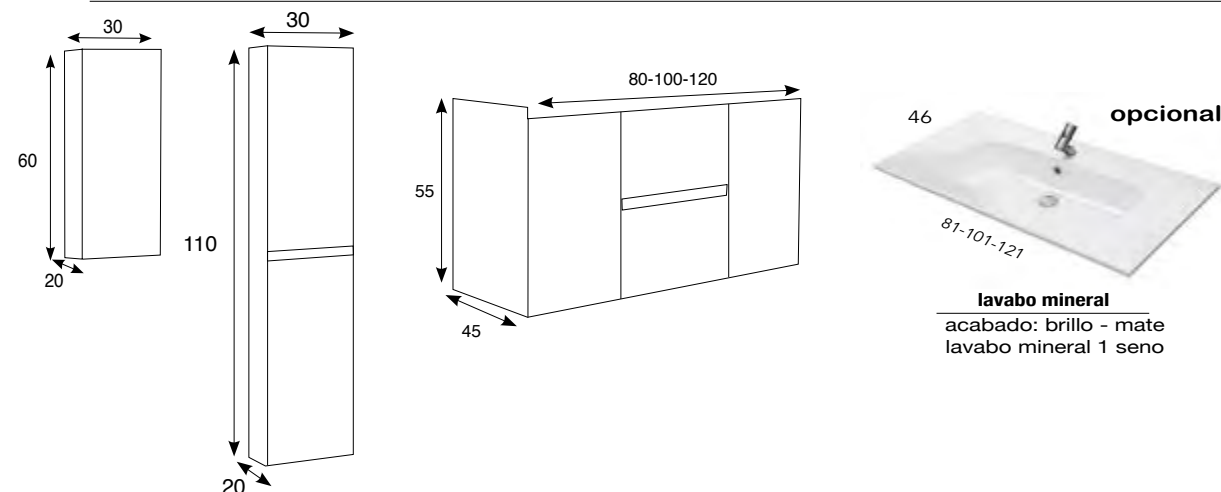

conjunto confort

incluye: mueble + lavabo cerámico + espejo liso

- Cajón cierre amortiguado
- Guías metálicas premium
- Extracción total

Conjunto	CERÁMICO SENO CENTRADO				
	Acb. Laminado ó lacado blanco F46	Acb. Lacado color F46	Supl. Porcelana Despl.lzdo F46	Supl. Lavabo Mineral Cent. F46	Supl. Lavabo Mineral Despl.lzda/Dcha F46
80	771 €	863 €		185 €	
100	860 €	957 €	159 €	215 €	238 €
120 (1seno)	1.055 €	1.158 €	252 €	260 €	260 €
120 (2senos)	1.152 €	1.373 €		292 €	
Columna aura 30x110x20	388 €	445 €			
Módulo badó 30x60x20	244 €	281 €			

+ auxiliares y medidas pag. 72 / 73