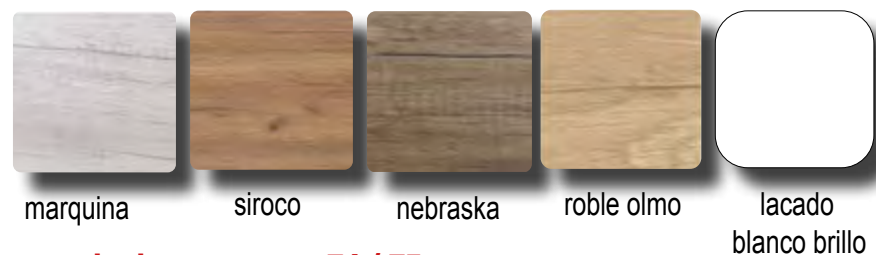

ACABADOS

+ acabados ver pags. 74 / 75

APLIQUES cromo / negro - LED

60 cm 10W / 1100 lm
6000K IP.44

30 - 45 - 60 cm

30 cm 7W / 770 lm
6000K IP.44

+ apliques led ver pags. 142 / 143

Badó

woman 100

roble olmo