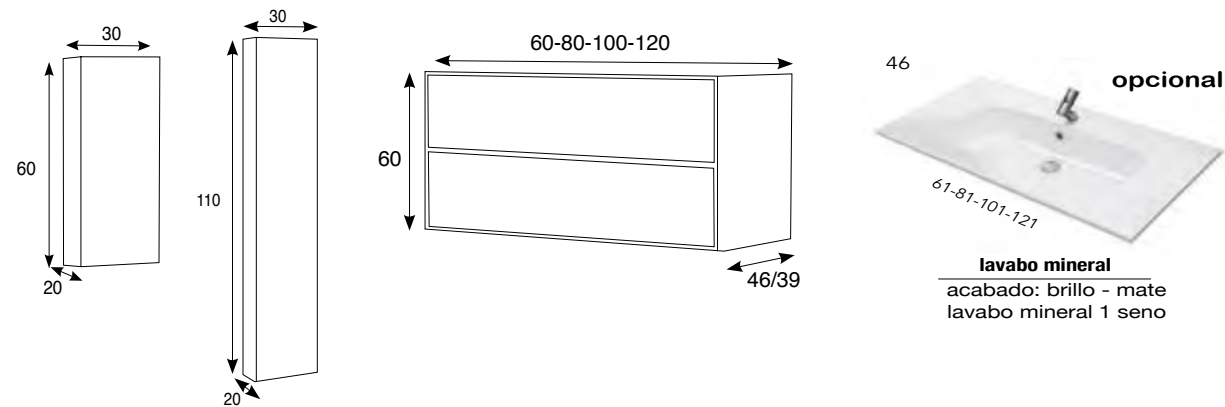

conjunto push-pull

incluye: mueble + lavabo cerámico + espejo liso

- Cajón cierre amortiguado
- Guías metálicas premium
- Extracción total

Conjunto	CERÁMICO SENO CENTRADO				
	Acb. Laminado ó lacado blanco	Acb. Lacado color F46	Supl. Porcelana Despl. Izdo F46	Supl. Lavabo Mineral Cent. F46	Supl. Lavabo Mineral Despl. Izda/Dcha F46
60	724 €	795 €		133 €	
80	764 €	853 €		185 €	208 €
100	786 €	947 €	159 €	215 €	238 €
120 (1seno)	1.039 €	1.139 €	252 €	260 €	260 €
Columna aura 30x110x20	388 €	445 €			
Módulo badó 30x60x20	244 €	281 €			

+ auxiliares y medidas pag. 72 / 73