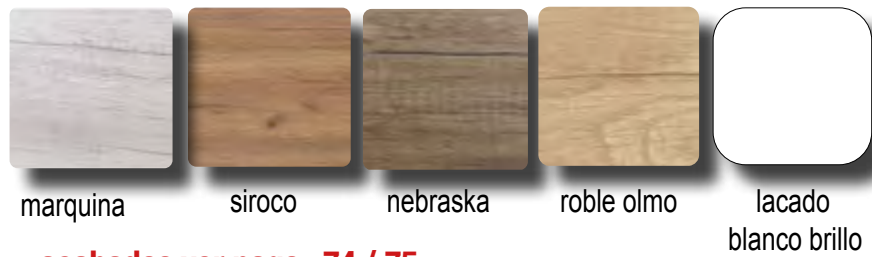

ACABADOS

+ acabados ver pags. 74 / 75

APLIQUES cromo / negro - LED

60 cm 10W / 1100 lm
6000K IP.44

30 - 45 - 60 cm

30 cm 7W / 770 lm
6000K IP.44