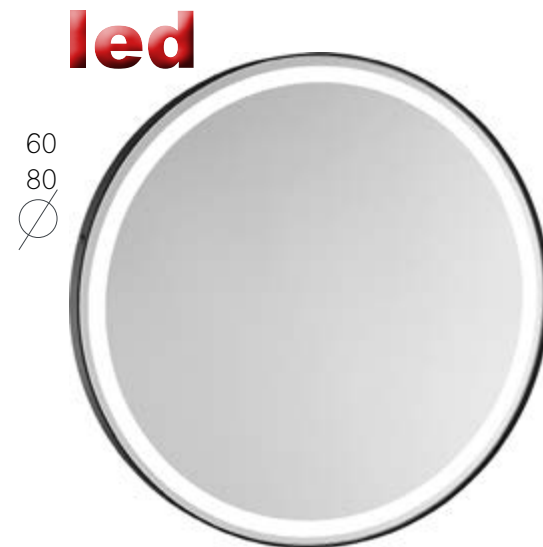

# Espejos new

**MOON CUERO**  
 ○ Blanco Mate P.V.R.  
 ● Black Mate **199 €**

**CIRCULAR CUERO**  
 ○ Blanco Mate P.V.R.  
 ● Black Mate **369 €**

**STAR**  
 ○ Cromo P.V.R.  
 ● Negro **327 €**  
 60  
**399 €**  
 80