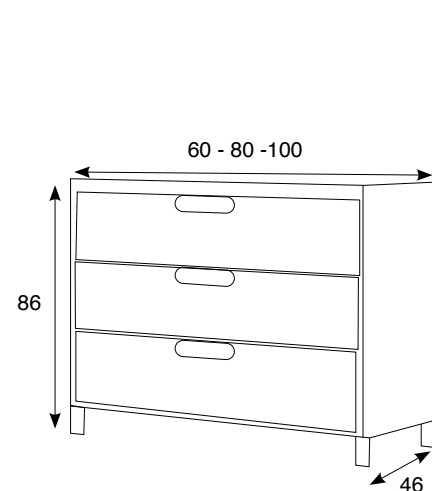

conjunto picasso

incluye: mueble + lavabo cerámico + espejo liso

* Cajón acabado textil con freno cierre amortiguado

* Guías extracción parcial

Conjunto	SENO CENTRADO		Supl. Porcelana Despl Izda. F46	Supl. Lavabo Mineral Centrado F46	Supl. Lavabo Mineral Despl. Izda/Dcha F46
	Acb. Laminado F46	Acb. Lacado F46			
60	731 €	840 €			
80	778 €	971 €		185 €	208 €
100	852 €	966 €	159 €	215 €	238 €

COLUMNA ONIX	30x110x20	388 €	445 €
COLUMNA ONIX	35x160x30	486 €	561 €