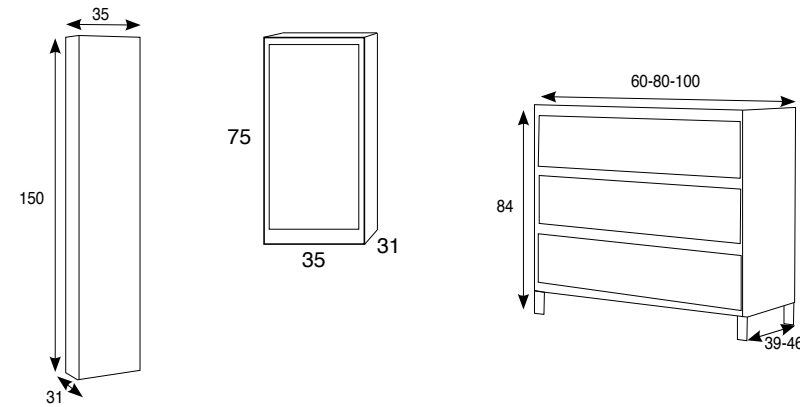

conjunto tango

incluye: mueble + lavabo ceramico + espejo liso

* Cajón acabado textil con freno cierre amortiguado
* Guías extracción parcial

Conjunto	CERÁMICO SENO CENTRADO			
	Acb. Laminado	Acb. Lacado	Supl. Lavabo	Supl. Lavabo Mineral Cent.
60	F46 499 €	F46 587 €	F39 92 €	F46 133 €
80	569 €	660 €	92 €	185 €
100	672 €	768 €	104 €	215 €
120 (60+60)	1.133 €	1.287 €		292 €
Columna tango	285 €	350 €		
Módulo tango	199 €	234 €