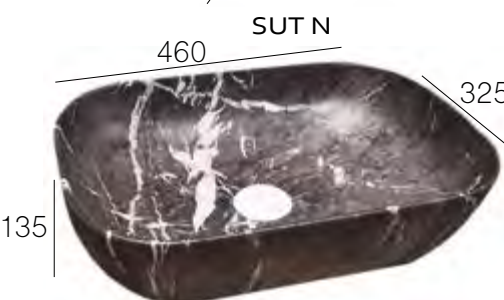

135

P.V.R. 184 €