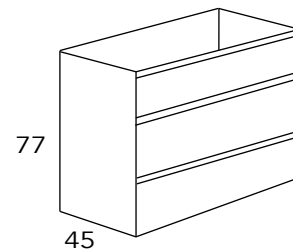

ancho	P.V.R.
60	703 €
70	719 €
80	727 €
90	747 €

GOSPEL
cajón + puertas