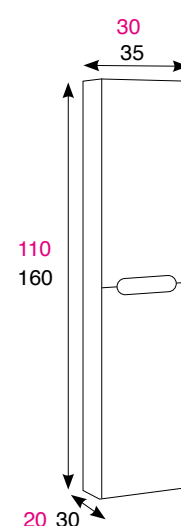

conjunto picasso

incluye: mueble + lavabo cerámico + espejo liso

* Cajón acabado textil con freno cierre amortiguado

* Guías extracción parcial

Conjunto	SENO CENTRADO		Supl. Porcelana Despl Izda. F46	Supl. Lavabo Mineral Centrado F46	Supl. Lavabo Mineral Despl. Izda/Dcha F46
	Acb. Laminado F46	Acb. Lacado F46			
60	731 €	840 €			
80	778 €	971 €		185 €	208 €
100	852 €	966 €	159 €	215 €	238 €

COLUMNA ONIX	30x110x20	388 €	445 €
COLUMNA ONIX	35x160x30	486 €	561 €

lavabo mineral
acabado: brillo - mate
lavabo mineral 1 seno