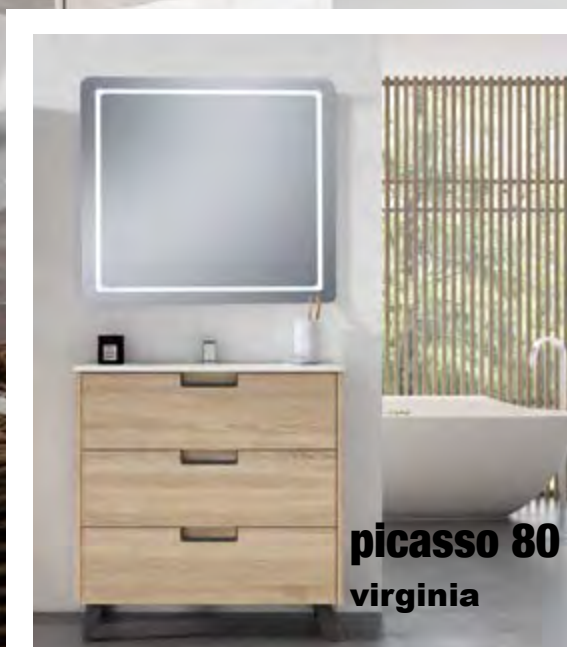

## Badó opciones

Toallero Cromo

PVR 35 €

Toallero Negro

PVR 45 €

Mueble disponible con sobres madera / mineral y lavabo sobre encimera de diseño (ver pag. 133)

ACABADOS

marquina siroco nebraska roble olmo lacado blanco brillo

+ acabados ver pags. 74 / 75

APLIQUES cromo / negro - LED 30 - 45 - 60 cm

60 cm 10W / 1100 lm  
6000K IP.44

30 cm 7W / 770 lm  
6000K IP.44

+ apliques led ver pags. 142 / 143

## Badó picasso 80 marquina

picasso 80  
virginia

**Badó**