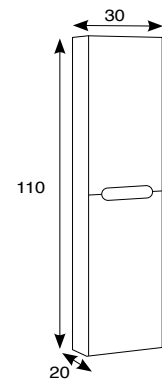

conjunto monet

incluye: mueble + lavabo cerámico + espejo liso

- Cajón cierre amortiguado
- Guías metálicas premium
- Extracción total

Conjunto	SENO CENTRADO		
	Acb. Laminado	Acb. Lacado	Supl.Lavabo Mineral Centrado
60	F46 658 €	F46 737 €	F46
80	755 €	845 €	185 €
100	850 €	947 €	215 €
120 (1seno)	1.020 €	1.122 €	260 €
COLUMNA ONIX 30x110x20	388 €	445 €	

+ auxiliares y medidas pag. 72 / 73

lavabo mineral
acabado: brillo - mate
lavabo mineral 1 seno