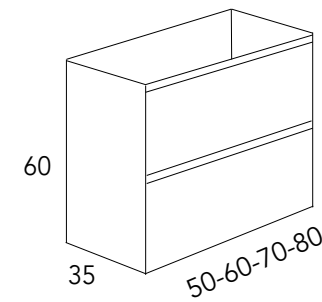

conjunto piccolo

incluye: mueble + lavabo cerámico + espejo liso

* Cajón acabado textil con freno cierre amortiguado

* Guías extracción parcial

new fondo 36

Conjunto	CERÁMICO SENO CENTRADO	
	Acb. Laminado ó lacado blanco F36	Acb. Lacado color F36
50	578 €	637 €
60	578 €	637 €
70	693 €	740 €
80	699 €	772 €

la solución
para **espacios reducidos**