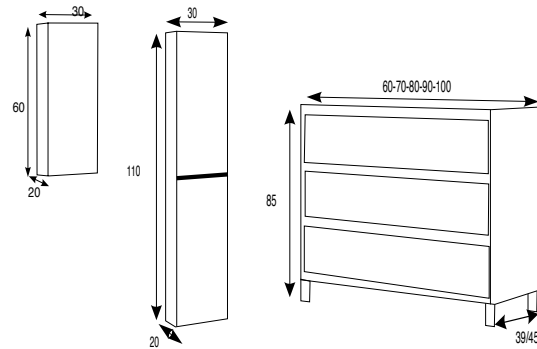

# conjunto neon 3 45°

**incluye:** mueble + lavabo cerámico + espejo liso

\* Cajón acabado textil con freno cierre amortiguado

\* Guías extracción parcial

Conjunto	SENO CENTRADO				
	Acabado Lacado blanco 45° F46	Acabado Lacado color 45° F46	Supl. lavabo cerámico F39	Supl. Lavabo Mineral Cent. F46	Supl. Lavabo Mineral Despl.lzda/Dcha F46
60	642 €	718 €	92 €	133 €	
70	703 €	785 €	92 €	173 €	
80	703 €	785 €	92 €	185 €	208 €
90	788 €	875 €	104 €	193 €	238 €
100	788 €	875 €	104 €	215 €	238 €
Columna NEÓN	388 €	445 €			
Módulo NEÓN	244 €	281 €			