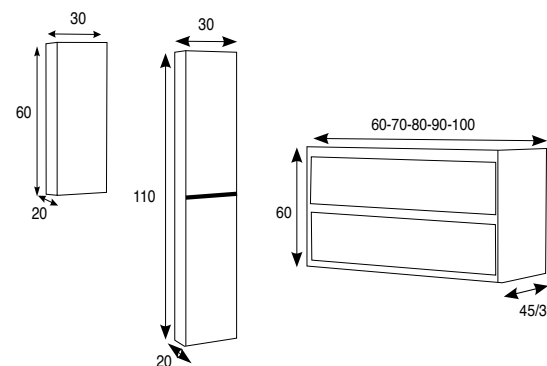

# conjunto neon 2 45°

**incluye:** mueble + lavabo cerámico + espejo liso

\* Cajón acabado textil con freno cierre amortiguado

\* Guías extracción parcial

Conjunto	SENO CENTRADO				
	Acabado Lacado blanco 45° F46	Acabado Lacado color 45° F46	Supl. lavabo cerámico F39	Supl. Lavabo Mineral Cent. F46	Supl. Lavabo Mineral Despl.lzda/Dcha F46
60	526 €	585 €	92 €	133 €	
70	624 €	694 €	92 €	173 €	
80	624 €	694 €	92 €	185 €	208 €
90	721 €	798 €	104 €	193 €	238 €
100	721 €	798 €	104 €	215 €	238 €
Columna NEÓN	388 €	445 €			
Módulo NEÓN	244 €	281 €			