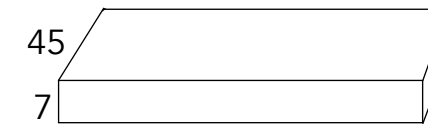

Modular (elementos)

ZÓCALO

60-70-80-90-100-110-120
130-140-150-160-170-180

acabados:
* Laminado
* Lacado Blanco

ancho	fondo 45 P.V.R.
60	144 €
70	164 €
80	180 €
90	195 €
100	215 €
110	252 €

VER
acabados pags. 74 / 75
suplemento Laca Color 15%

MÓDULO GAUDI
abierto

acabados:
* Laminado
* Lacado Blanco