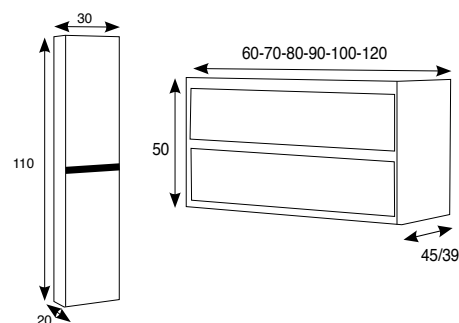

conjunto aura

incluye: mueble + lavabo cerámico + espejo liso

* Cajón acabado textil con freno cierre amortiguado

* Guías extracción parcial

Conjunto	SENO CENTRADO					
	Acabado Laminado F46	Acabado Lacado F46	Supl. Porcelana F39	Supl. Porcelana Despl.Izdo F46	Supl. Lavabo Mineral Cent. F46	Supl. Lavabo Mineral Despl.Izda/Dcha F46
60	515 €	575 €	92 €		133 €	
70	561 €	621 €	92 €		173 €	
80	561 €	621 €	92 €		185 €	208 €
90	606 €	697 €	104 €		193 €	238 €
100	633 €	697 €	104 €	159 €	215 €	238 €
120 (1seno)	909 €	999 €		252 €	260 €	260 €
Columna aura 30x110x20	388 €	445 €				
Módulo badó 30x60x20	244 €	281 €				

+ auxiliares y medidas pag. 72 / 73