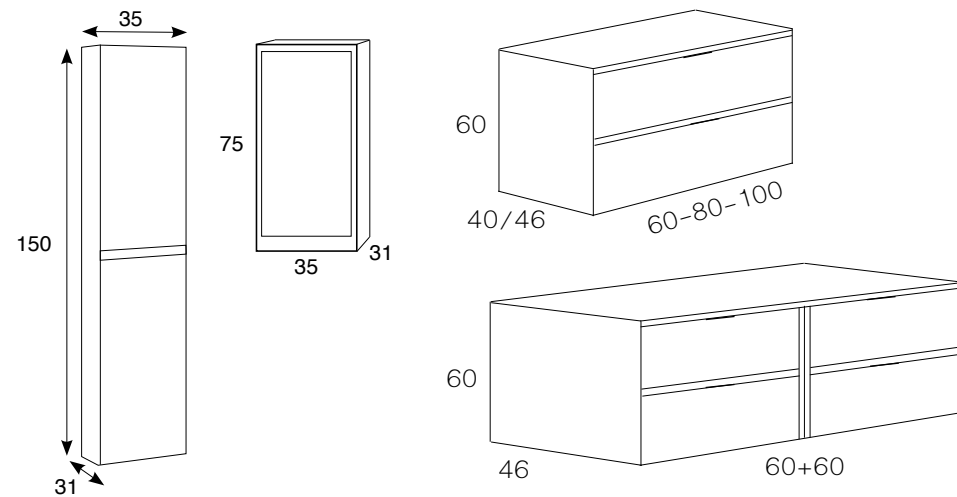

conjunto venus

incluye: mueble + lavabo cerámico + espejo liso

* Cajón acabado textil con freno cierre amortiguado
* Guías extracción parcial

Conjunto	CERÁMICO SENO CENTRADO			
	Acb. Laminado	Acb. Lacado	Supl. Lavabo	Supl. Lavabo Mineral Cent.
60	F46 405 €	F46 432 €	F39 92 €	F46 133 €
80	452 €	499 €	92 €	185 €
100	555 €	597 €	104 €	215 €
120 (60+60)	937 €	978€		292 €
Columna venus	285 €	350 €		
Módulo venus	199 €	234 €