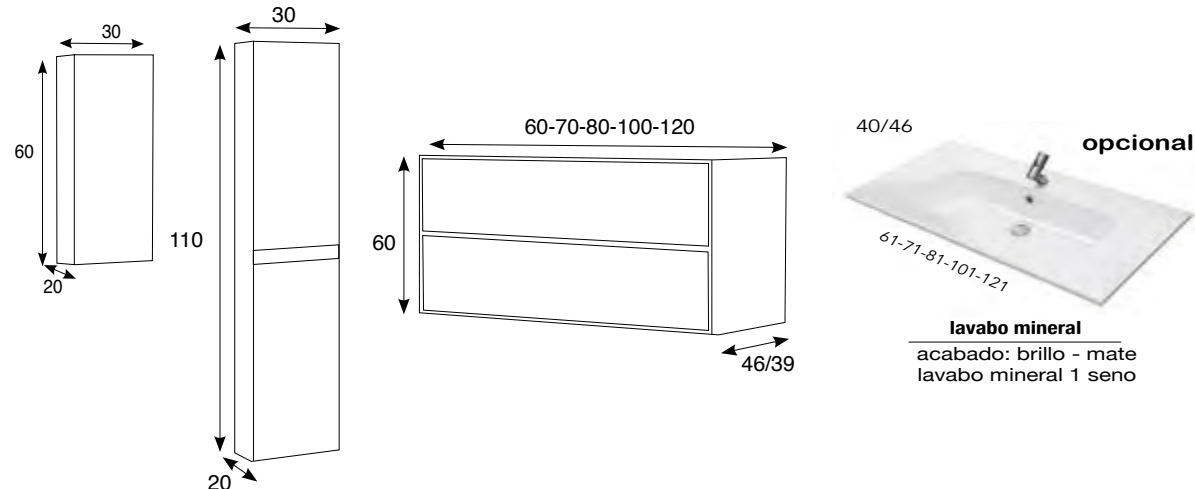

conjunto men

incluye: mueble + lavabo cerámico + espejo liso

* Cajón acabado textil con freno cierre amortiguado

* Guías extracción parcial

Conjunto	CERÁMICO SENO CENTRADO			
	Acb. Laminado	Acb. Lacado	Supl. Porcelana	Supl. Lavabo Mineral Cent.
60	F46	F46	F39	F46
60	515 €	575 €	92 €	133 €
70	561 €	621 €	92 €	173 €
80	561 €	621 €	92 €	185 €
100	633 €	697 €	104 €	215 €
120 (60+60)	1.153 €	1.270 €		292 €
Columna Badó 30x110x20	388 €	445 €		
Módulo Badó 30x60x20	244 €	281 €		

+ auxiliares y medidas pag. 72 / 73