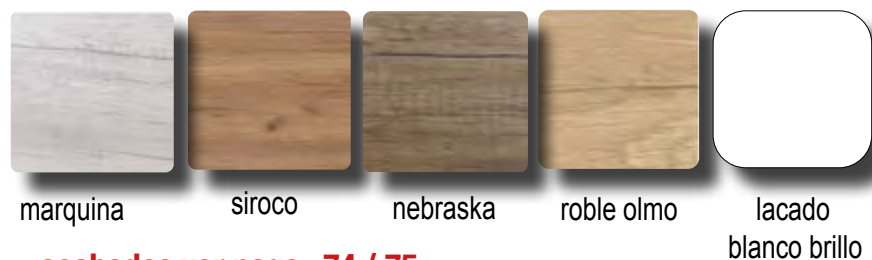

conjunto due

incluye: mueble + lavabo cerámico + espejo liso

- Cajón cierre amortiguado
- Guías metálicas premium
- Extracción total

Conjunto	SENO CENTRADO		Supl. Porcelana Despl Izda. F46	Supl. Lavabo Mineral Centrado F46	Supl. Lavabo Mineral Despl. Izda/Dcha F46
	Acb. Laminado ó lacado blanco F46	Acb. Lacado color F46			
60	664 €	804 €		133 €	
80	712 €	863 €		185 €	208 €
100	785 €	961 €	159 €	215 €	238 €
120 (1seno)	1.014 €	1.172 €	252 €	260 €	260 €
COLUMNA AURA 30x110x20	388 €	445 €			

+ auxiliares y medidas pag. 72 / 73

Badó opciones

Mueble disponible con sobres madera / mineral y lavabo sobre encimera de diseño (ver pag. 133)

ACABADOS

+ acabados ver pags. 74 / 75

APLIQUES cromo / negro - LED

60 cm 10W / 1100 lm
6000K IP.44

30 - 45 - 60 cm

30 cm 7W / 770 lm
6000K IP.44

+ apliques led ver pags. 142 / 143

Badó

due 80

blanco lacado brillo