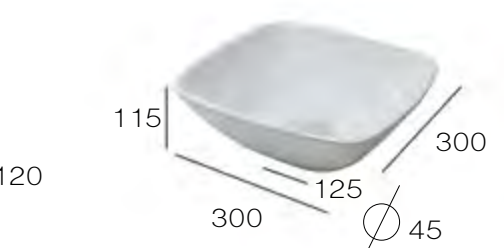

MAR BLANCO

115

P.V.R. 142 €