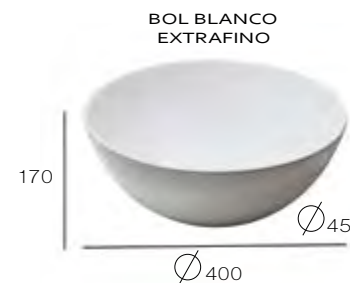

incluido de serie