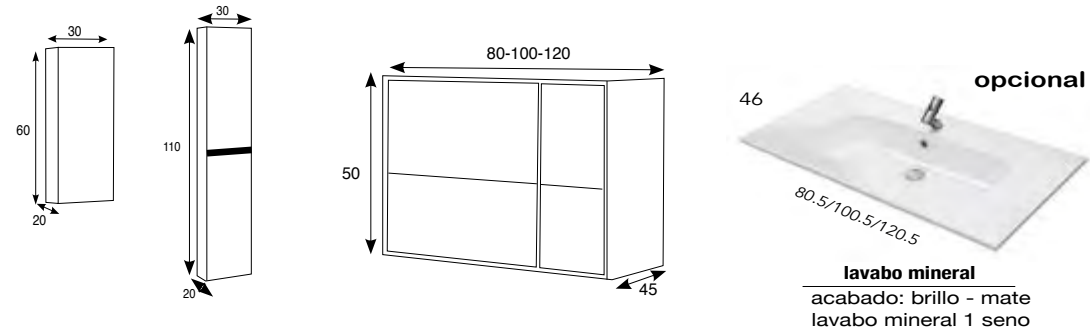

conjunto gobi

incluye: mueble + lavabo cerámico + espejo liso

- Cajón cierre amortiguado
- Guías metálicas premium
- Extracción total

Conjunto	SENO CENTRADO			
	Acb. Laminado ó lacado blanco	Acb. Lacado color	Supl. Lavabo Mineral Cent.	Supl. Lavabo Mineral Despl. Izda.
80	F46 796 €	F46 926 €	F46 185 €	F46 208 €
100	867 €	997 €	215 €	238 €
120	1.053 €	1.186 €	260 €	260 €
Columna BADÓ 30x110x20	388 €	445 €		
Módulo BADÓ 30x 60x20	244 €	281 €		

+ auxiliares y medidas pag. 72 / 73

lavabo mineral
acabado: brillo - mate
lavabo mineral 1 seno

Badó opciones

+ espejos ver pags.
136-137-138-139

PVR 35 €

PVR 45 €

Mueble disponible con sobres madera / mineral y lavabo sobre encimera de diseño (ver pag. 133)