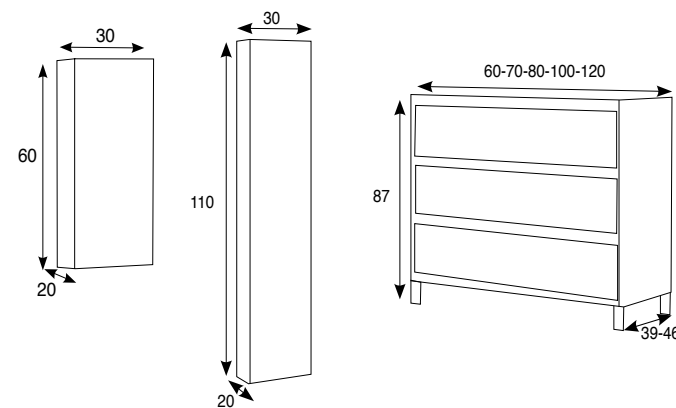

conjunto parís

incluye: mueble + lavabo cerámico + espejo liso

* Cajón acabado textil con freno cierre amortiguado

* Guías extracción parcial

Conjunto	GERÁMICO SENO CENTRADO			
	Acb. Laminado	Acb. Lacado	Supl. Porcelana	Supl. Lavabo Mineral Cent.
60	F46	F46	F39	F46
60	626 €	708 €	92 €	133 €
70	673 €	774 €	92 €	173 €
80	673 €	774 €	92 €	185 €
100	746 €	858 €	104 €	215 €
120 (60+60)	1.374 €	1.539 €		292 €

Columna Badó 30x110x20 388 €   445 €
Módulo Badó 30x60x20 244 €   281 €

+ auxiliares y medidas pag. 72 / 73