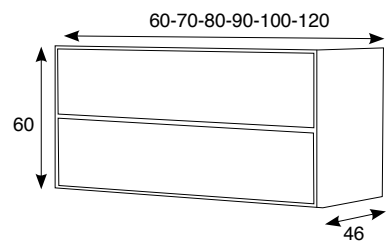

conjunto argatá

incluye: mueble + tapa + bol cerámico+ espejo liso

* Cajón acabado textil con freno cierre amortiguado

* Guías extracción parcial

Conjunto	SENO CENTRADO	
	Acabado Laminado	Acabado Lacado
60	F46 660 €	F46 718 €
70	726 €	783 €
80	726 €	783 €
90	785 €	850 €
100	785 €	850 €
120 (1seno)	947 €	1.044 €
Columna Badó 30x110x20	388 €	445 €
Módulo Badó 30x60x20	244 €	281 €

* Cajón cierre amortiguado
* Guías metálicas premium extracción total **incluido**

+auxiliares y medidas pag. 72 / 73

OPCIONAL
* Cajón freno cierre amortiguado
* Guías laterales metálicas extracción total
suplemento 49€ por cajón