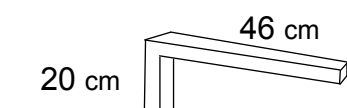

P.V.R.
92 €
Udad.

VER
acabados pags. 74 / 75
suplemento Laca Color 15%