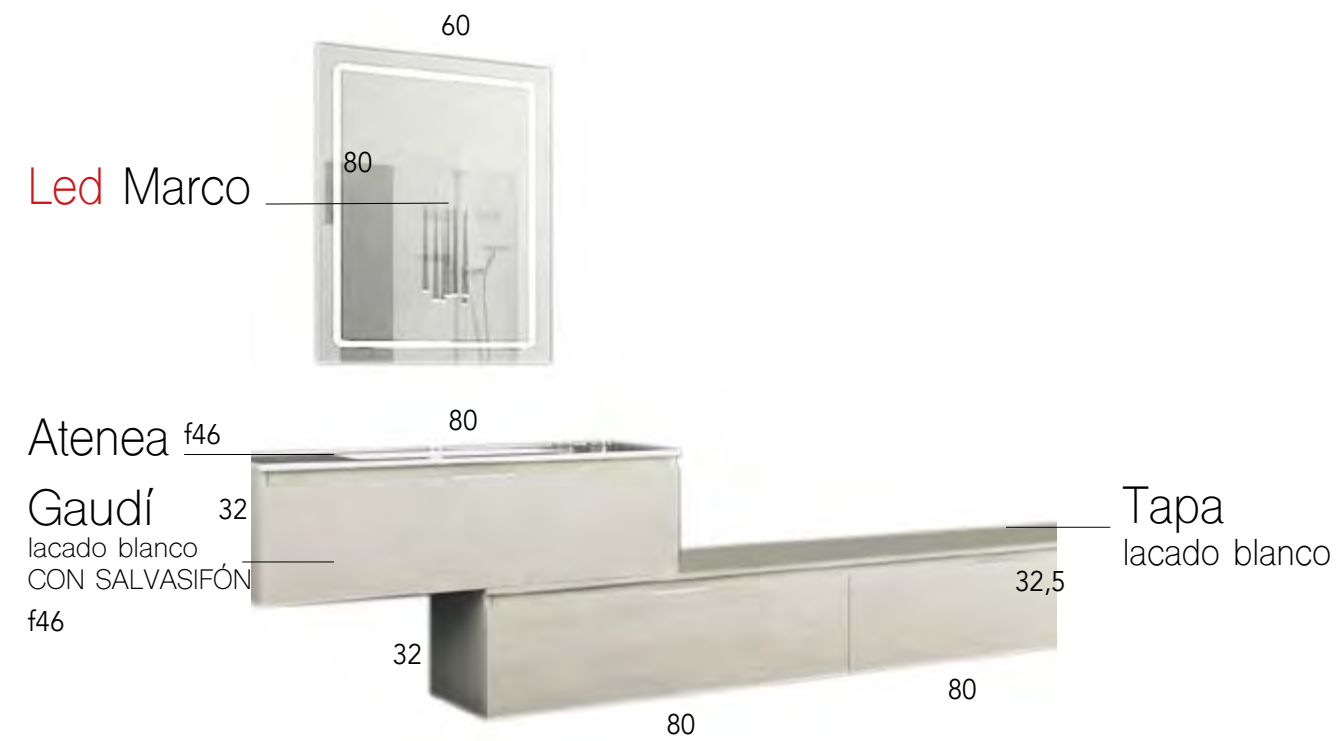

ejemplo composición 7

**ver modulación en pags.
130 a 135**

+ acabados laminados pags. **74 / 75**
+ espejos **led-new-standard** en pags.
136 a 139

- Cajón cierre amortiguado
- Guías metálicas premium
- extracción total **incluido**

Hettich