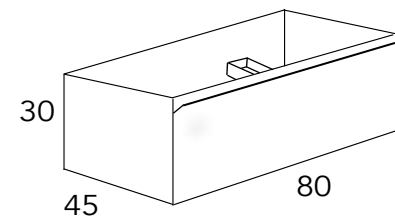

Hettich

CONCEPT 45° VALS 2

CERAMICO SENO CENTRADO

Acb. Laminado F 46

Conjunto

80 390 €

NO disponible en acabado Mar