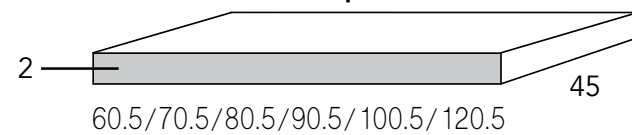

ECIMERA sobre / tapa mineral

60.5/70.5/80.5/90.5/100.5/120.5