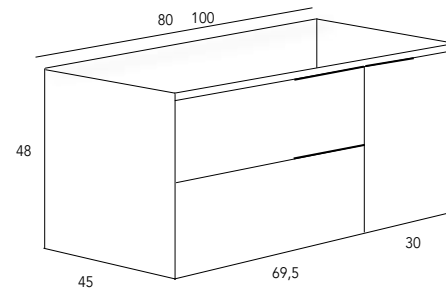

# conjunto samba

**incluye:** mueble + lavabo ceramico + espejo liso

\* Cajón acabado textil con freno cierre amortiguado

\* Guías extracción parcial

CERÁMICO **DESPLAZADO** IZQUIERDA

	Acb. Laminado	Acb. Lacado
<b>Conjunto</b>	<b>F46</b>	<b>F46</b>
<b>80</b>	539 €	607 €
<b>100</b>	680 €	760 €