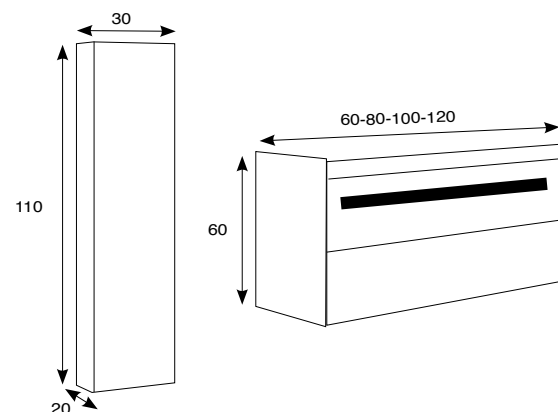

conjunto due

incluye: mueble + lavabo cerámico + espejo liso

- Cajón cierre amortiguado
- Guías metálicas premium
- Extracción total

Conjunto	SENO CENTRADO		Supl. Porcelana Despl Izda. F46	Supl. Lavabo Mineral Centrado F46	Supl. Lavabo Mineral Despl. Izda/Dcha F46
	Acb. Laminado ó lacado blanco F46	Acb. Lacado color F46			
60	664 €	804 €		133 €	
80	712 €	863 €		185 €	208 €
100	785 €	961 €	159 €	215 €	238 €
120 (1seno)	1.014 €	1.172 €	252 €	260 €	260 €
COLUMNA AURA 30x110x20	388 €	445 €			

+ auxiliares y medidas pag. 72 / 73