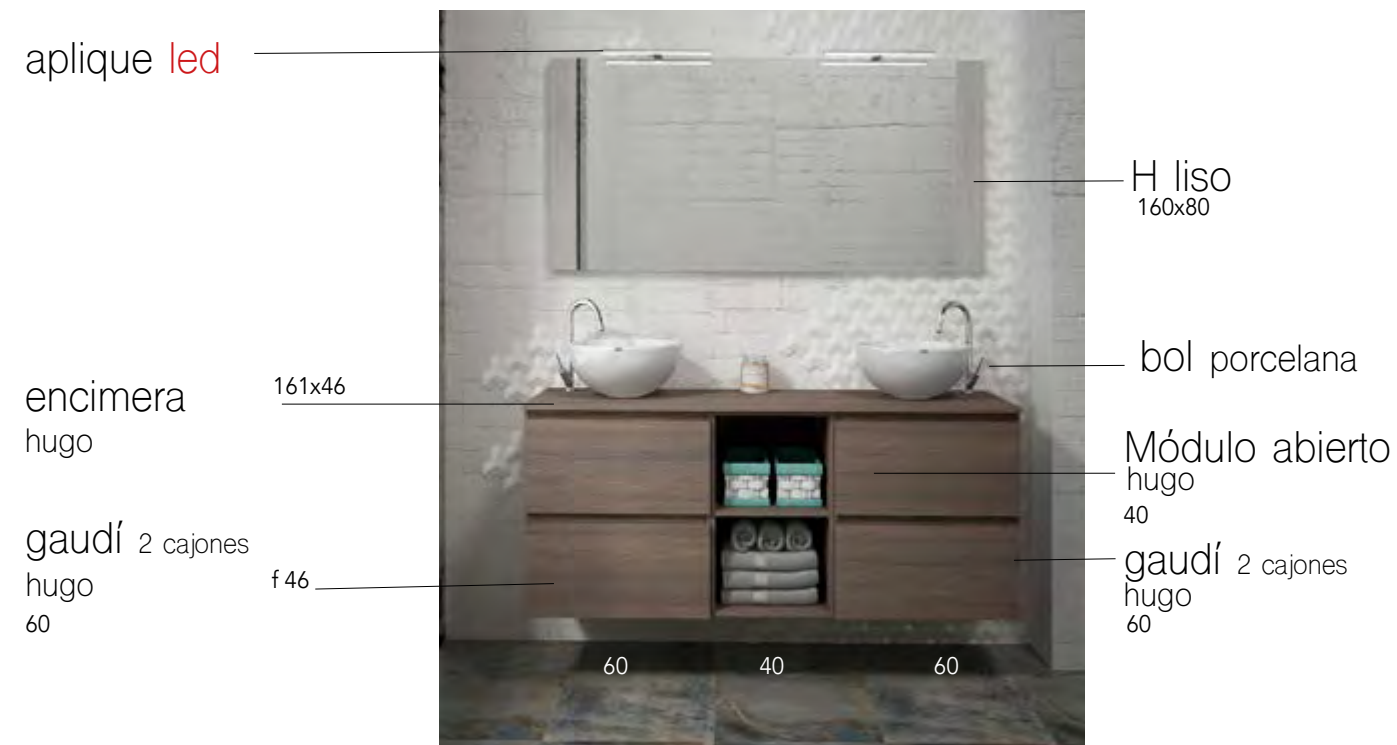

ejemplo composición 15

**ver modulación en pags.
130 a 135**

+ acabados laminados pags. **74 / 75**
+ espejos **led-new-standard** en pags.
136 a 139

* Cajón cierre amortiguado
* Guías metálicas premium
* extracción total **incluido**

Hettich