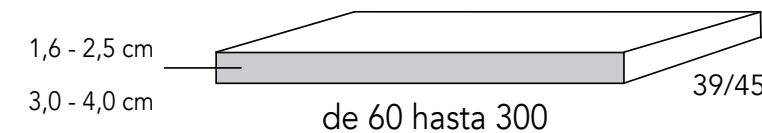

lacado y madera	lacado y madera	solo lacado	solo lacado
fondo	45	45	45	45
grosor	1,6 cm	3 cm	2,5 cm	4 cm
P.V.R.	1,76 €	2,28 €	2,00 €	2,52 €

FALDÓN para encimera