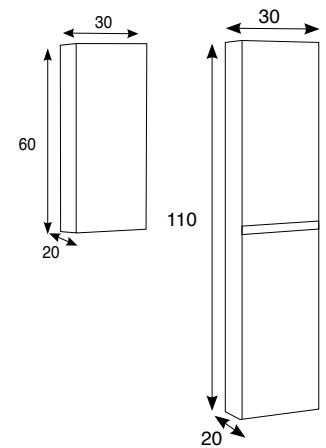

conjunto argatá

incluye: mueble + tapa + bol cerámico+ espejo liso

* Cajón acabado textil con freno cierre amortiguado

* Guías extracción parcial

Conjunto	SENO CENTRADO	
	Acabado Laminado	Acabado Lacado
60	F46 660 €	F46 718 €
70	726 €	783 €
80	726 €	783 €
90	785 €	850 €
100	785 €	850 €
120 (1seno)	947 €	1.044 €
Columna Badó 30x110x20	388 €	445 €
Módulo Badó 30x60x20	244 €	281 €

* Cajón cierre amortiguado
* Guías metálicas premium extracción total **incluido**

+auxiliares y medidas pag. 72 / 73

OPCIONAL
* Cajón freno cierre amortiguado
* Guías laterales metálicas extracción total
suplemento 49€ por cajón