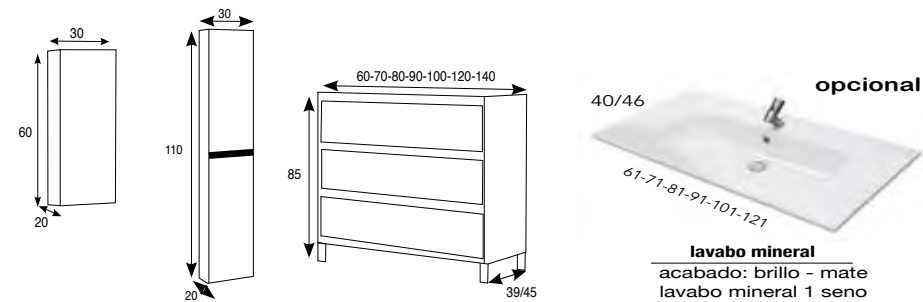

conjunto rubí

incluye: mueble + lavabo cerámico + espejo liso

- Cajón cierre amortiguado
- Guías metálicas premium
- Extracción total

Conjunto	SENO CENTRADO					
	Acabado Laminado F46	Acabado Lacado F46	Supl. Porcelana F39	Supl. Porcelana Despl.Izdo F46	Supl. Lavabo Mineral Cent. F46	Supl. Lavabo Mineral Despl.Izda/Dcha F46
60	751 €	828 €	92 €		133 €	
70	798 €	886 €	92 €		173 €	
80	798 €	886 €	92 €		185 €	208 €
90	839 €	976 €	104 €		193 €	238 €
100	872 €	976 €	104 €	159 €	215 €	238 €
120 (1seno)	1.064 €	1.167 €		252 €	260 €	260 €
120 (2senos)	1.242 €	1.296 €			292 €	
120 (60+60)	1.641 €	1.793 €			292 €	
140 (70+70)	1.938 €	2.101 €	incluye lavabo mineral			
Columna BADÓ 30x110x20	388 €	445 €				
Módulo BADÓ 30x60x20	244 €	281 €				

+ auxiliares y medidas pag. 72 / 73