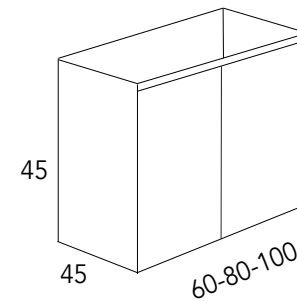

conjunto lis

incluye: mueble + lavabo cerámico + espejo liso

* Puertas cierre amortiguado

Conjunto	CERÁMICO SENO CENTRADO		
	Acb. Laminado	Acb. Lacado	Supl. Lavabo Mineral Cent.
60	F46 296 €	F46 344 €	F46 133 €
80	358 €	399 €	185 €
100	467 €	497 €	215 €
Columna Lis	285 €	350 €