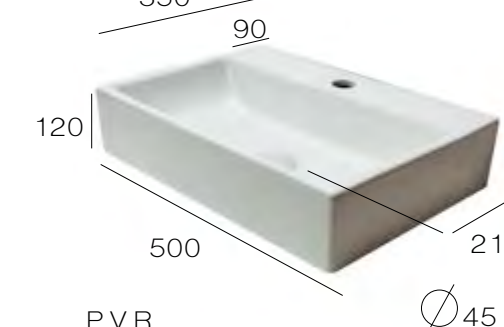

Badó

RECIFE BLANCO

120

P.V.R. 131 €