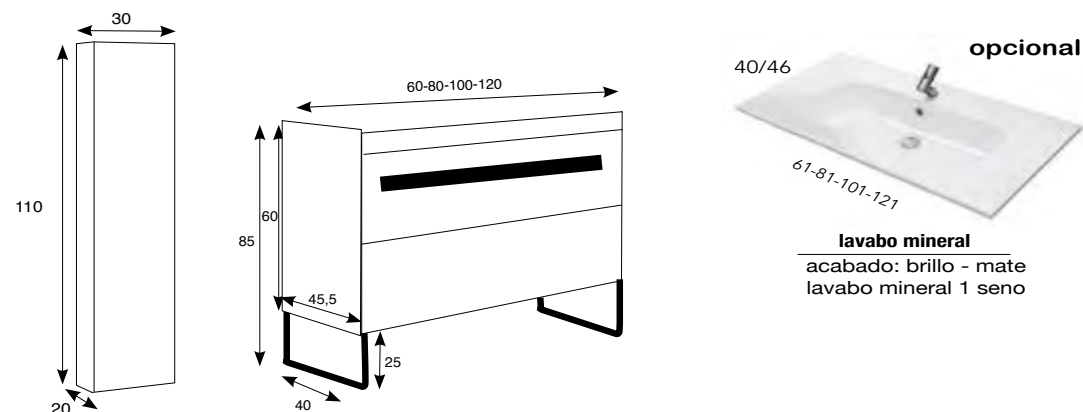

conjunto due patas

incluye: mueble + lavabo cerámico + espejo liso

- Cajón cierre amortiguado
- Guías metálicas premium
- Extracción total

Conjunto	SENO CENTRADO		Supl. Porcelana Despl Izda. F46	Supl.Lavabo Mineral Centrado F46	Supl.Lavabo Mineral Despl. Izda/Dcha F46
	Acb. Laminado ó lacado blanco F46	Acb. Lacado color F46			
60	769 €	907 €		133 €	
80	815 €	968 €		185 €	208 €
100	889 €	1.066 €	159 €	215 €	238 €
120 (1seno)	1.079 €	1.273 €	252 €	260 €	260 €
COLUMNA AURA 30x110x20	388 €	445 €			

+ auxiliares y medidas pag. 72 / 73