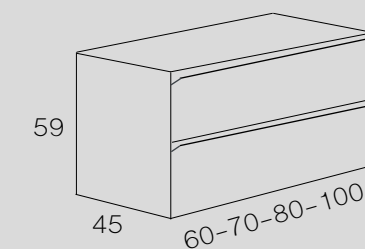

+ apliques led ver pags. 142 / 143

**DETALLE TIRADOR
INGLETADO 45°
NEGRO**

**TIRADOR NEGRO
SOLO
DISPONIBLE
EN ACABADO
FATI**

fox 2 45° 80
fati