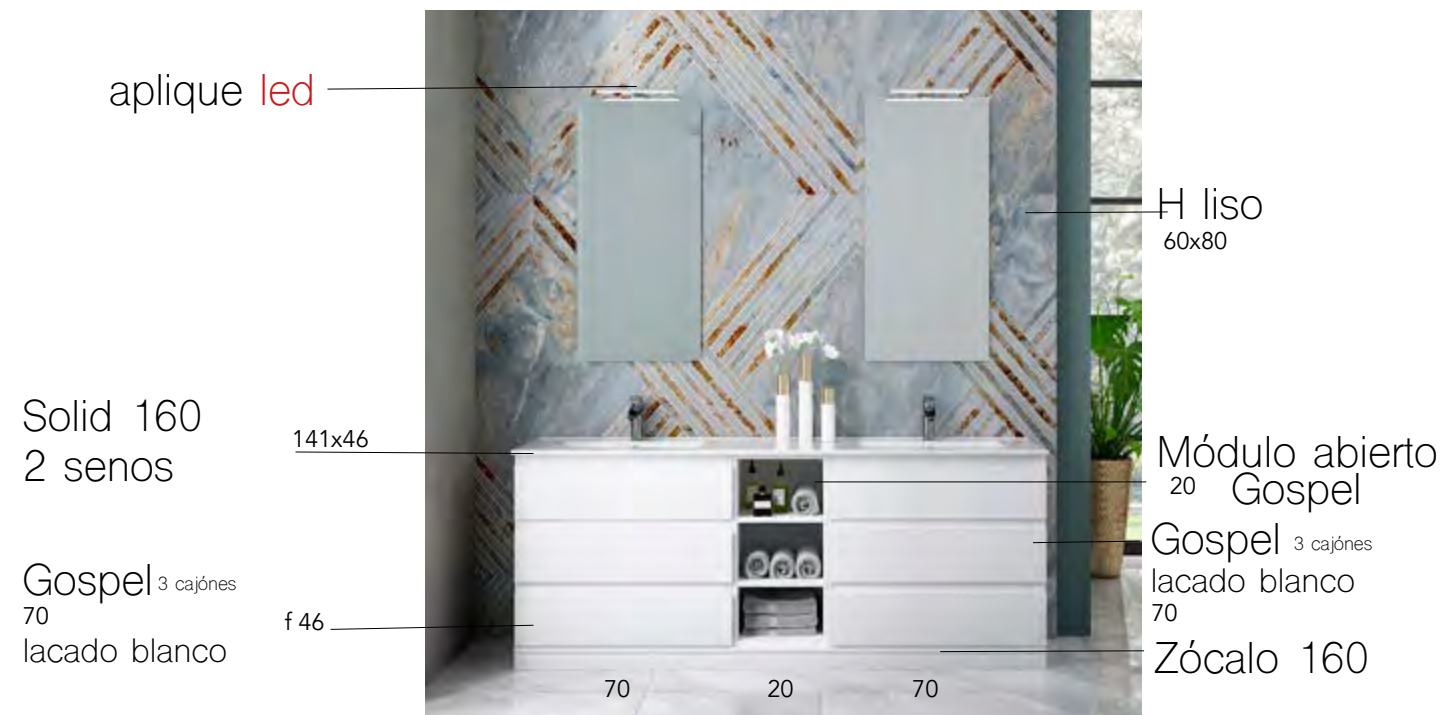

ejemplo composición 14

**ver modulación en pags.
130 a 135**

+ acabados laminados pags. **74 / 75**
+ espejos **led-new-standard** en pags.
136 a 139

- Cajón cierre amortiguado
- Guías metálicas premium
- extracción total **incluido**

Hettich