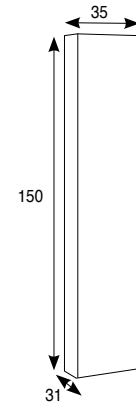

conjunto lis

incluye: mueble + lavabo cerámico + espejo liso

* Puertas cierre amortiguado

Conjunto	CERÁMICO SENO CENTRADO		
	Acb. Laminado	Acb. Lacado	Supl. Lavabo Mineral Cent.
60	F46 296 €	F46 344 €	F46 133 €
80	358 €	399 €	185 €
100	467 €	497 €	215 €
Columna Lis	285 €	350 €