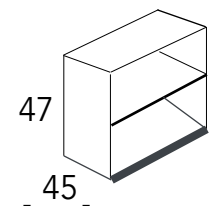

acabados:
* Laminado
* Lacado Blanco

ancho	Gaudí	Flat con Zócalo	Gospel
20	248 €	327 €	252 €
25	255 €	340 €	260 €
30	263 €	348 €	268 €
35	270 €	360 €	275 €
40	277 €	364 €	284 €
45	284 €	380 €	287 €
50	291 €	392 €	296 €

SOPORTE fijación pared para encimeras