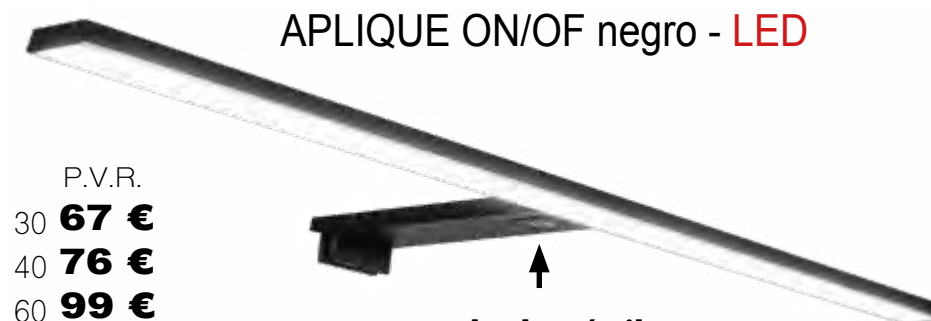

new **on/off** la solución **LED**

para tu espejo de baño

APLIQUE ON/OFF negro - **LED**

	P.V.R.
30	67 €
40	76 €
60	99 €

pulsador táctil