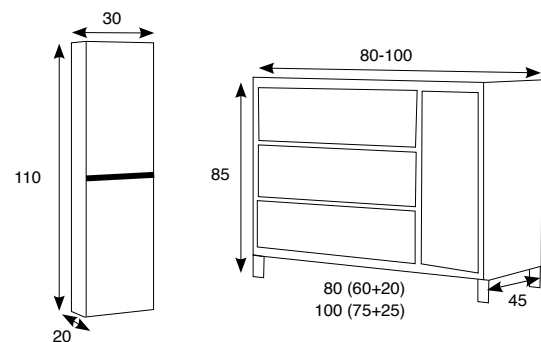

conjunto miró

incluye: mueble + lavabo cerámico + espejo liso

* Cajón acabado textil con freno cierre amortiguado

* Guías extracción parcial

Conjunto	CERÁMICO SENO CENTRADO				
	Acb. Laminado ó lacado blanco	Acb. Lacado color	Supl. Lavabo Mineral Cent.	Supl. Porcelana Despl. Izda.	Supl. Lavabo Mineral Despl. Izda.
80	F46 653 €	F46 744 €	F46 185 €	F46	F46 208 €
100	F46 745 €	F46 846 €	F46 215 €	F46 159 €	F46 238 €
COLUMNA AURA 30x110x20	388 €	445 €			

+ auxiliares y medidas pag. 72 / 73