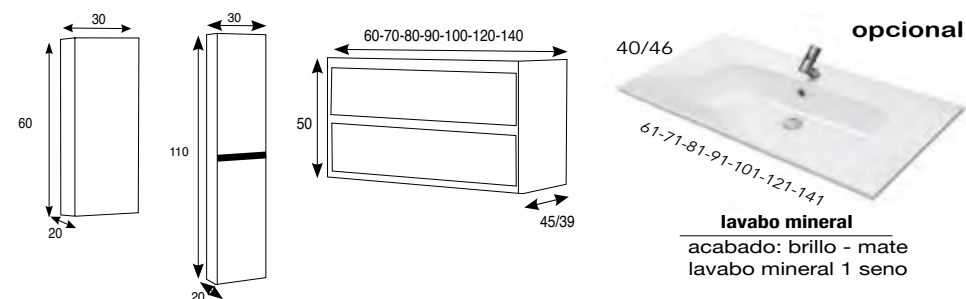

conjunto woman

incluye: mueble + lavabo cerámico + espejo liso

- Cajón cierre amortiguado
- Guías metálicas premium
- Extracción total

Conjunto	SENO CENTRADO					
	Acabado Laminado	Acabado Lacado	Supl. Porcelana	Supl. Porcelana Despl.Izdo	Supl. Lavabo Mineral Cent.	Supl. Lavabo Mineral Despl.Izda/Dcha
	F46	F46	F39	F46	F46	F46
60	613 €	675 €	92 €		133 €	
70	643 €	731 €	92 €		173 €	
80	634 €	731 €	92 €		185 €	208 €
90	689 €	783 €	104 €		193 €	238 €
100	716 €	825 €	104 €	159 €	215 €	238 €
120 (1seno)	909 €	999 €		252 €	260 €	260 €
120 (2senos)	1.242 €	1.296 €			292 €	
120 (60+60)	1.377 €	1.491 €			292 €	
140 (70+70)	1.636 €	1.791 €	incluye lavabo mineral			
Columna BADÓ 30x110x20	388 €	445 €				
Módulo BADÓ 30x60x20	244 €	281 €				

+ auxiliares y medidas pag. 72 / 73