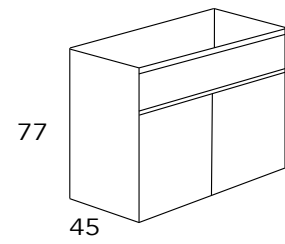

ancho	P.V.R.
60	487 €
70	496 €
80	512 €
90	527 €

* Cajón cierre amortiguado
* Guías metálicas premium
* extracción total **incluido**

MÓDULO GAUDI
2 cajones