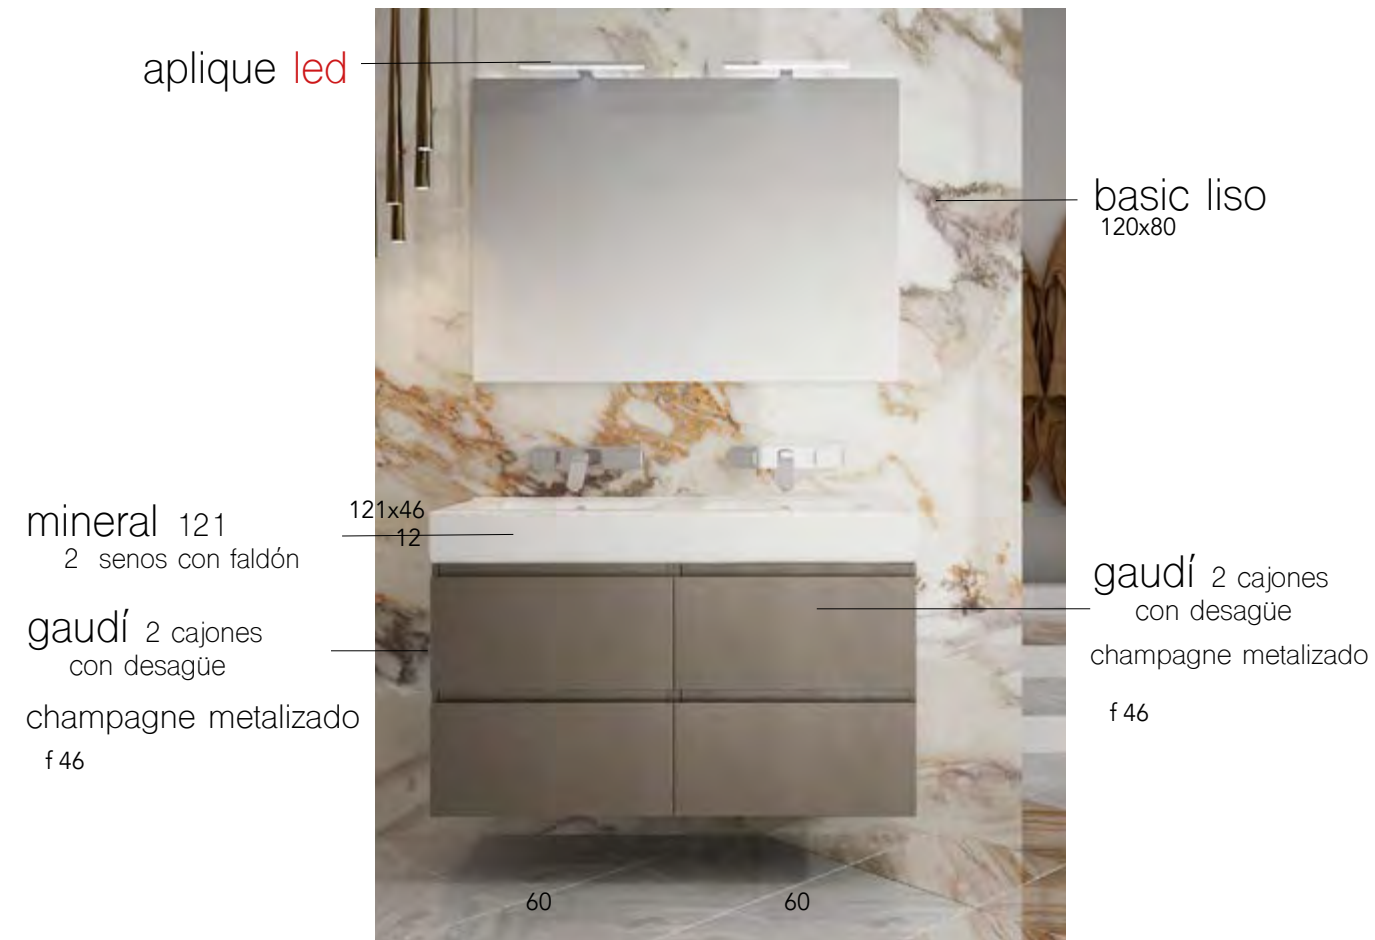

ejemplo composición 16

**ver modulación en pags.
130 a 135**

+ acabados laminados pags. **74 / 75**
+ espejos **led-new-standard** en pags.
136 a 139

* Cajón cierre amortiguado
* Guías metálicas premium
* extracción total **incluido**