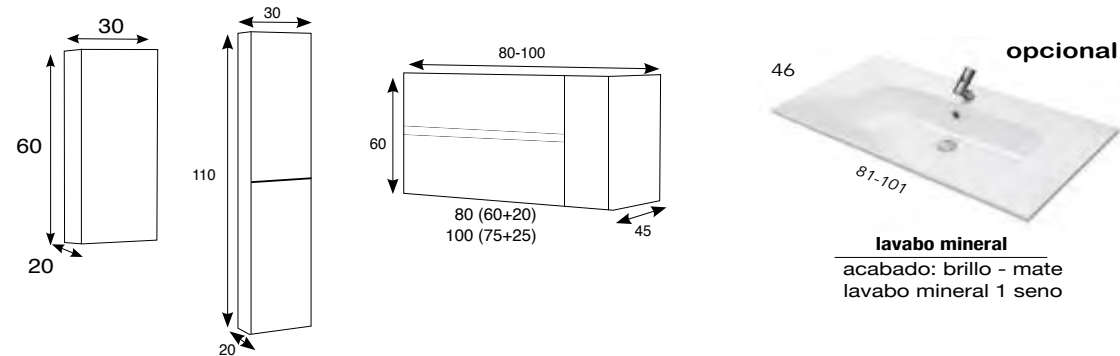

conjunto nilo

incluye: mueble + lavabo cerámico + espejo liso

* Cajón acabado textil con freno cierre amortiguado

* Guías extracción parcial

Conjunto	SENO CENTRADO		Supl. Porcelana Despl. Izda	Supl. Lavabo Mineral Cent.	Supl. Lavabo Mineral Despl.
	Acb. Laminado ó lacado blanco	Acb. Lacado color			
80	F46 621 €	F46 721 €	F46	F46 185 €	F46 208 €
100	F46 706 €	F46 815 €	F46 159 €	F46 215 €	F46 238 €
COLUMNA BADÓ 30x110x20	388 €	445 €			
MÓDULO BADÓ 30x60x20	244 €	281 €			

+ auxiliares y medidas pag. 72 / 73