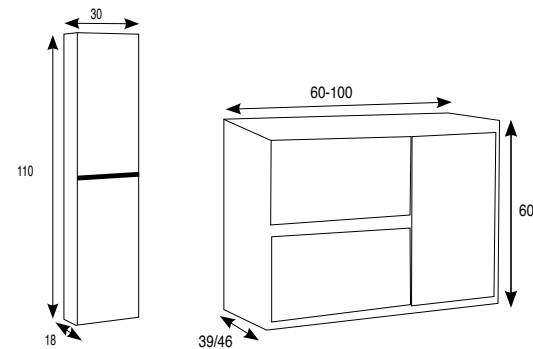

conjunto isis

incluye: mueble + lavabo ceramico + espejo liso

- Cajón acabado textil con freno cierre amortiguado
- Guías extracción parcial

Conjunto	CERÁMICO SENO CENTRADO		
	Acb. Lacado	Supl. Cerámico	Supl. Lavabo Mineral Cent.
60	F46 387 €	F39 92 €	F46 133 €
100	499 €	104 €	215 €
COLUMNA isis		275 €