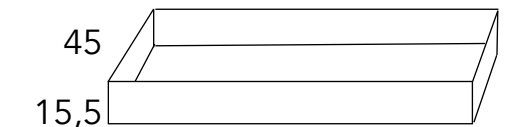

60-70-80-90-100-120-140-160

acabados:
* Laminado
* Lacado Blanco

ancho	fondo 45 P.V.R.
60	323 €
70	332 €
80	343 €
90	352 €
100	360 €

MÓDULOS abiertos

Gaudí **Flat con Zócalo** **Gospel**