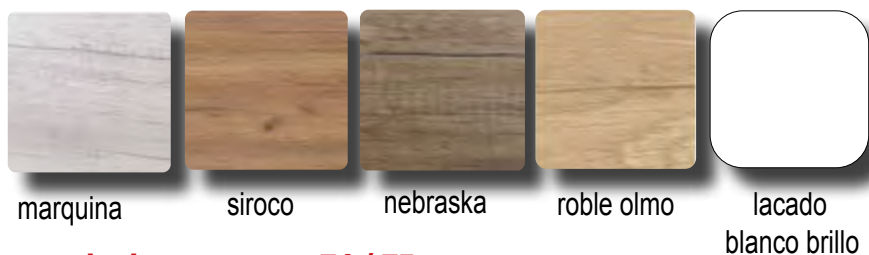

conjunto men

incluye: mueble + lavabo cerámico + espejo liso

* Cajón acabado textil con freno cierre amortiguado

* Guías extracción parcial

Conjunto	CERÁMICO SENO CENTRADO			
	Acb. Laminado	Acb. Lacado	Supl. Porcelana	Supl. Lavabo Mineral Cent.
60	F46	F46	F39	F46
60	515 €	575 €	92 €	133 €
70	561 €	621 €	92 €	173 €
80	561 €	621 €	92 €	185 €
100	633 €	697 €	104 €	215 €
120 (60+60)	1.153 €	1.270 €		292 €
Columna Badó 30x110x20	388 €	445 €		
Módulo Badó 30x60x20	244 €	281 €		

+ auxiliares y medidas pag. 72 / 73

Badó opciones

Mueble disponible con sobres madera / mineral y lavabo sobre encimera de diseño (ver pag. 133)

ACABADOS

+ acabados ver pags. 74 / 75

APLIQUES cromo / negro - LED 30 - 45 - 60 cm

60 cm 10W / 1100 lm 6000K IP.44

30 cm 7W / 770 lm 6000K IP.44

+ apliques led ver pags. 142 / 143

men 80
blanco lacado