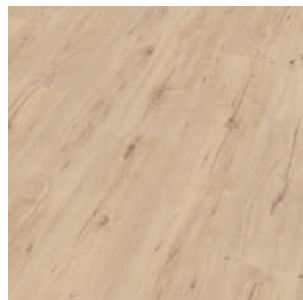

purefloor 8

76Y
Roble · Oak · Carvalho
Alpes
vintage matt

38U
Roble · Oak · Carvalho
Troja
luxor

40X
Roble · Oak · Carvalho
Sarela
vintage matt

74T
Cerezo · Cherry · Cereja
Elbrus
rustic pore

50X
Roble · Oak · Carvalho
Pausa
luxor