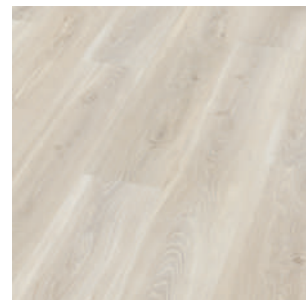

purefloor 8

76Y
Roble · Oak · Carvalho
Alpes
vintage matt

38U
Roble · Oak · Carvalho
Troja
luxor

40X
Roble · Oak · Carvalho
Sarela
vintage matt

74T
Cerezo · Cherry · Cereja
Elbrus
rustic pore

50X
Roble · Oak · Carvalho
Pausa
luxor