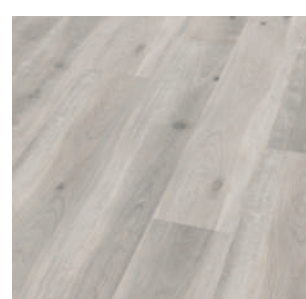

purefloor 8

76Y
Roble · Oak · Carvalho
Alpes
vintage matt

38U
Roble · Oak · Carvalho
Troja
luxor

40X
Roble · Oak · Carvalho
Sarela
vintage matt

74T
Cerezo · Cherry · Cereja
Elbrus
rustic pore

50X
Roble · Oak · Carvalho
Pausa
luxor