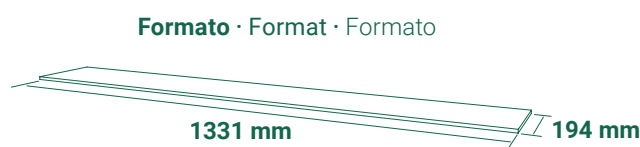

Reacción al fuego C_n-s1
Reaction to fire C_n-s1
Reação ao fogo C_n-s1
(EN 14041/EN 13501)

Sellado de cantos
Sealed edges
Selado de cantos

Garantía
Warranty
Garantia

Fácil instalación
Easy installation
Instalação fácil

7 mm
Espesor
Thickness
Espessura

2,582 m²
Caja
Pack
Caixa

x10 uds
Piezas
Plank
Peças

ACABADOS · FINISHES · ACABAMENTOS

Brillo · Gloss · Brilho

Estructura de poro de madeira no lineal que reproduce el veteado irregular y discontinuo.