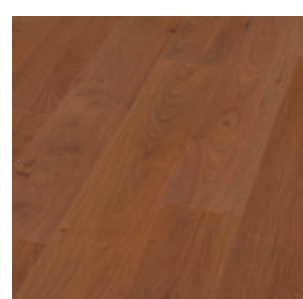

4AK
Jatoba · Jatoba · Jatoba
Douro
rustic pore