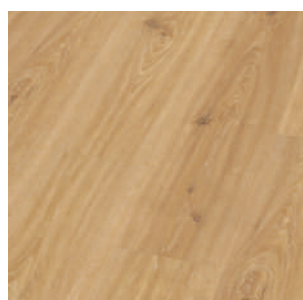

29X
Roble · Oak · Carvalho
Siroco
luxor