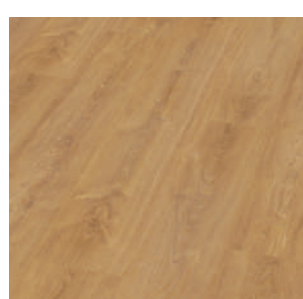

45Y
Roble · Oak · Carvalho
Cartago
luxor