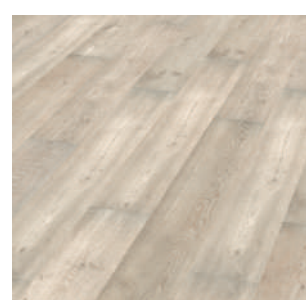

29T
Roble · Oak · Carvalho
Tobacco
luxor

49X
Nogal · Walnut · Nogueira
Majestic
vintage matt

purefloor 7

35U
Roble · Oak · Carvalho
Alaska
vintage matt

133
Roble · Oak · Carvalho
Mali
smooth touch

07D
Haya · Beech · Faia
3.1
poro f