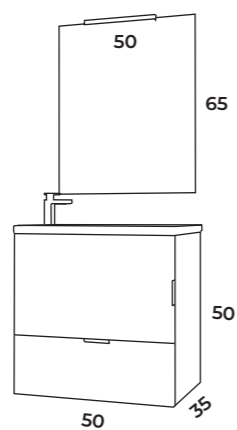

Cromo

Negro

Oro

Oro Rosa

Petit Mueble suspendido
+ Lavabo Petit
ACABADO LACADO BLANCO MATE
ESPEJO LUNA

DESCRIPCIÓN	ANCHO 500	
	BLANCO	BLANCO & MABEL
Mueble + Lavabo Petit Reversible (indicar mano apertura)	308,40 €	
Espejo Luna	49,20 €	