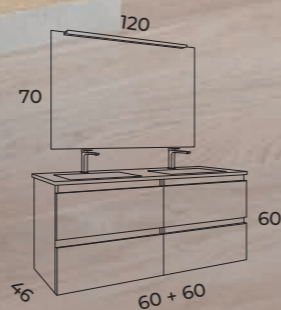

Kloe | Conjunto 2 + 2 cajones
Lavabo extraplano 2 senos
ACABADO NIAGARA