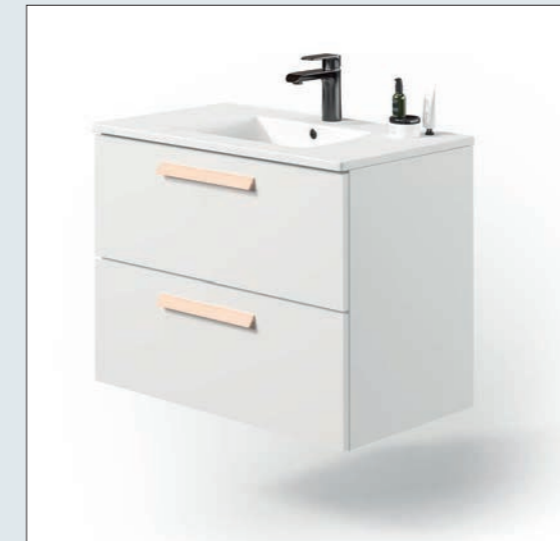

Natalia

2 cajones
MUEBLE SUSPENDIDO

acabado BLANCO MATE