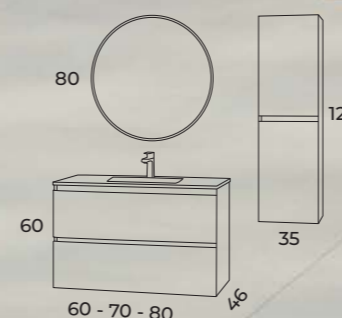

72 h. + TRANSPORTE
SERVICIO EXPRESS

EN TODOS LOS ACABADOS y MEDIDAS