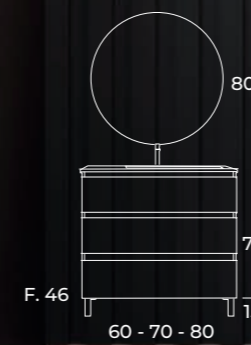

DESCRIPCIÓN	ANCHO 350 - ALTO 1200 - F. 265	
	LE CER / MABEL	BLANCO / NIAGARA
Aux. suspendido 2 puertas (indicar mano apertura)	179,80 €	204,10 €

Kloe | Mueble 3 cajones con patas
ACABADO MABEL
LAVABO EXTRAPLANO
ESPEJO CIRCLE LED LUZ NEUTRA