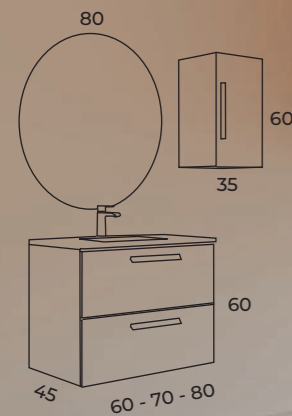

Natalia | Mueble + Lavabo extraplano
Aux. Colgar 1 puerta
ACABADO MABEL
TIRADORES MADERA DE HAYA LACADO NEGRO MATE
ESPEJO CIRCLE LED LUZ NEUTRA