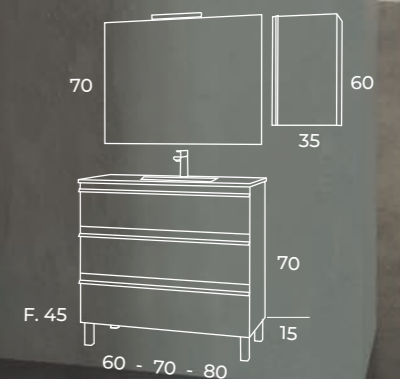

DESCRIPCIÓN	ANCHO 60		ANCHO 70 y 80	
	MABEL	BLANCO / NIAGARA	MABEL	BLANCO / NIAGARA
Mueble + Lavabo Extraplano Sen. Centr.	460,45 €	472,10 €	462,65 €	507,70 €
Mueble + Lavabo Eos Sen. Centr.	466,40 €	478,05 €	496,85 €	511,00 €
Mueble + Tapa de Madera instalada	415,80 €	433,25 €	415,10 €	466,20 €
Espejo Luna	56,00 €		67,50 €	

DESCRIPCIÓN	ANCHO 350 - ALTO 600 - F. 265	
	MABEL	BLANCO / NIAGARA
Colgar 1 puerta (indicar mano apertura)	144,55 €	159,40 €

72 h. + TRANSPORTE
SERVICIO EXPRESS

EN TODOS LOS ACABADOS y MEDIDAS