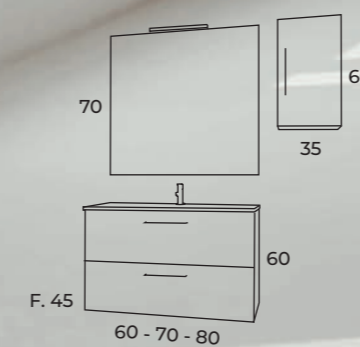

DESCRIPCIÓN	ANCHO 350 - ALTO 600 - F. 265	
	MABEL	BLANCO / NIAGARA
Colgar 1 puerta (indicar mano apertura)	133,75 €	148,60 €

Neos | Mueble + Lavabo extraplano
Aux. Colgar 1 puerta
ACABADO NIAGARA
ESPEJO LUNA
APLIQUE ESTHER LED