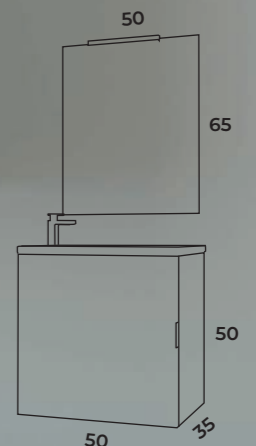

Petit | Mueble suspendido + Lavabo Petit

ACABADO BLANCO & MABEL

ESPEJO LUNA
APLIQUE ESTHER LED

DESCRIPCIÓN	ANCHO 500	
	BLANCO	BLANCO & MABEL
Mueble + Lavabo Petit Reversible (indicar mano apertura)	258,50 €	
Espejo Luna	49,20 €	

72 h. + TRANSPORTE
SERVICIO EXPRESS

EN TODOS LOS ACABADOS y MEDIDAS