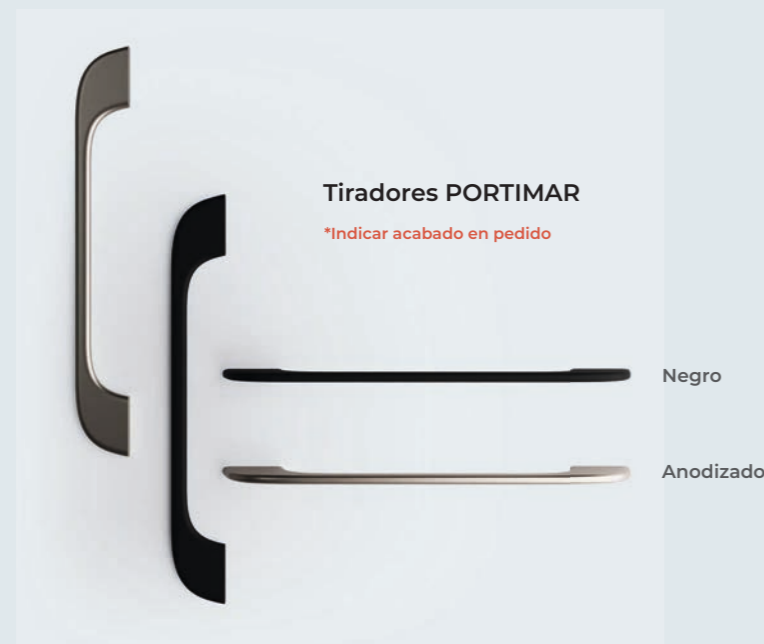

Aux. Colgar 1 puerta

ACABADO NIAGARA

ESPEJO LUNA

APLIQUE ESTHER LED

DESCRIPCIÓN	ANCHO 60		ANCHO 70 y 80	
	MABEL	BLANCO / NIAGARA	MABEL	BLANCO / NIAGARA
Mueble + Lavabo Extraplano Sen. Centr.	460,45 €	472,10 €	462,65 €	507,70 €
Mueble + Lavabo Eos Sen. Centr.	466,40 €	478,05 €	496,85 €	511,00 €
Mueble + Tapa de Madera instalada	415,80 €	433,25 €	415,10 €	466,20 €
Espejo Luna	56,00 €		67,50 €	

DESCRIPCIÓN	ANCHO 350 - ALTO 600 - F. 265	
	MABEL	BLANCO / NIAGARA
Colgar 1 puerta (indicar mano apertura)	144,55 €	159,40 €

72 h. + TRANSPORTE
SERVICIO EXPRESS

EN TODOS LOS ACABADOS y MEDIDAS

Portimar

2 cajones
MUEBLE SUSPENDIDO

acabado MABEL

acabado NIAGARA

DESCRIPCIÓN	ANCHO 60		ANCHO 70 y 80	
	MABEL	BLANCO / NIAGARA	MABEL	BLANCO / NIAGARA
Mueble + Lavabo Extraplano Sen. Centr.	362,25 €	378,95 €	389,30 €	407,75 €
Mueble + Lavabo Eos Sen. Centr.	368,20 €	384,90 €	392,60 €	411,05 €
Mueble + Tapa de Madera instalada	317,60 €	340,10 €	341,75 €	366,25 €
Espejo Luna	56,00 €		67,50 €	

DESCRIPCIÓN	ANCHO 350 - ALTO 600 - F. 265	
	MABEL	BLANCO / NIAGARA
Colgar 1 puerta (indicar mano apertura)	138,70 €	153,60 €

Portimar

Mueble suspendido + Lavabo extraplano
Aux. Colgar 1 puerta
ACABADO LACADO BLANCO MATE
ESPEJO LUNA
APLIQUE ESTHER LED