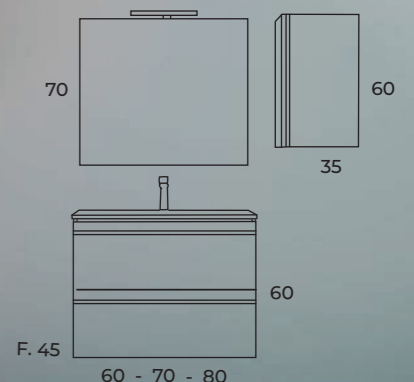

DESCRIPCIÓN	ANCHO 350 - ALTO 600 - F. 265	
	MABEL	BLANCO / NIAGARA
Colgar 1 puerta (indicar mano apertura)	144,55 €	159,40 €

72 h. + TRANSPORTE
 SERVICIO EXPRESS 
 EN TODOS LOS ACABADOS y MEDIDAS

Aleydan