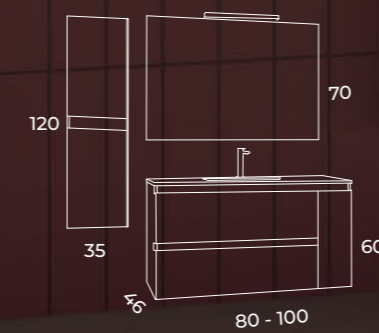

Kloe

2 cajones + puerta dcha. MUEBLE SUSPENDIDO

acabado NIAGARA

acabado MABEL

acabado BLANCO MATE

DESCRIPCIÓN	ANCHO 80		ANCHO 100	
	LE CER / MABEL	BLANCO / NIAGARA	LE CER / MABEL	BLANCO / NIAGARA
Mueble + Lavabo Extraplano Sen. Centr.	397,90 €	420,40 €	458,50 €	482,80 €
Mueble + Lavabo Eos Sen. Centr.	No Disponible	No Disponible	460,00 €	484,30 €
Mueble + Tapa de Madera instalada	350,35 €	378,90 €	380,00 €	410,15 €
Espejo Luna	67,50 €		77,10 €	

DESCRIPCIÓN	ANCHO 350 - ALTO 1200 - F. 265	
	LE CER / MABEL	BLANCO / NIAGARA
Aux. suspendido 2 puertas (indicar mano apertura)	179,80 €	204,10 €

Kloe | Mueble 2 cajones + puerta dcha.
Aux. Suspendido 2 puertas
ACABADO LECER
LAVABO EXTRAPLANO