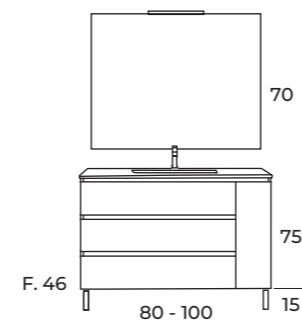

CAMPOARAS* 13

Kloe

3 cajones + puerta dcha.

MUEBLE CON PATAS

acabado BLANCO MATE

acabado LECER

acabado MABEL

Patas modelo 15 - B