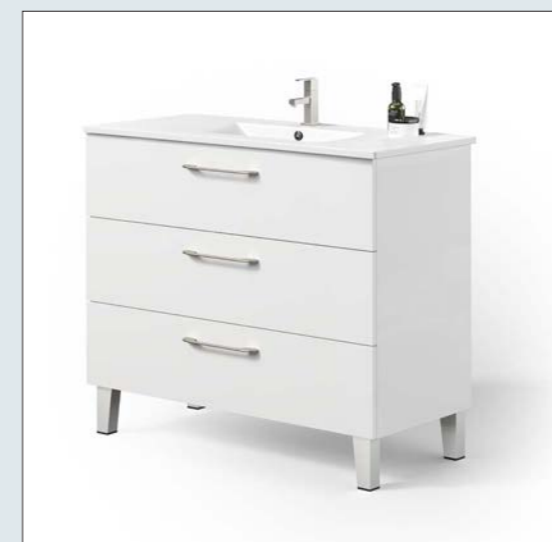

DESCRIPCIÓN	ANCHO 350 - ALTO 600 - F. 265	
	MABEL	BLANCO / NIAGARA
Colgar 1 puerta (indicar mano apertura)	138,70 €	153,60 €

Portimar

Mueble suspendido + Lavabo extraplano
Aux. Colgar 1 puerta
ACABADO LACADO BLANCO MATE
ESPEJO LUNA
APLIQUE ESTHER LED

72 h. + TRANSPORTE
SERVICIO EXPRESS

EN TODOS LOS ACABADOS y MEDIDAS

Portimar

Mueble con patas + Lavabo extraplano

ACABADO NIAGARA

ESPEJO LUNA
APLIQUE ESTHER LED

3 cajones **Portimar**

CON PATAS