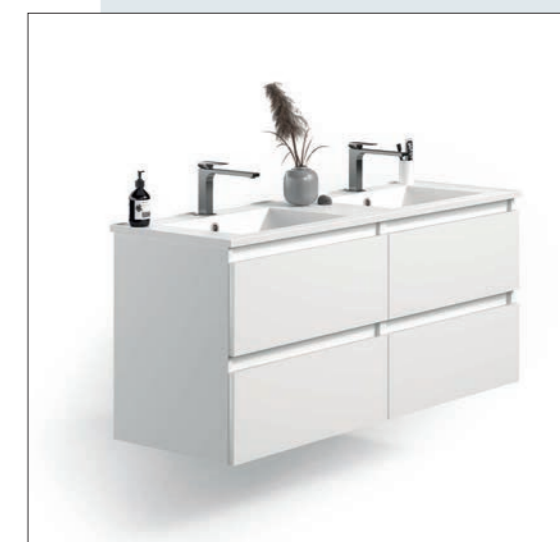

DESCRIPCIÓN	ANCHO 350 - ALTO 1200 - F. 265	
	LE CER / MABEL	LACA / NIAGARA
Aux. suspendido 2 puertas (indicar mano apertura)	179,80 €	204,10 €

Kloe

Mueble + Lavabo extraplano
Aux. Suspendido 2 puertas

ACABADO LACADO BLANCO MATE

ESPEJO CIRCLE LED LUZ NEUTRA

72 h. + TRANSPORTE
SERVICIO EXPRESS

EN TODOS LOS ACABADOS y MEDIDAS

Kloe | Conjunto 2 + 2 cajones
Lavabo extraplano 2 senos
ACABADO NIAGARA

2 + 2 cajones

MUEBLE SUSPENDIDO

Kloe

acabado MABEL

acabado LECER

acabado BLANCO MATE

DESCRIPCIÓN	ANCHO 120	
	LE CER / MABEL	LACA / NIAGARA
Mueble + Lavabo Extraplano Doble Seno	700,30 €	739,80 €
Mueble + Lavabo Eos Doble Seno	728,30 €	767,80 €
Mueble + Tapa de Madera (sin instalar)	562,20 €	606,85 €
Espejo Luna	89,50 €	