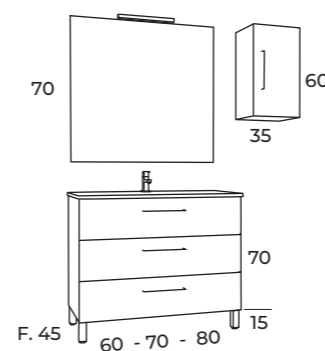

Neos Mueble + Lavabo extraplano
Aux. Colgar 1 puerta
ACABADO MABEL
ESPEJO LUNA
APLIQUE ESTHER LED

Neos

3 cajones
MUEBLE CON PATAS

Tiradores NEOS

Cobre Acero Negro

Oro

*Indicar acabado en pedido

acabado NIAGARA

acabado BLANCO MATE

Patas modelo 15 - B

Aluminio Negro Oro Blanco

DESCRIPCIÓN	ANCHO 60		ANCHO 70 y 80	
	MABEL	BLANCO / NIAGARA	MABEL	BLANCO / NIAGARA
Mueble + Lavabo Extraplano Sen. Centr.	429,60 €	441,20 €	462,65 €	476,80 €
Mueble + Lavabo Eos Sen. Centr.	435,50 €	447,15 €	465,95 €	480,10 €
Mueble + Tapa de Madera instalada	384,90 €	402,35 €	415,10 €	435,30 €
Espejo Luna	56,00 €		67,50 €	

DESCRIPCIÓN	ANCHO 350 - ALTO 600 - F. 265	
	MABEL	BLANCO / NIAGARA
Colgar 1 puerta (indicar mano apertura)	133,75 €	148,60 €

72 h. + TRANSPORTE **SERVICIO EXPRESS**
EN TODOS LOS ACABADOS y MEDIDAS

CAMPOARAS* 19