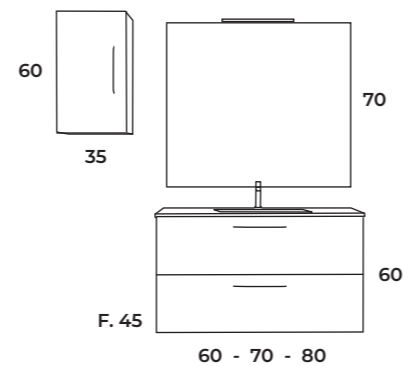

DESCRIPCIÓN	ANCHO 350 - ALTO 600 - F. 265	
	MABEL	BLANCO / NIAGARA
Colgar 1 puerta (indicar mano apertura)	138,70 €	153,60 €

Portimar

Mueble suspendido + Lavabo extraplano
Aux. Colgar 1 puerta
ACABADO LACADO BLANCO MATE
ESPEJO LUNA
APLIQUE ESTHER LED