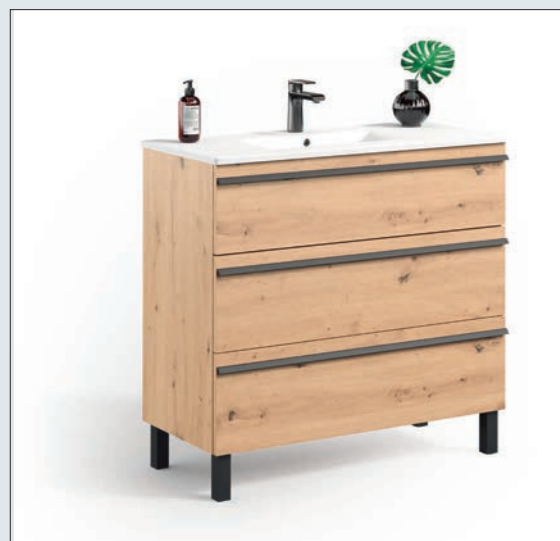

acabado MABEL

Tiradores ALEYDAN

*Indicar acabado en pedido

Negro

Anodizado

Patas modelo 15 - B

Aluminio

Negro

Oro

Blanco

*Indicar acabado en pedido

Aleydan

Mueble con patas + Lavabo extraplano

Aux. Colgar 1 puerta

ACABADO NIAGARA

ESPEJO LUNA

APLIQUE ESTHER LED