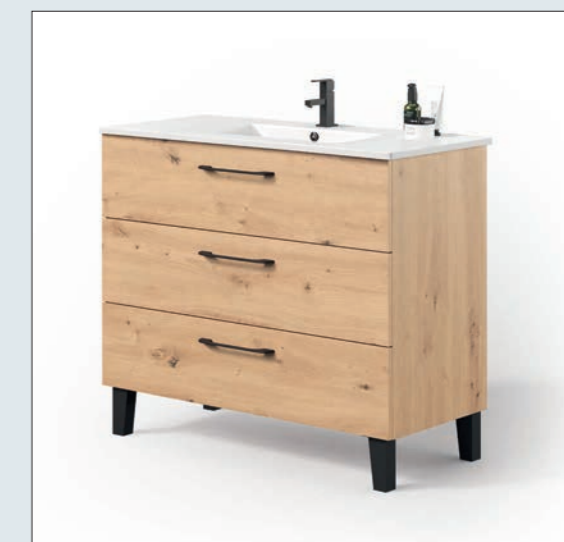

acabado MABEL