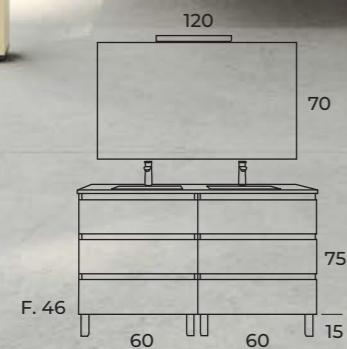

Kloe

Mueble 3 + 3 cajones con patas

ACABADO LACADO BLANCO MATE

LAVABO EXTRAPLANO 2 SENOS
ESPEJO LUNA
APLIQUE ESTHER LED