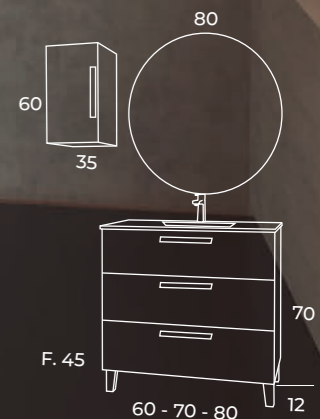

72 h. + TRANSPORTE
SERVICIO EXPRESS

EN TODOS LOS ACABADOS y MEDIDAS