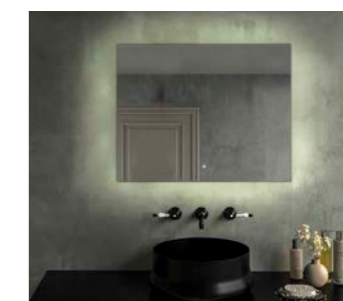

■ **MODELOS**

La mejor selección de muebles para baño, sin esperas !!!

calidad y funcionalidad

ESPEJOS 38