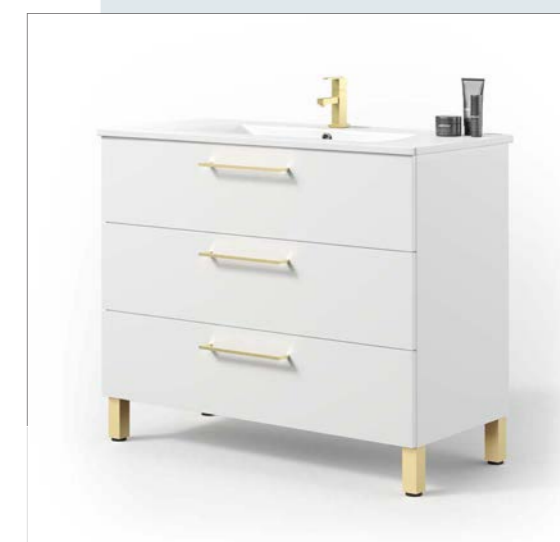

DESCRIPCIÓN	ANCHO 350 - ALTO 600 - F. 265	
	MABEL	BLANCO / NIAGARA
Colgar 1 puerta (indicar mano apertura)	133,75 €	148,60 €

Neos | Mueble + Lavabo extraplano
Aux. Colgar 1 puerta
ACABADO NIAGARA
ESPEJO LUNA
APLIQUE ESTHER LED

Neos Mueble + Lavabo extraplano
 Aux. Colgar 1 puerta
 ACABADO MABEL
 ESPEJO LUNA
 APLIQUE ESTHER LED

Neos

3 cajones
 MUEBLE CON PATAS

Tiradores NEOS

Cobre Acero Negro

Oro

*Indicar acabado en pedido

acabado NIAGARA