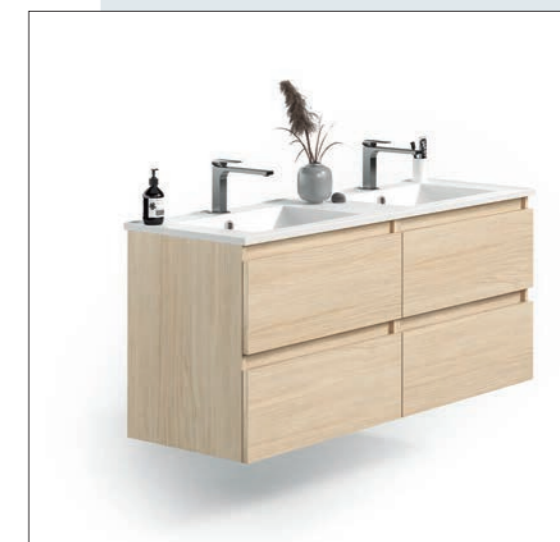

DESCRIPCIÓN	ANCHO 350 - ALTO 1200 - F. 265	
	LE CER / MABEL	LACA / NIAGARA
Aux. suspendido 2 puertas (indicar mano apertura)	179,80 €	204,10 €

Kloe

Mueble + Lavabo extraplano
Aux. Suspendido 2 puertas

ACABADO LACADO BLANCO MATE

ESPEJO CIRCLE LED LUZ NEUTRA

72 h. + TRANSPORTE
SERVICIO EXPRESS

EN TODOS LOS ACABADOS y MEDIDAS

Kloe | Conjunto 2 + 2 cajones
Lavabo extraplano 2 senos
ACABADO NIAGARA

2 + 2 cajones

MUEBLE SUSPENDIDO

Kloe

acabado MABEL

acabado LECER

acabado BLANCO MATE

DESCRIPCIÓN	ANCHO 120	
	LE CER / MABEL	LACA / NIAGARA
Mueble + Lavabo Extraplano Doble Seno	700,30 €	739,80 €
Mueble + Lavabo Eos Doble Seno	728,30 €	767,80 €
Mueble + Tapa de Madera (sin instalar)	562,20 €	606,85 €
Espejo Luna	89,50 €	