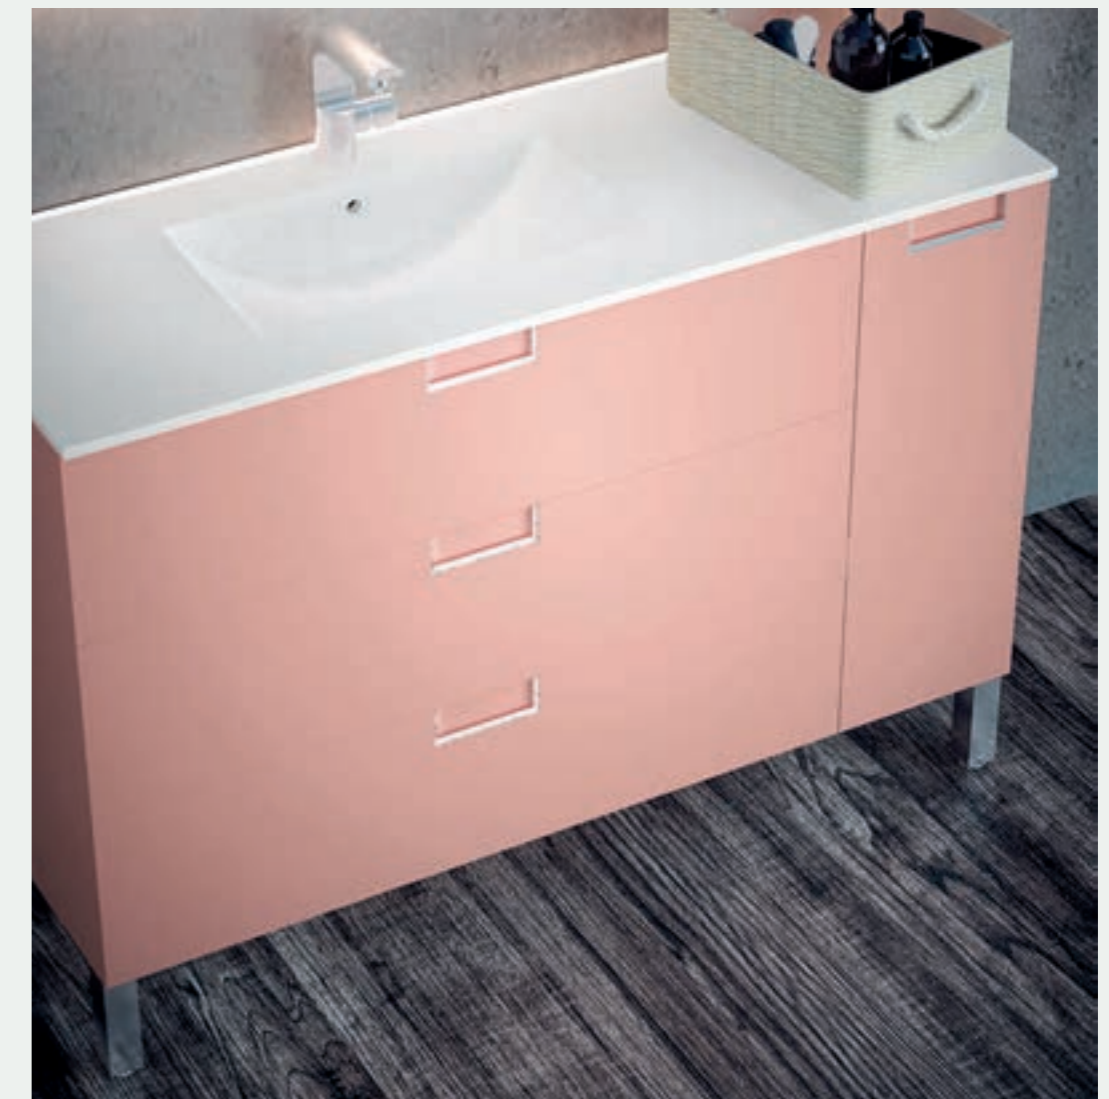

04_LUNA

Ref. 1879

LUNA 3 Cajones y Puerta Dchas. de 120 con Patas 15 - B Aluminio

Ref. 1236

LUNA Colgar a Dchas.

Ref. 2349

Lavabo Cerámica Extraplana de 120 con 1 Seno Izdas.

Ref. 2290

Espejo RETROLED con Anti - Vaho y Lupa de 100 x 80h.