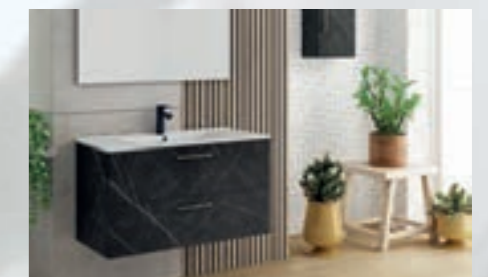

NEOS 170_173