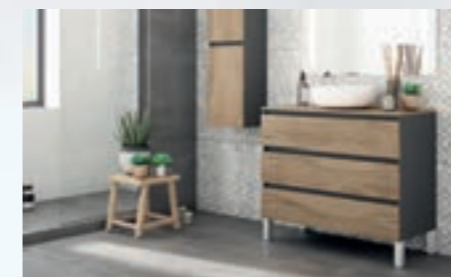

KLOE 156_165