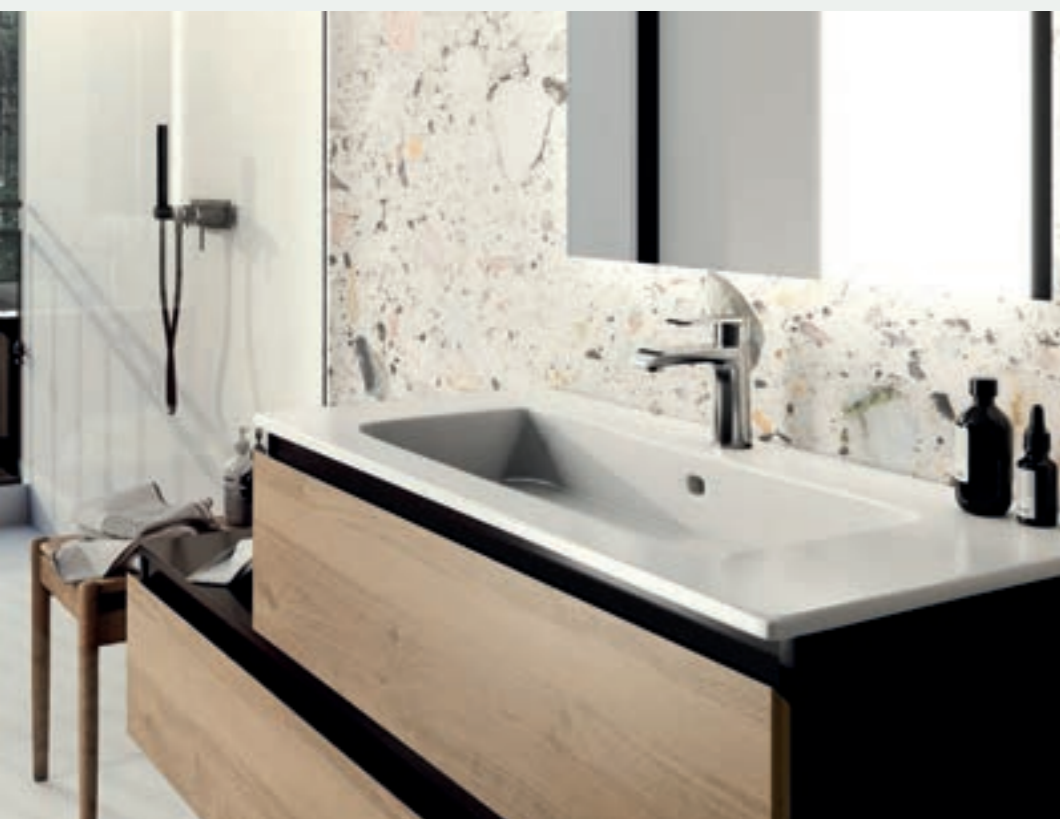

AQUA_04

Ref. AN-1701
AQUA Portalavabo 1 Cajón de 70
Tirador Aluminio Negro

Ref. AN-1764
AQUA Bajo 1 Cajón Sin Salva-Sifón de 100
Tirador Aluminio Negro

Ref. 1728
TAPA de MADERA en Ancho 100

Ref. 2324
Lavabo BASÍN de 70 Blanco Mineral Mårmo

Ref. 2270
Espejo RETROLED Ancho 60