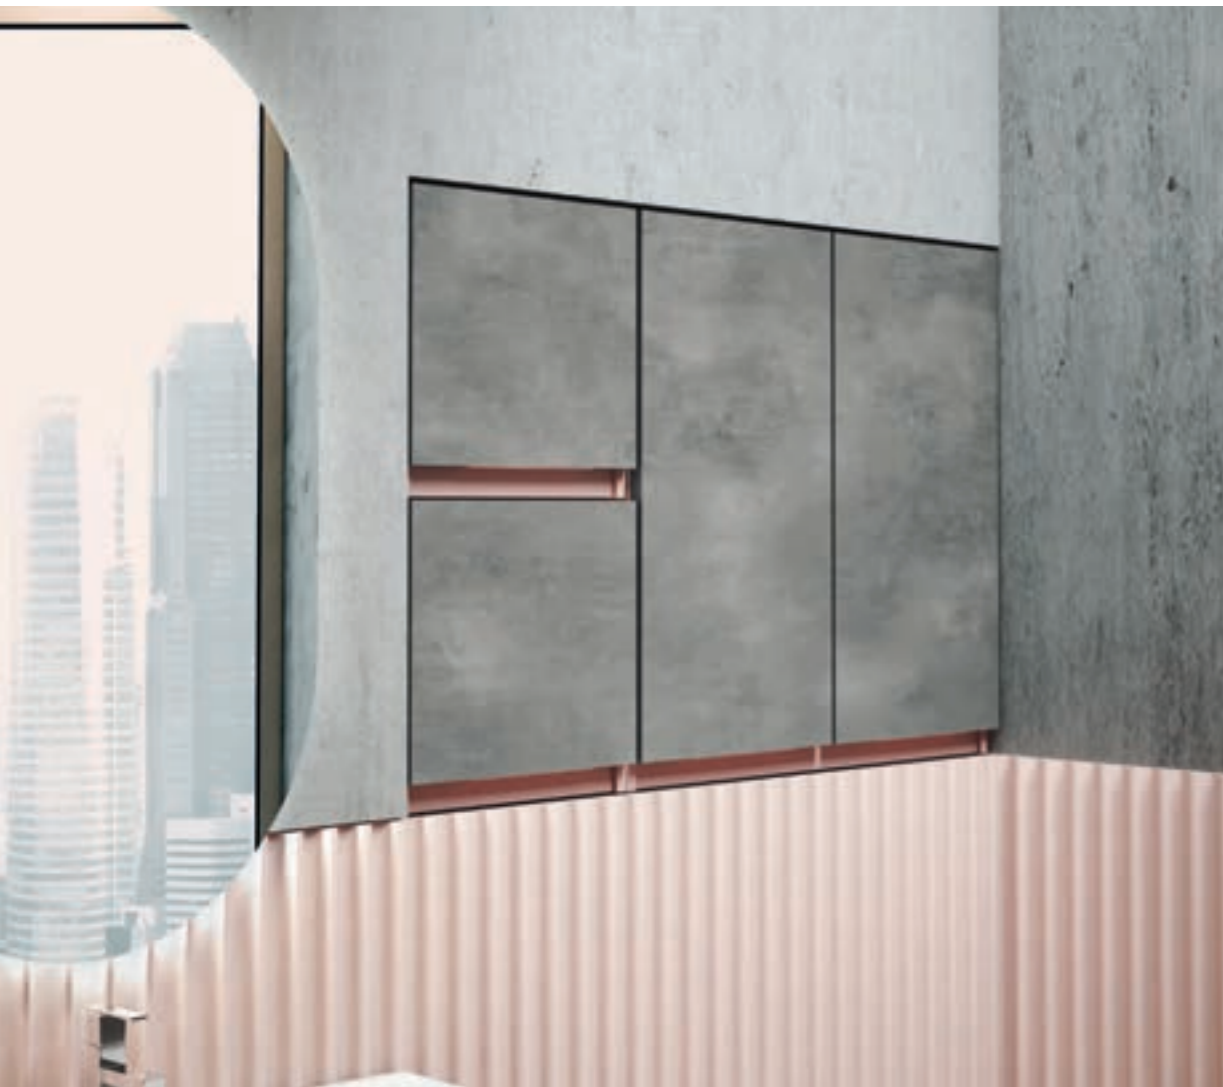

Ref. 2278
Espejo CIRCLE Led Diámetro 80

Ref. 2250
Aplique Led ESTHER 30 Cromo

AQUA_08

Ref. EC-1634
AQUA Portalavabo Ancho 100 con 2 Cajones a Suelo. Patas 15-B en Negro
Tirador Embutido Cromo

Ref. EC-1671
AQUA Colgar 2 Puertas en Ancho 70
Tirador Embutido Cromo